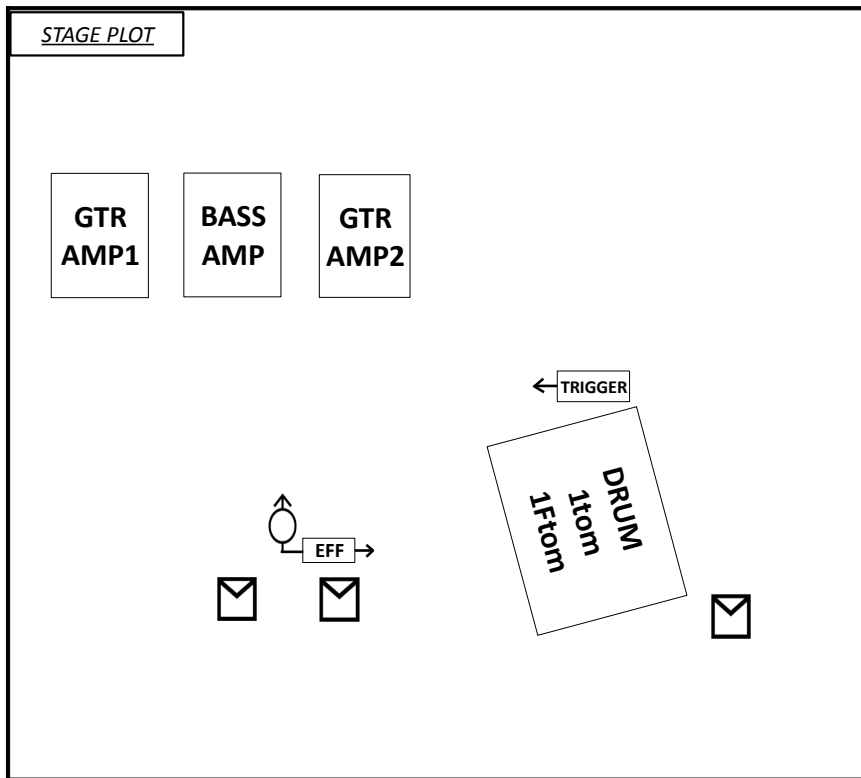

TITLE/ moja

input ch	instrument	micro/d.l box	stand	ch insert	MEMO
1	O/H SR	Condenser	RB		
2	O/H SL	Condenser	RB		
3	F.TOM	Clip Dyn.		GATE	
4	R.TOM	Clip Dyn.		GATE	
5	HiHAT	SM-57	MB		
6	SNARE TOP	SM-57	MB	COMP	
7	SNARE BTM	SM-57	MB	GATE	
8	KICK	*e901		COMP	
9	KICK	β-52	MB	COMP	
10	TRIGGER	T-85		COMP	DRUM
11	EB LINE	T-85		COMP	
12	EB MIC	SM-58	MB		
13	GTR AMP 1	SM-57	MB		
14	GTR AMP 2	SM-57	MB		
15					
16	VO	*e935	RB	COMP	XLR OUT
17					
18					
19					
20					
21					
22					
23					
24					
25					
26					
27					
28					
29					
30					
31					
32					
33					
34					
35					
36					
37					
38					
39					
40	T/B	SM-58s			

channel	MONITOR SEND	insert	speaker
1	VO	1/3OCTGEQ	WEGDE × 2
2	DRUM	1/3OCTGEQ	WEGDE
3			
4			
5			
6			
7			
8			
9			
10			

channel	grp send	insert	note
1			
2			
3			
4			
5			
6			
7			
8			
9			
10			

channel	AUX SEND	insert	note
1			
2			
3			
4			
5			
6			
7			
8			
9			
10			

memo//
*印のマイク持ち込みます

DAY	2014/6/23
VENUE	shibuya Milkyway
MONITOR	NONE
STAGE	
PLANNER	川端 武志 TAKESHI KAWABATA MOBILE:090-8194-4381 MAIL:kawabata@marz.jp TEL/FAX 03-3387-2608