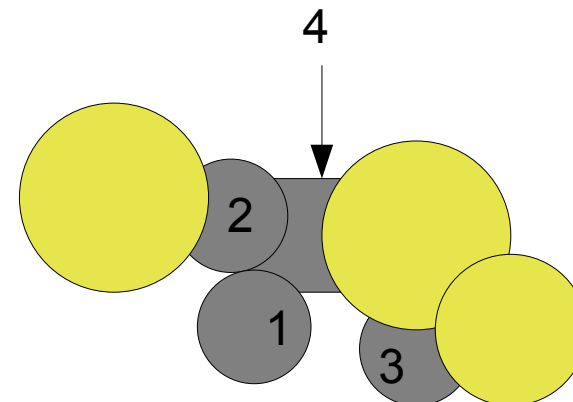

Stage:

Min. 6,00m x
4,00 m

Stromanschluss
3er Verteiler
Bass Amp

Outdoor:

Mikrophon Bass + DI Box
Mikrophon Saxophon
PA 2 Boxen + Subwoofer

Große Bühnen:

Bass Mikrophon
Sax-Mikrophon

Drums: 2x Overhad;
 1x Bass Drum
 1 X Snare

Zuschauerraum:

bestuhlt

Drums:

1= 14" Snare
2= 10" o. 12" Tom
3= 13" o. 14" Stand
 Tom
4= 16" oder 18"
 Bass Drum
Nur Ambassador
Coated Felle!!!
(remo,evans)

3x Cymbal
Stand
1 Chair
Bass Drum
machine
1x Hi Hat
machine
Snare Stand
Teppich
2x2m