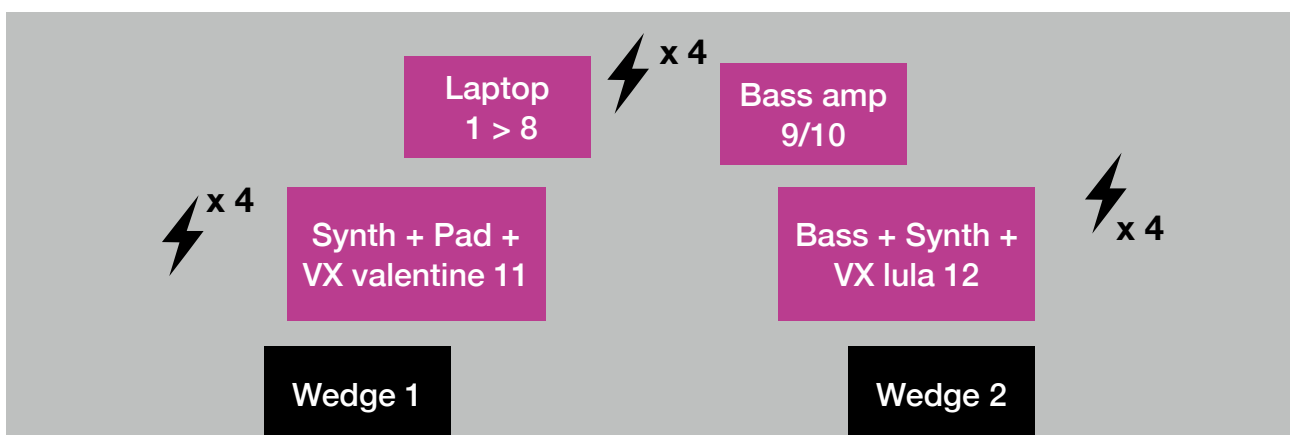

TECHNICAL RIDER

Contact :

Valentine 06 42 38 97 54

Lula 06 84 37 41 01

venincarmin@gmail.com

VENIN CARMIN

INPUT	PATCH	MIC	INSERT	STAND
1	Drums L	DI (octo DI fourni)		
2	Drums R	DI		
3	Synth L	DI		
4	Synth R	DI		
5	Pad L	DI		
6	Pad R	DI		
7	Synth Valentine	DI		
8	Synth Lula	DI		
9	Bass DI	DI		
10	Bass Mic	MD421 / D4		Small
11	Vx Valentine	Sm58	Comp	Tall
12	Vx Lula	Sm58	Comp	Tall
13	Return Delay. L			
14	Return Delay R			
15	Return Reverb L			
16	Return Reverb R			

Lula : Bass + Vx Lead + Synth L

Valentine : Synth V + Pad V + Vx V

FOOD

- 1 Vegetarian
- 1 Omni (but no Brussel sprouts, no seafood)