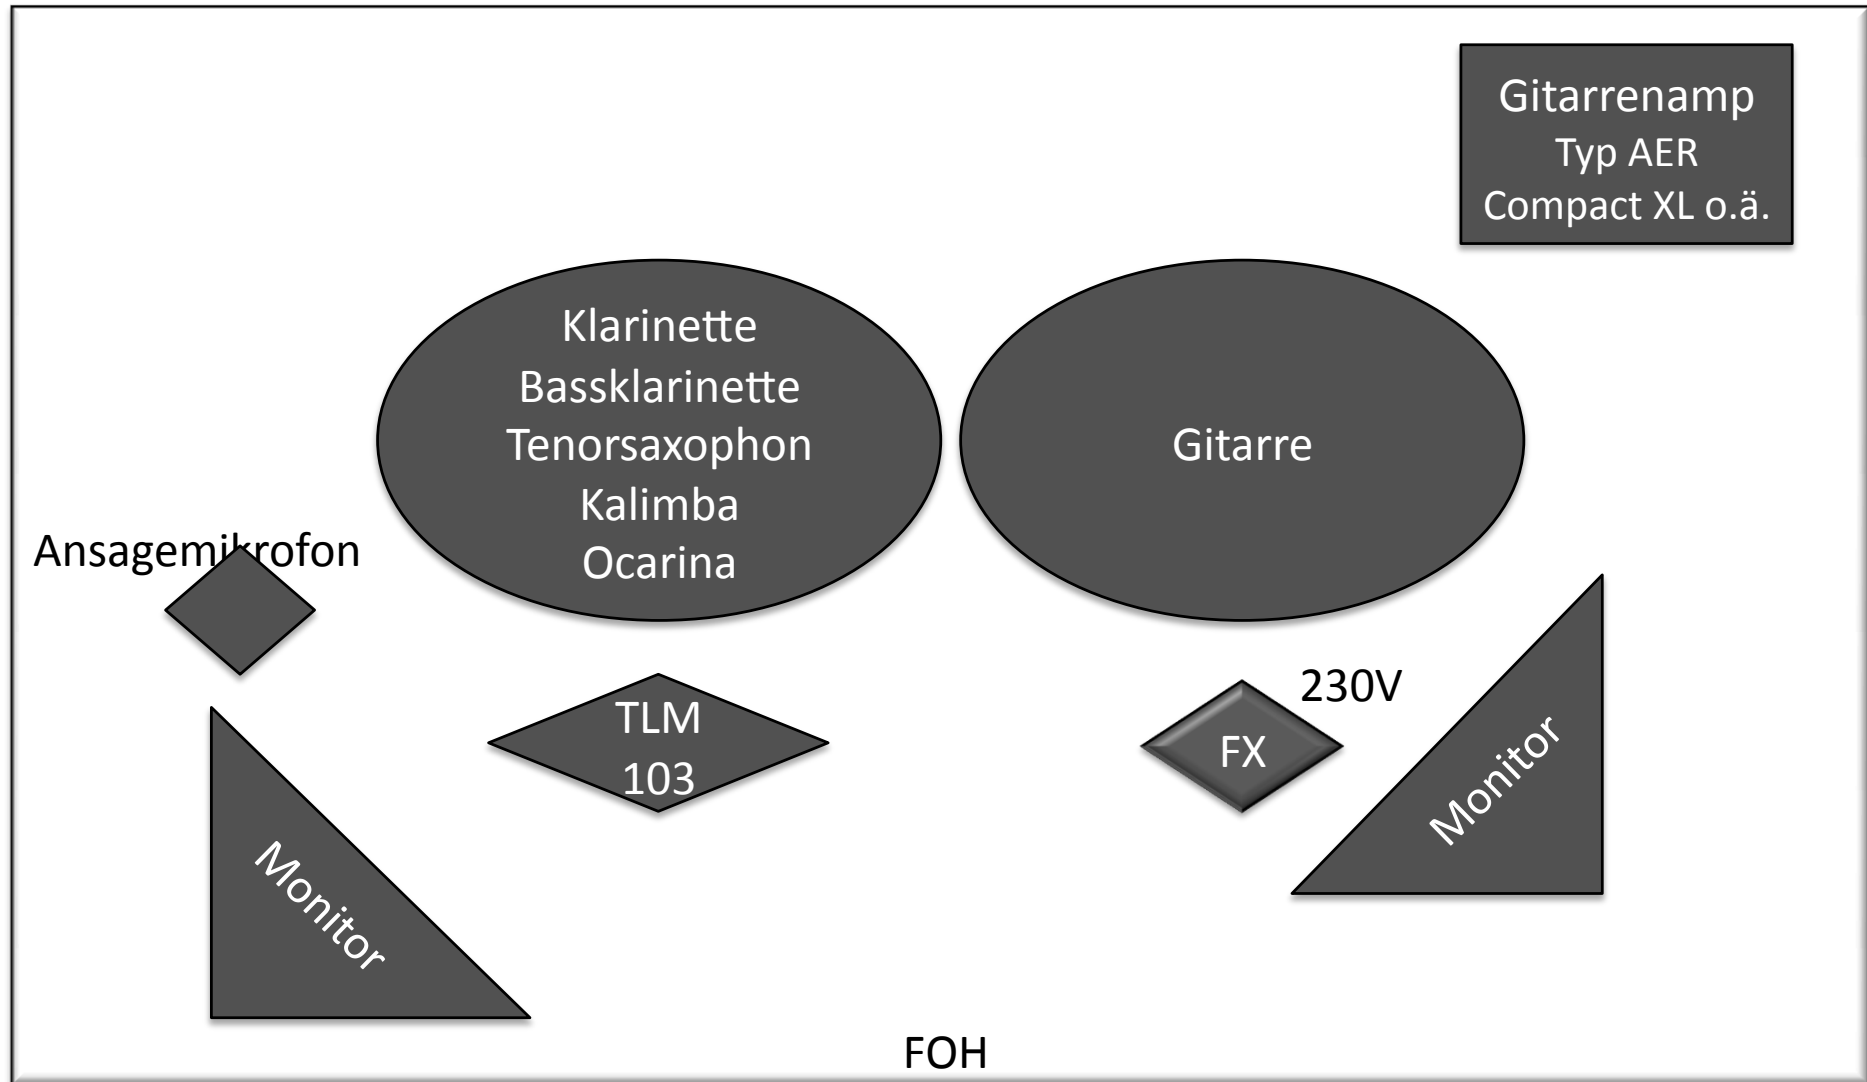

Rider

Lüscher | Kristinsson

MARCEL LÜSCHER, Klarinette, Bassklarinette, Tenorsaxophon, Kalimba, Ocarina

KRISTINN SMÁRI KRISTINSSON, Gitarre

Kontakt: Marcel Lüscher, +41 79 411 48 70, marcel@marcelluescher.com

Klarinette und Bassklarinette ausgestattet mit Rumberger K1x