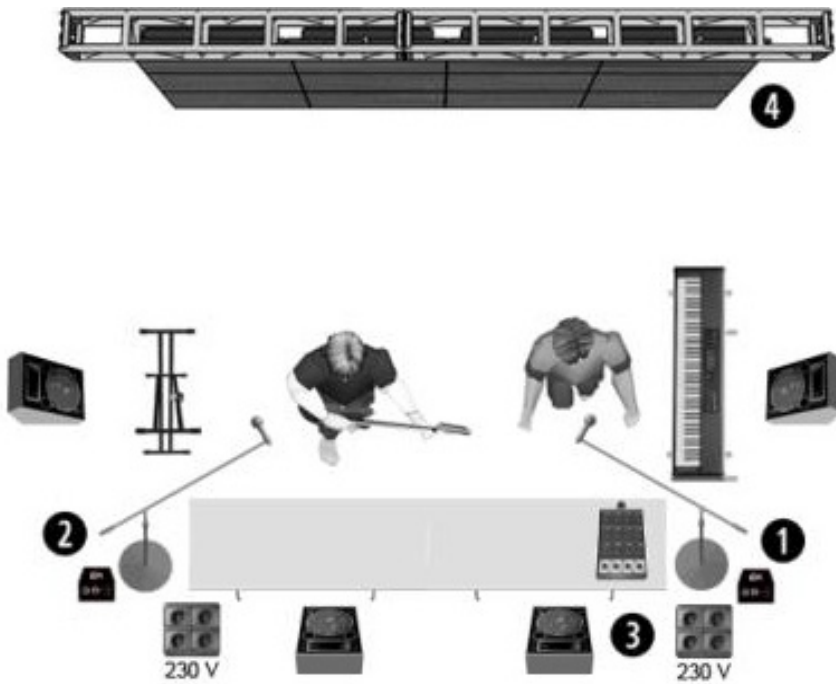

“NOU FUTURISME / NUEVO FUTURISMO / NOUVEAU FUTURISME / NEW FUTURISM...”
DIRECTO DE PIXEL DE STAEL

REQUERIMIENTOS

#1) Pixel 0
2 Micros de voz
Shure SM58 (o similar)

#2) Pixel 1 (con guitarra)
1 Micro de voz
Shure SM58 (o similar)

#3) Master Out St (L-R) XLR.

Out opcional situado en el
pie lateral izquierdo:
1 Master Out St (L-R) canon
4 salidas mono canon

#4) Pantalla LED

Monitor: 2 frontal + 2 lateral

REQUERIMIENTOS ARTISTAS VISUALES Volàtil y Xarlene

- Más de dos metros en perpendicular al set de música. Imprescindible contacto visual con los músicos Pixel 0 y Pixel 1
- Cable HDMI que llegue a la mesa para conectar el ordenador
- Corriente como mínimo 4 enchufes.