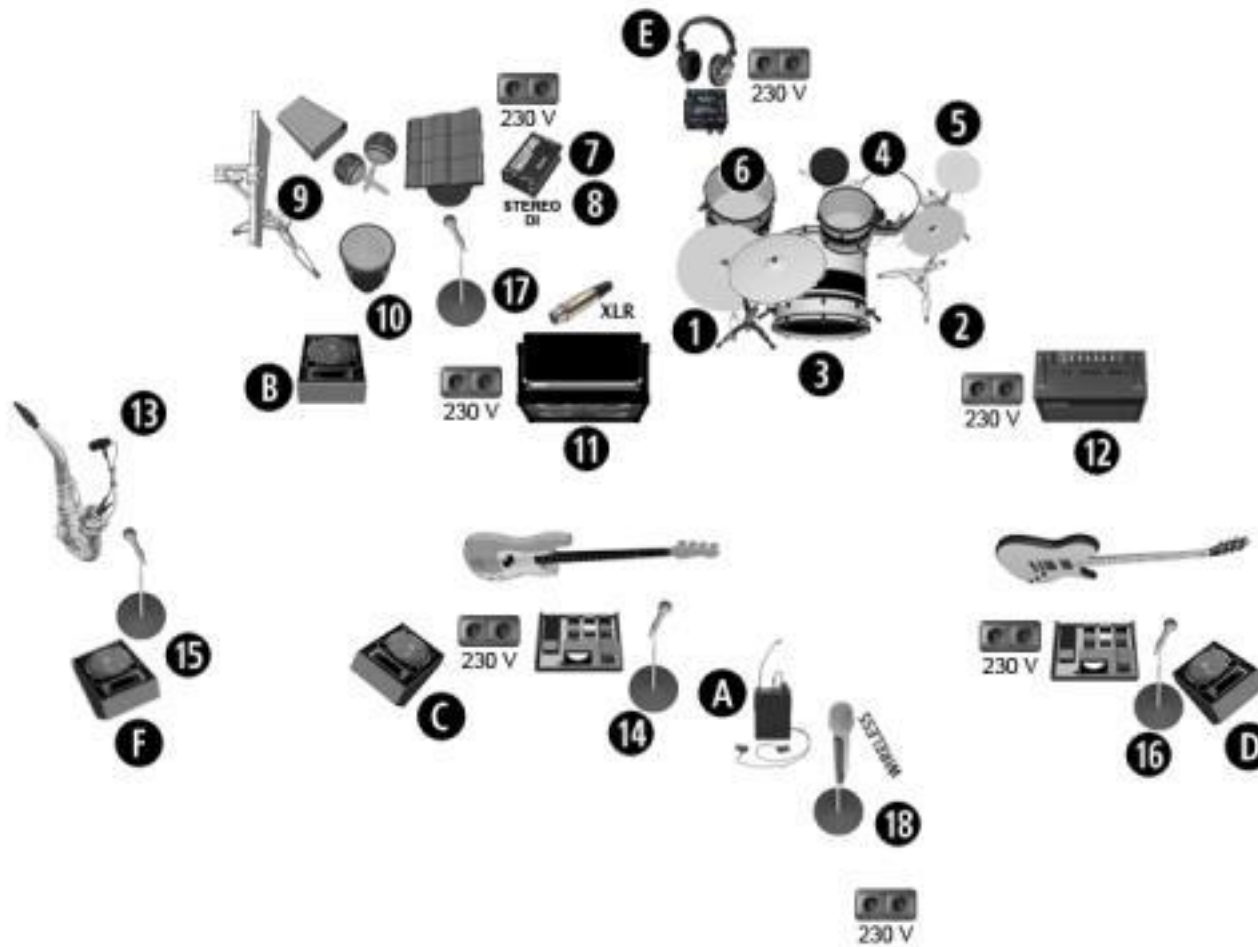

THE ACOUSTIC FOUNDATION (10 pieces band)

<p>1. Overhead L - AKG C414 2. Overhead R - AKG C414 3. Kick - AKG D112 4. Choca de pedal - SM57 5. Snare Main - SM57 6. Hi Hat - SM81 7. Tom 1 - BETA98A 8. Tom 2 - BETA98A 9. Snare Picollo - SM57 10 e 11. Pad Sampler (DI activa</p>	<p>12. Percussao OH - AKG C414 13. Conga L - SM57 14. Conga R - SM57 15. Bx electrico - AMP DI 16. Bx electrico - AKG D112 17. Gtr electrica - Senn e905 18. Sax - BETA98H/C 19. Sax baritono - BETA98H/C 20. Flauta - BETA98H/C</p>	<p>21 e 22. Keys (DI activa stereo) 23. Voz Ricardo - BETA58A 24. Voz Ana - BETA58A 25. Voz Mario - BETA58A 26. Voz Milton - BETA58A 27. Harmonica/voz Bino - BETA 58A W 28. Voz Nuno - BETA58A 29. Voz Joana - BETA58A 30. Voz Gonzo - BETA58A</p>	<p>31. Voz Marta (lead) - L6 XD-V70 32. Spare lead - L6 XD-V70</p> <p>Mixes: A. Marta in-ear w B. Marta C. Percussao in-ear w D. Keys E. Bx F. Gtr</p>	<p>G. Bateria in-ear H. Sopros I. Back-vocals</p>	
---	--	--	---	---	--

THE ACOUSTIC FOUNDATION (6 pieces band)

- 1. Overhead L - AKG C414
- 2. Overhead R - AKG C414
- 3. Kick - AKG D112
- 4. Snare Main - SM57
- 5. Hi Hat - SM81
- 6. Tom 1 - BETA98A
- 7. e 8. Pad Sampler (DI activa stereo)
- 9. Percussao OH - AKG C414
- 10. Conga - SM57

- 11. Bx electrico - AMP DI
- 12. Gtr electrica - Senn e906
- 13. Sax - BETA98H/C
- 14. Voz Ricardo - BETA58A
- 15. Voz Milton - BETA58A
- 16. Voz Gonzo - BETA58A
- 17. Harmonica - BETA 58A
- 18. Voz Marta (lead) - L6 XD-V70

Mixes:

- A. Marta in-ear w
- B. Percussao
- C. Bx
- D. Gtr
- E. Bateria in-ear
- F. Sax

THE ACOUSTIC FOUNDATION (5 pieces band)

- 1. Overhead L - AKG C414
- 2. Overhead R - AKG C414
- 3. Kick - AKG D112
- 4. Snare Main - SM57
- 5. Hi Hat - SM81
- 6. Tom 1 - BETA98A
- 7. Bx electrico - AMP DI
- 8. Gtr electrica - Senn e906
- 9. Sax - BETA98H/C
- 10. Voz Ricardo - BETA58A