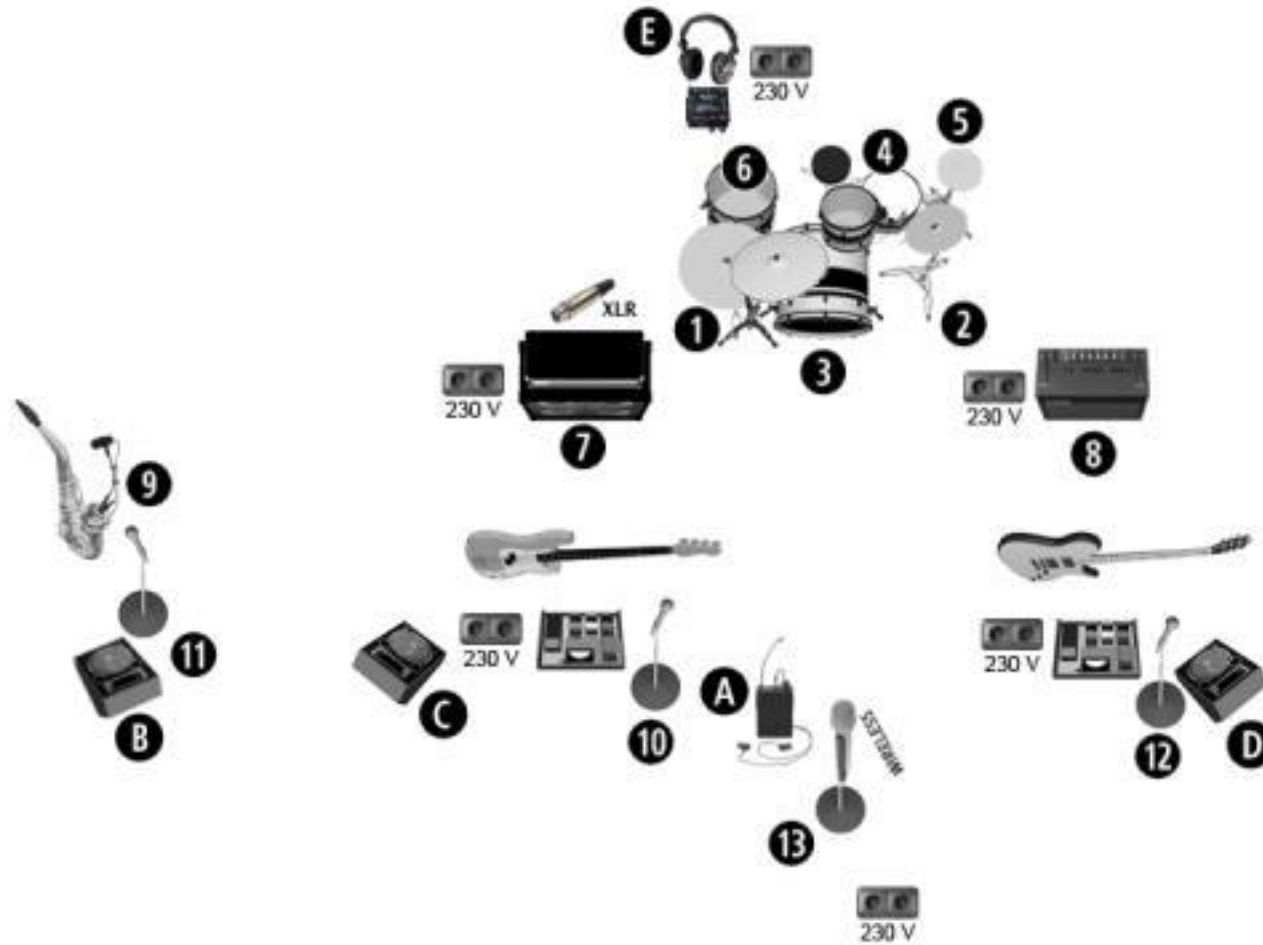

THE ACOUSTIC FOUNDATION (10 pieces band)

<p>1. Overhead L - AKG C414 2. Overhead R - AKG C414 3. Kick - AKG D112 4. Choca de pedal - SM57 5. Snare Main - SM57 6. Hi Hat - SM81 7. Tom 1 - BETA98A 8. Tom 2 - BETA98A 9. Snare Picollo - SM57 10 e 11. Pad Sampler (DI activa</p>	<p>12. Percussao OH - AKG C414 13. Conga L - SM57 14. Conga R - SM57 15. Bx electrico - AMP DI 16. Bx electrico - AKG D112 17. Gtr electrica - Senn e905 18. Sax - BETA98H/C 19. Sax baritono - BETA98H/C 20. Flauta - BETA98H/C</p>	<p>21 e 22. Keys (DI activa stereo) 23. Voz Ricardo - BETA58A 24. Voz Ana - BETA58A 25. Voz Mario - BETA58A 26. Voz Milton - BETA58A 27. Harmonica/voz Bino - BETA 58A W 28. Voz Nuno - BETA58A 29. Voz Joana - BETA58A 30. Voz Gonzo - BETA58A</p>	<p>31. Voz Marta (lead) - L6 XD-V70 32. Spare lead - L6 XD-V70</p> <p>Mixes: A. Marta in-ear w B. Marta C. Percussao in-ear w D. Keys E. Bx F. Gtr</p>	<p>G. Bateria in-ear H. Sopros I. Back-vocals</p>	
---	--	--	---	---	--

THE ACOUSTIC FOUNDATION (6 pieces band)

- 1. Overhead L - AKG C414
- 2. Overhead R - AKG C414
- 3. Kick - AKG D112
- 4. Snare Main - SM57
- 5. Hi Hat - SM81
- 6. Tom 1 - BETA98A
- 7. e 8. Pad Sampler (DI activa stereo)
- 9. Percussao OH - AKG C414
- 10. Conga - SM57

- 11. Bx electrico - AMP DI
- 12. Gtr electrica - Senn e906
- 13. Sax - BETA98H/C
- 14. Voz Ricardo - BETA58A
- 15. Voz Milton - BETA58A
- 16. Voz Gonzo - BETA58A
- 17. Harmonica - BETA 58A
- 18. Voz Marta (lead) - L6 XD-V70

Mixes:

- A. Marta in-ear w
- B. Percussao
- C. Bx
- D. Gtr
- E. Bateria in-ear
- F. Sax

THE ACOUSTIC FOUNDATION (5 pieces band)

- 1. Overhead L - AKG C414
- 2. Overhead R - AKG C414
- 3. Kick - AKG D112
- 4. Snare Main - SM57
- 5. Hi Hat - SM81
- 6. Tom 1 - BETA98A
- 7. Bx electrico - AMP DI
- 8. Gtr electrica - Senn e906
- 9. Sax - BETA98H/C
- 10. Voz Ricardo - BETA58A