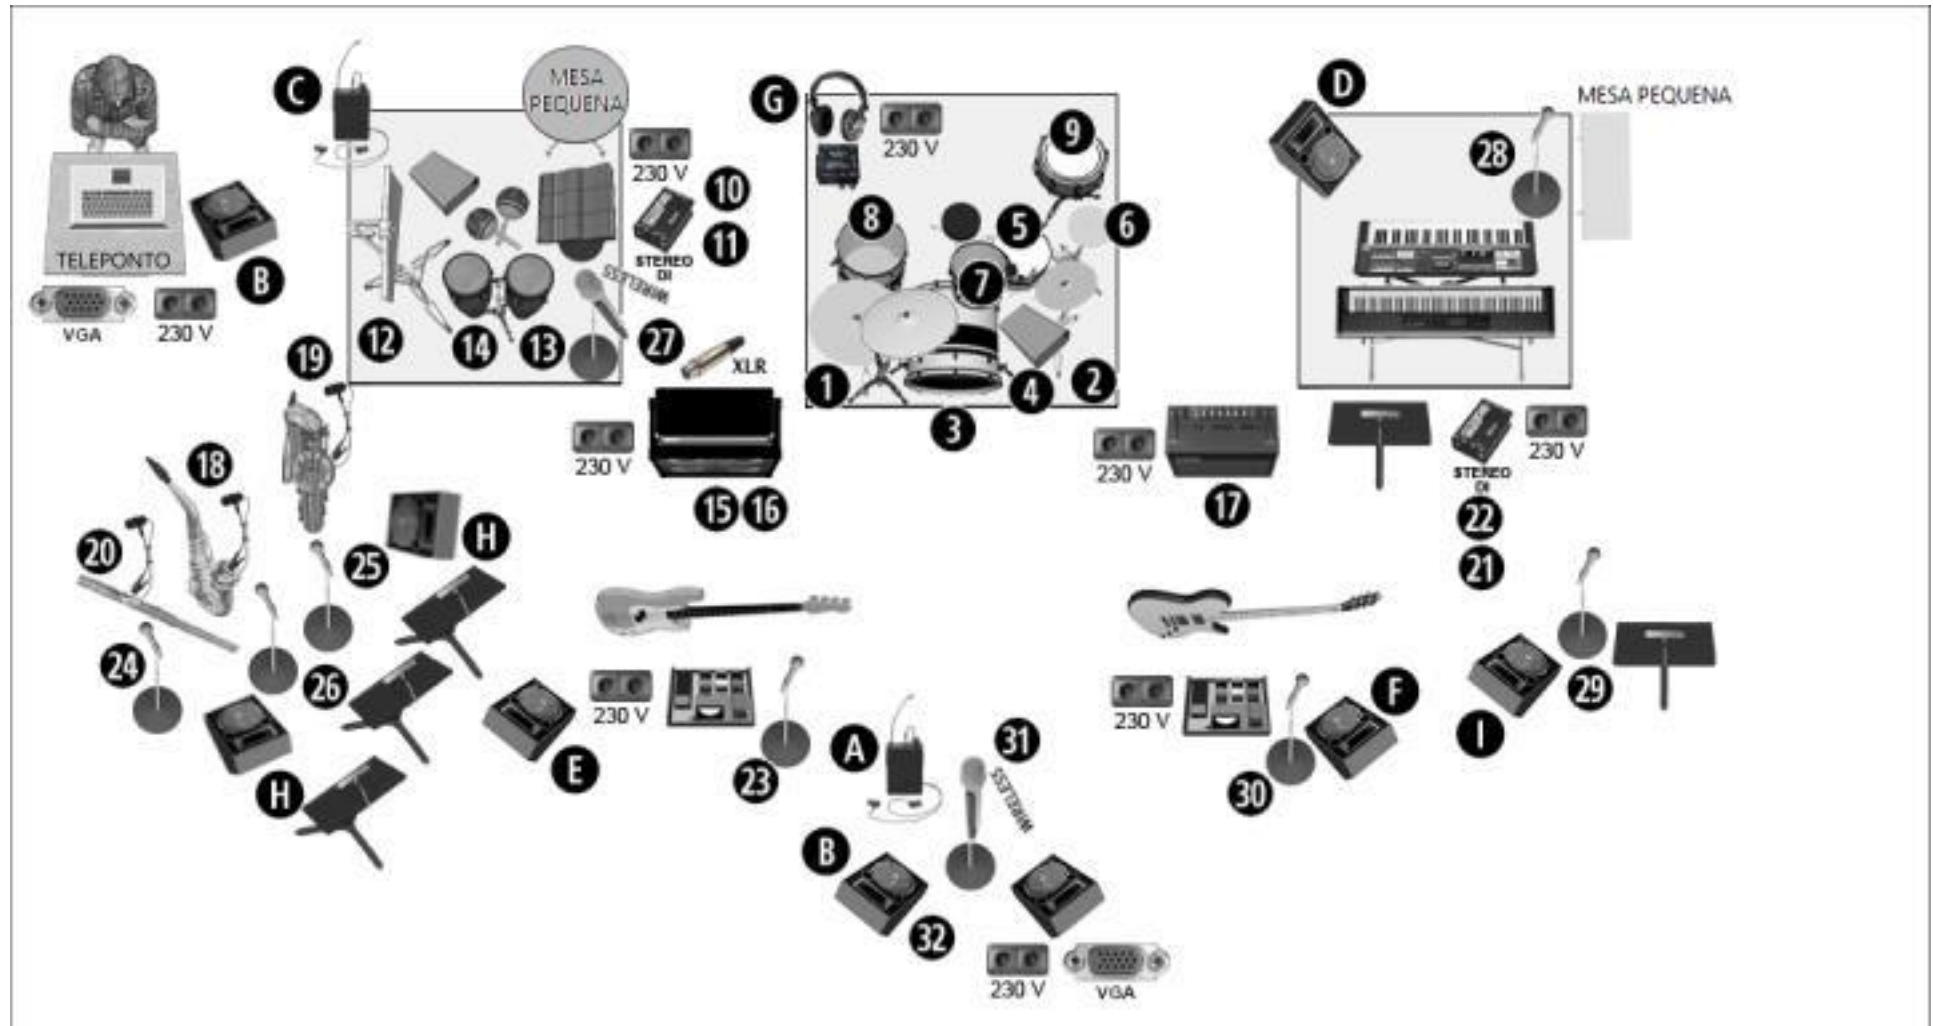

THE ACOUSTIC FOUNDATION (10 pieces band)

<p>1. Overhead L - AKG C414 2. Overhead R - AKG C414 3. Kick - AKG D112 4. Choca de pedal - SM57 5. Snare Main - SM57 6. Hi Hat - SM81 7. Tom 1 - BETA98A 8. Tom 2 - BETA98A 9. Snare Picollo - SM57 10 e 11. Pad Sampler (DI activa</p>	<p>12. Percussao OH - AKG C414 13. Conga L - SM57 14. Conga R - SM57 15. Bx electrico - AMP DI 16. Bx electrico - AKG D112 17. Gtr electrica - Senn e905 18. Sax - BETA98H/C 19. Sax baritono - BETA98H/C 20. Flauta - BETA98H/C</p>	<p>21 e 22. Keys (DI activa stereo) 23. Voz Ricardo - BETA58A 24. Voz Ana - BETA58A 25. Voz Mario - BETA58A 26. Voz Milton - BETA58A 27. Harmonica/voz Bino - BETA 58A W 28. Voz Nuno - BETA58A 29. Voz Joana - BETA58A 30. Voz Gonzo - BETA58A</p>	<p>31. Voz Marta (lead) - L6 XD-V70 32. Spare lead - L6 XD-V70</p> <p>Mixes: A. Marta in-ear w B. Marta C. Percussao in-ear w D. Keys E. Bx F. Gtr</p>	<p>G. Bateria in-ear H. Sopros I. Back-vocals</p>	
---	--	--	---	---	--

THE ACOUSTIC FOUNDATION (6 pieces band)

- 1. Overhead L - AKG C414
- 2. Overhead R - AKG C414
- 3. Kick - AKG D112
- 4. Snare Main - SM57
- 5. Hi Hat - SM81
- 6. Tom 1 - BETA98A
- 7. e 8. Pad Sampler (DI activa stereo)
- 9. Percussao OH - AKG C414
- 10. Conga - SM57

- 11. Bx electrico - AMP DI
- 12. Gtr electrica - Senn e906
- 13. Sax - BETA98H/C
- 14. Voz Ricardo - BETA58A
- 15. Voz Milton - BETA58A
- 16. Voz Gonzo - BETA58A
- 17. Harmonica - BETA 58A
- 18. Voz Marta (lead) - L6 XD-V70

Mixes:

- A. Marta in-ear w
- B. Percussao
- C. Bx
- D. Gtr
- E. Bateria in-ear
- F. Sax

THE ACOUSTIC FOUNDATION (5 pieces band)

- 1. Overhead L - AKG C414
- 2. Overhead R - AKG C414
- 3. Kick - AKG D112
- 4. Snare Main - SM57
- 5. Hi Hat - SM81
- 6. Tom 1 - BETA98A
- 7. Bx electrico - AMP DI
- 8. Gtr electrica - Senn e906
- 9. Sax - BETA98H/C
- 10. Voz Ricardo - BETA58A