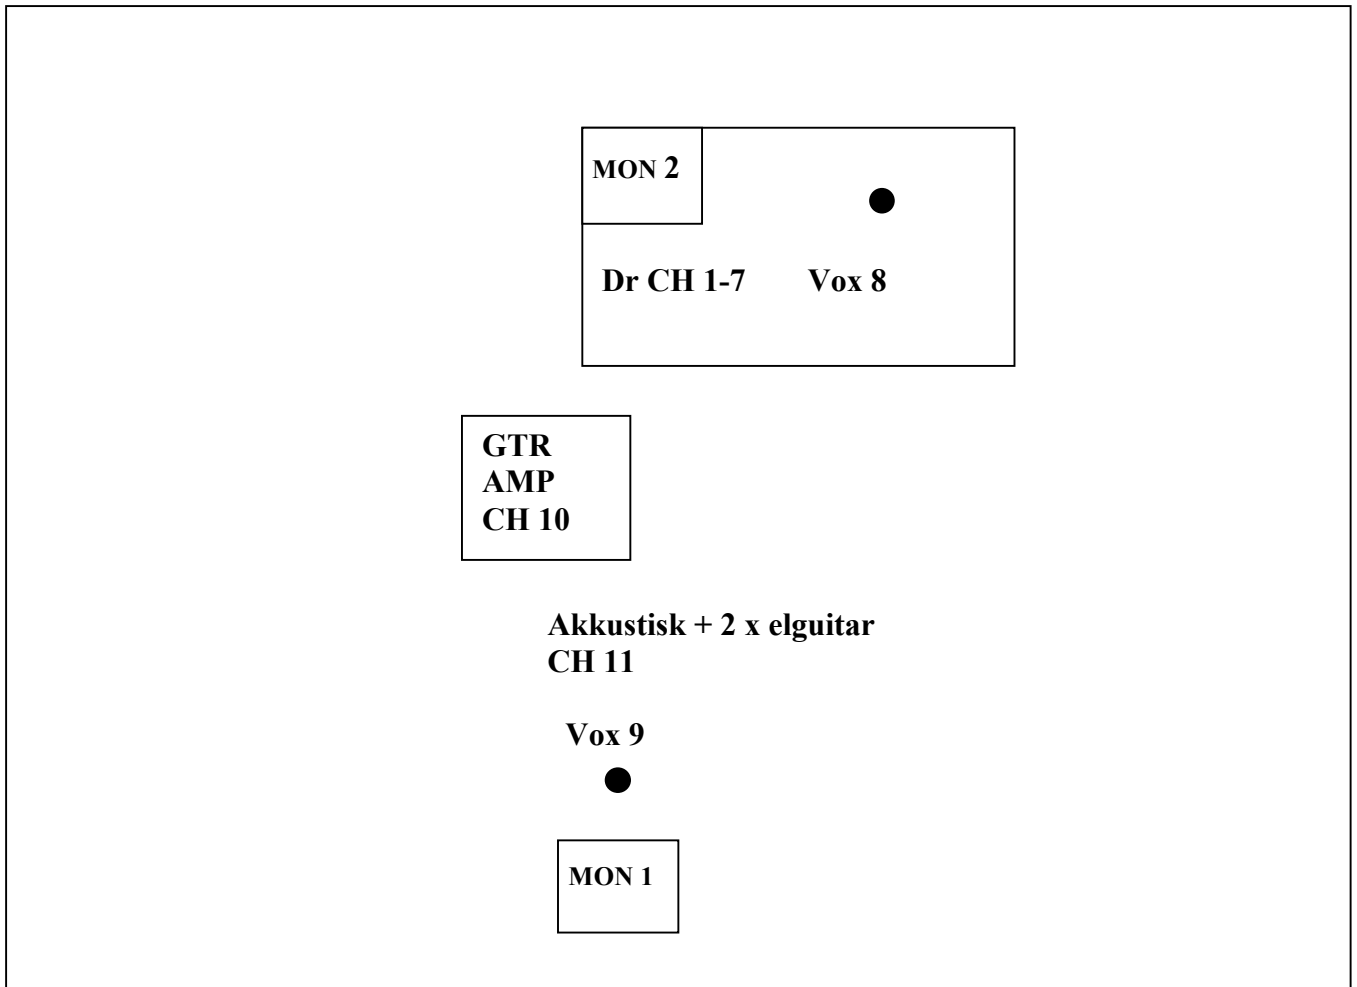

Stageplot 2014/15

CH	SOURCE	MIC / DI	INSERT / FX	EXTRA
1	Kick	D 112		
2	Snare	SM 57		
3	HH			
4	Tom 1			
5	Tom 2			
6	OH left			
7	OH right			
8	Dr vox (kor)			
9	Primær vox			
10	Gtr AMP			
11	Gtr akkustisk	DI		