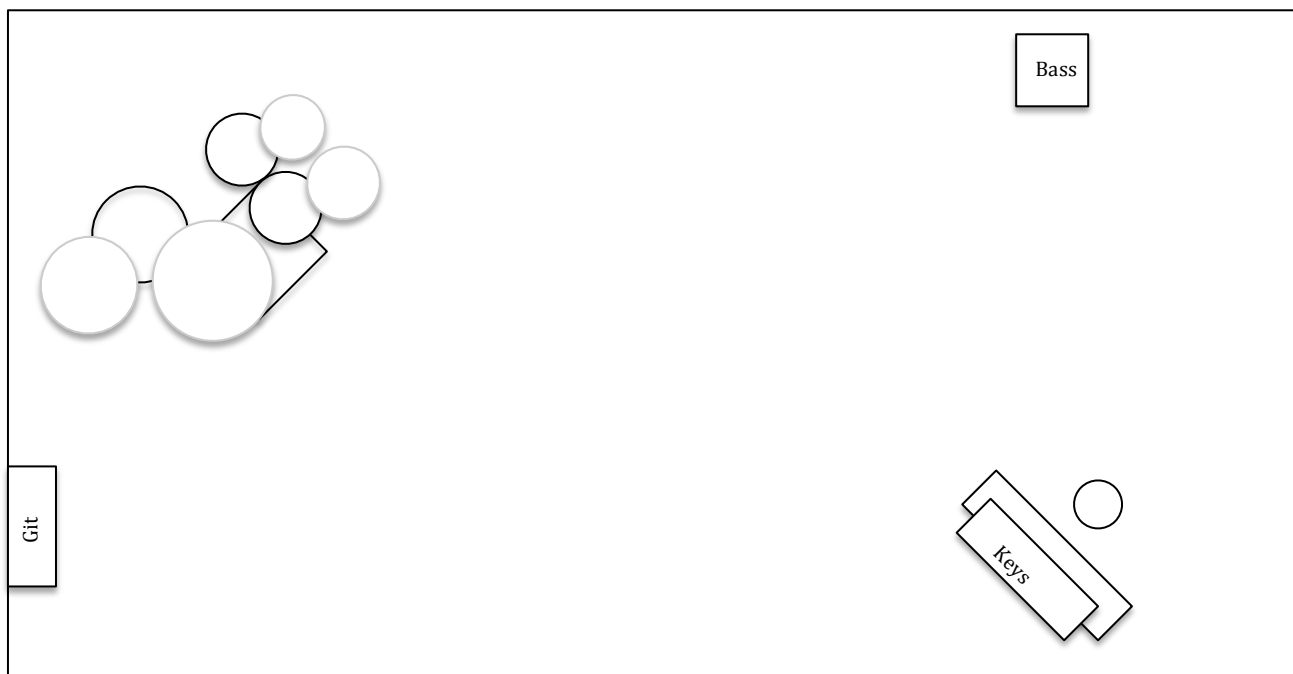

Techrider New Polarities

- 1 Kick In
- 2 Kick Out
- 3 Snare Top
- 4 Snare Bottom
- 5 Tom Hi
- 6 Tom Lo
- 7 Oh R
- 8 Oh L
- 9 Hat
- 10 Drumcomputer L
- 11 Drumcomputer R
- 12 Perc
- 13 Bass
- 14 Git L
- 15 Git R
- 16 Key L
- 17 Key R
- 18 Synth L
- 19 Synth R
- 20 Vox R
- 21 Vox S
- 22 Vox T

Aux 1&2	Keys	Stereo InEar
Aux 3	Git	Wedge Monitor
Aux 4	Bass	Wedge Monitor
Aux 5&6	Drum	Stereo InEar

Hier das Standard Blabla von wegen laute Anlage, 1000W pro Zuhörer ect....

Bei Fragen Tani anrufen: +4179 437 04 74