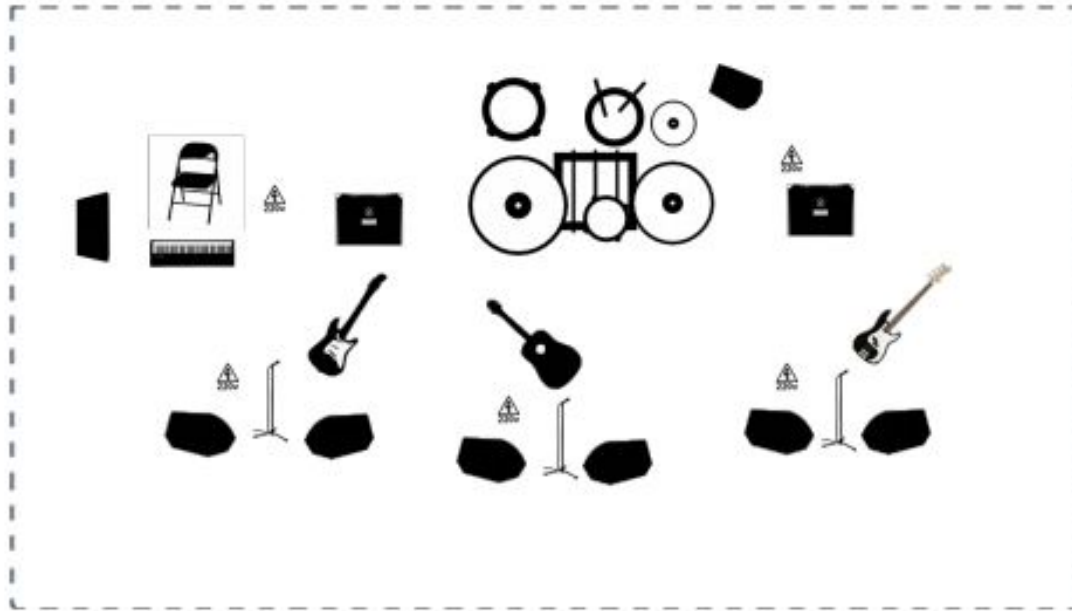

# ISIUS

RIDER TÉCNICO

*SONGS FROM EVERYWHERE*

## RIDER TÉCNICO

	Instrumento	Micrófono	Efectos (opcional)	Comentarios
1	Bombo	AKG D112		
2	Caja	Sennheiser MD441		
3	Tom	Sennheiser E604		
4	Goliat (floor tom)	Sennheiser E604		
5	Hi-hat	AKG C1000		
6	Crash	AKG C414		
7	Ride	AKG C414		
8	Bajo	Shure Beta52		
9	Bajo	Shure SM57		
10	Guitarra acústica	DI - Línea		
11	Guitarra eléctrica	Shure SM57		
12	Guitarra eléctrica	Sennheiser E906		
13	Teclado	DI - Línea		
14	Voz	Shure Beta98		José
15	Voz	Shure SM58		Carlos
16	Voz	Shure SM58		Edu

SONGS FROM EVERYWHERE