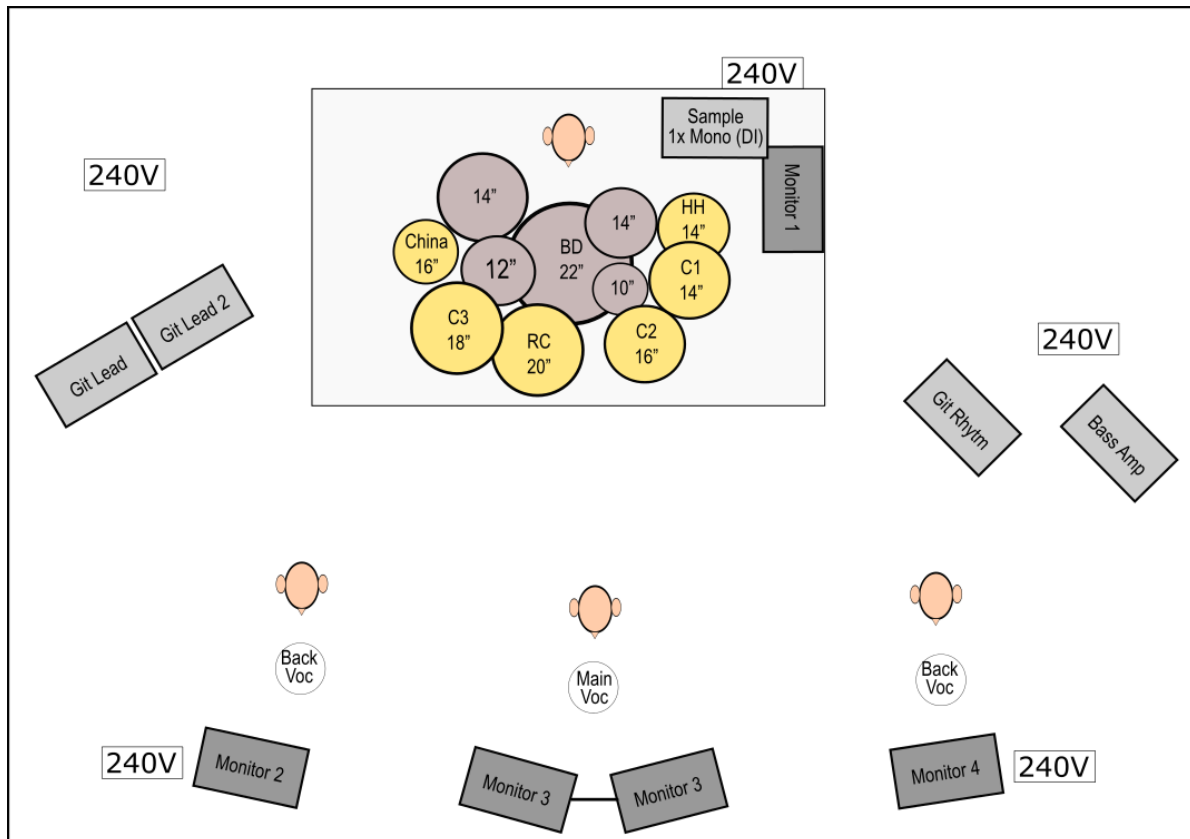

### Bühne:

Fläche: mind. 3,00m x 4,00m, rutschfester Untergrund

### Monitoring:

5 Monitorboxen, 4 Wege

### Mic List:

Channel	Signal	Mic (Bsp)	Info
Ch 1	Kick, innen	Beta 91A	In Monitor 1
Ch 2	Kick, außen	Audix D6	
Ch 3	Snare top	Shure SM 57	In Monitor 1
Ch 4	Snare bottom	Sennheiser MD441	
Ch 5	H Hat	Sennheiser e914	
Ch 6	Tom 1	Sennheiser MD421	
Ch 7	Tom 2	Sennheiser MD421	
Ch 8	Tom 3	Sennheiser MD421	
Ch 9	Kit OH L	AKG C430	
Ch 10	Kit OH R	AKG C430	
Ch 11	Bass	DI-Out (Amp)	In alle Monitore
Ch 12	Rhythmusgitarre	Sennheiser e906	In alle Monitore
Ch 13	Leadgitarre L	Shure SM57	In alle Monitore
Ch 14	Leadgitarre R	Shure SM57	In alle Monitore
Ch 15	Sampler	DI (Mono)	In alle Monitore
Ch 16	Vocals Main	Shure Beta85	In alle Monitore
Ch 17	Back Vox (stageR)	Shure Beta85	In alle Monitore
Ch 18	Back Vox (stageL)	Shure Beta85	In alle Monitore
	Drum Hall	Effekte vom FOH	
	Vocal Hall	Effekte vom FOH	
	Tap Delay	Effekte vom FOH	

## Stageplot: