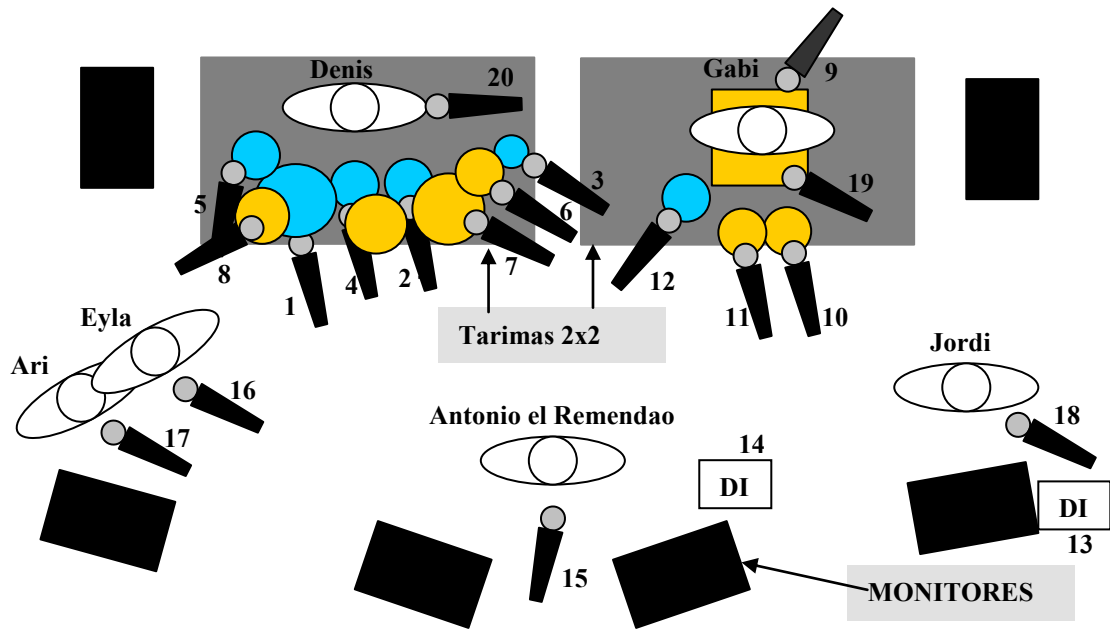

ANTONIO EL REMENDAO

Rider Banda

CH	INSTRUMENT	INTERFACE	INSERT
1	BOMBO	AKG112	
2	CAJA1	SM57	
3	CAJA2	SM57	
4	TOM1	SM57	
5	TOM2	SM57	
6	CHARLES	C3000	
7	AMBIENTE OVER1	RODE NT5	
8	AMBIENTE OVER2	RODE NT5	
9	CAJON	SM57	
10	CONGA1	SENNHEISER E604	
11	CONGA2	SENNHEISER E604	
12	AMBIENTE	RODE NT5	
13	BAJO	D.I	
14	GUITARRA ESPAÑOLA	D.I	
15	ANTONIO VOZ	SM58	compresor
16	EYLA VOZ	SM58	compresor
17	ARIADNA VOZ	SM58	compresor
18	JORDI VOZ	SM58	compresor
19	GABI VOZ	SM58	compresor
20	DENIS VOZ	SM58	compresor

ANTONIO EL REMENDAO

Rider Banda

SE NECESITA 1 TOMA DE CORRIENTE PARA CADA UNO Y 6 MONITORES CON 5 ENVIOS INDIVIDUALES. TAMBIEN 2 TARIMAS DE 2X2 PARA BATERIA Y PERCUSION.

MAV PRODUCCIONES

DOLORES GRANADOS

938751812 // 636405220 dolores@mavproducciones.com