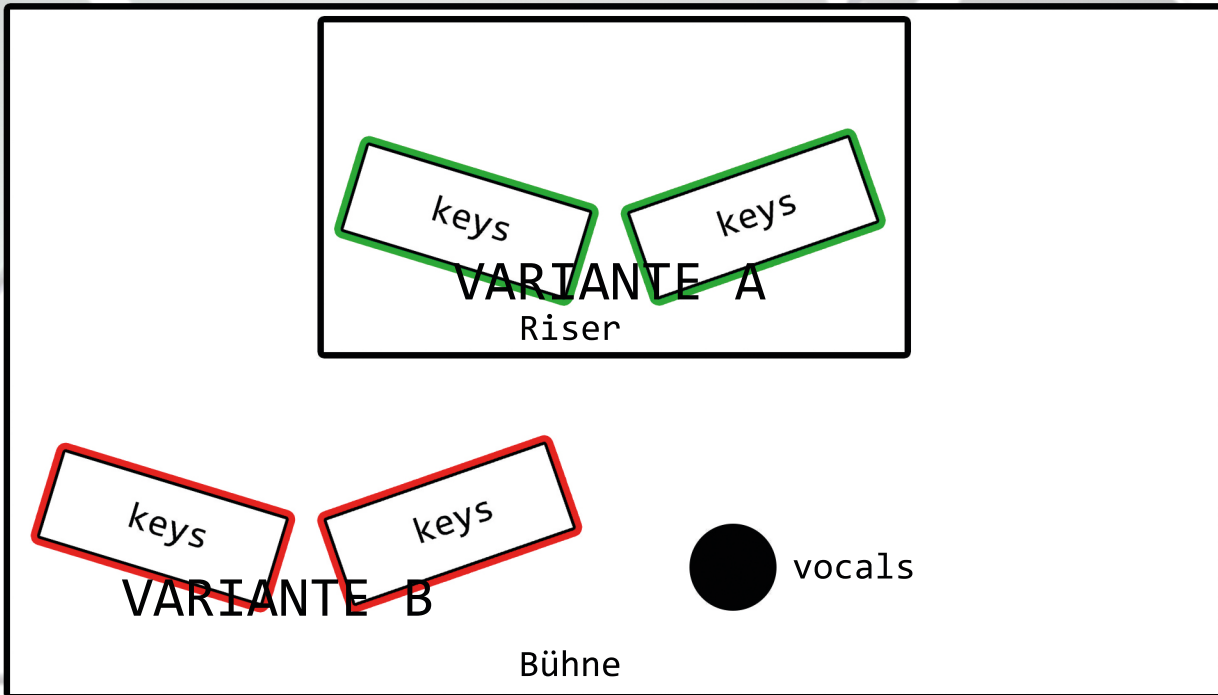

VISIONS OF NOW

Tech-Rider

Dieser Rider ist als Vertragsbestandteil anzusehen. Sollten jedoch einzelne Punkte nicht möglich sein, bitten wir um Rücksprache.

Visions of Now besteht aus Ben Lange (voc) & Thorsten Grützmaker (keys). Was den Aufbau der Keyboards betrifft, präferieren wir Variante A (**grün**). Sollte ein vorhandener Riser durch ein Drumset belegt sein, geht auch Variante B (**rot**).

Das bringen wir mit:

- Laptop
- 2 Midikeyboards
- USB Stick für den Beamer mit unsere Videoshow
- geöster, weisser Bühnenmolton für die Videoshow (falls erforderlich)

Was wir brauchen:

- Eine funktionstüchtige PA
- Lichtanlage
- 2 Monitorboxen on Stagefront
- 1 zusätzlicher Monitor an den Keyboards
- 1 Mic in Front
- Vocal Effects (EQ , reverb, delay, chours)
- DI Boxen (2 Stereo oder 4 Mono)
- 220V Strom bei den keys und den vocals
- Beamer mit Möglichkeit den Ton ins Mischpult laufen zu lassen
- Projektionsfläche auf der Bühne
- Einen Ton und Lichtmann
- einen ausreichenden Line- und Soundcheck
- 2 Flaschen Stagewasser (Stilles)
- Bier und Softdrinks Backstage
- Eine Mahlzeit