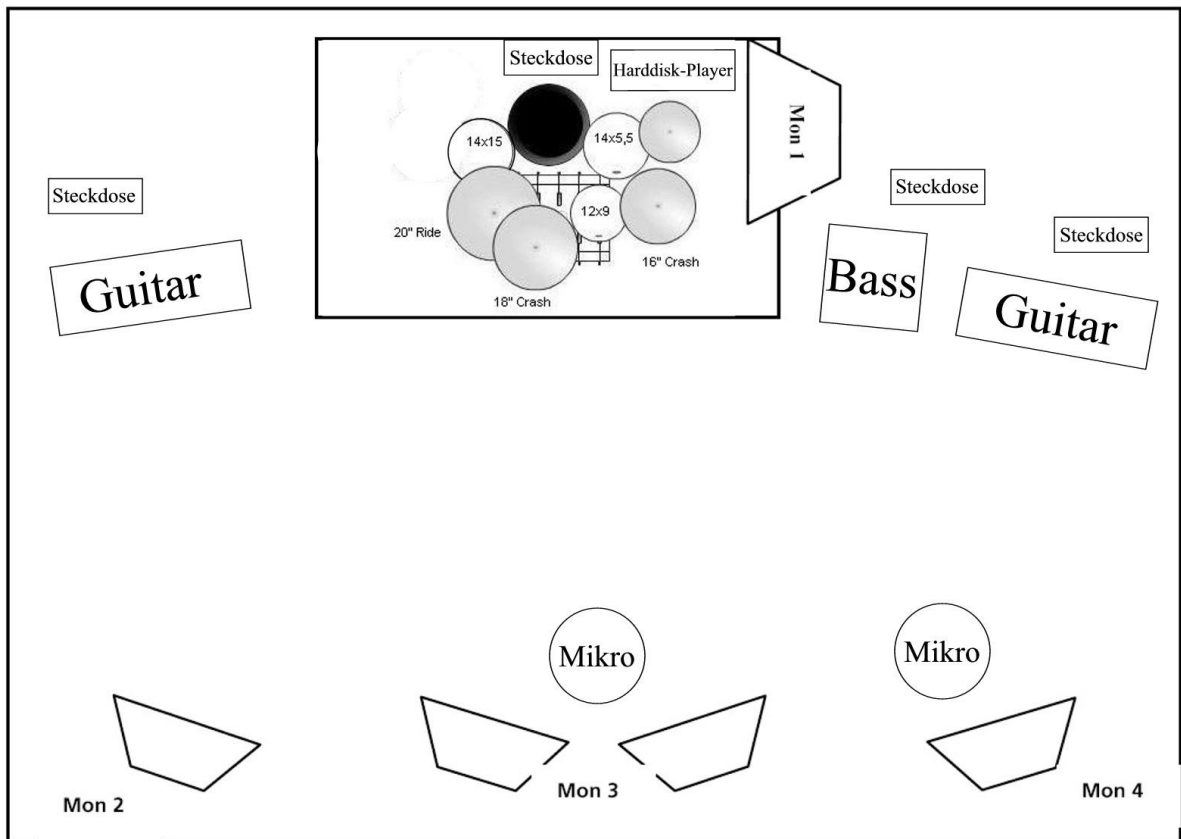

Kontakt:

With All My Heart
c/o Quirin Fischer
Hafenstraße 48-52
68159 Mannheim

Mobil: 0151 23 47 68 55

E-Mail: quirin@withallmyheart.de
Homepage: www.wearesplit.de