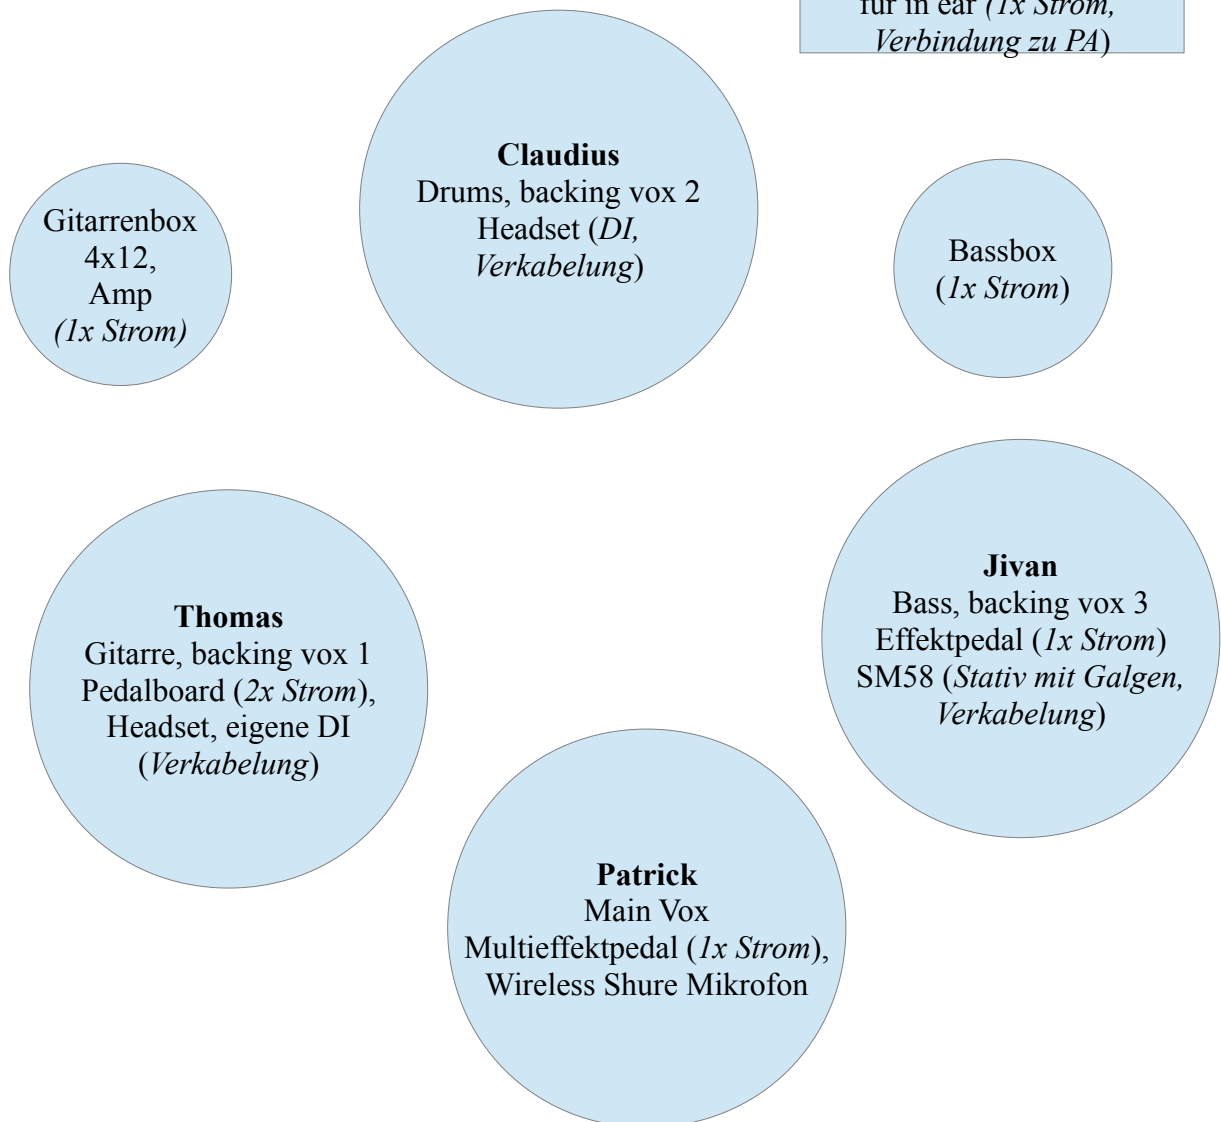

Techrider Captain Zorx

Vorhanden sein müssen:

- PA mit 4 Kanälen für Gesang

Wir benötigen:

- Anschlussmöglichkeit für einen in-ear-Sender an der PA (Klinke oder XLR) **oder** mindestens drei Monitorspeaker auf der Bühne
- Einen Platz zum Verkauf von Merchandising während/nach der Show

Additional (Bühne):

- Leuchtbuchstabe "Z" (2x Strom)
- Lichterkette "Circle of Rock" (1x Strom)