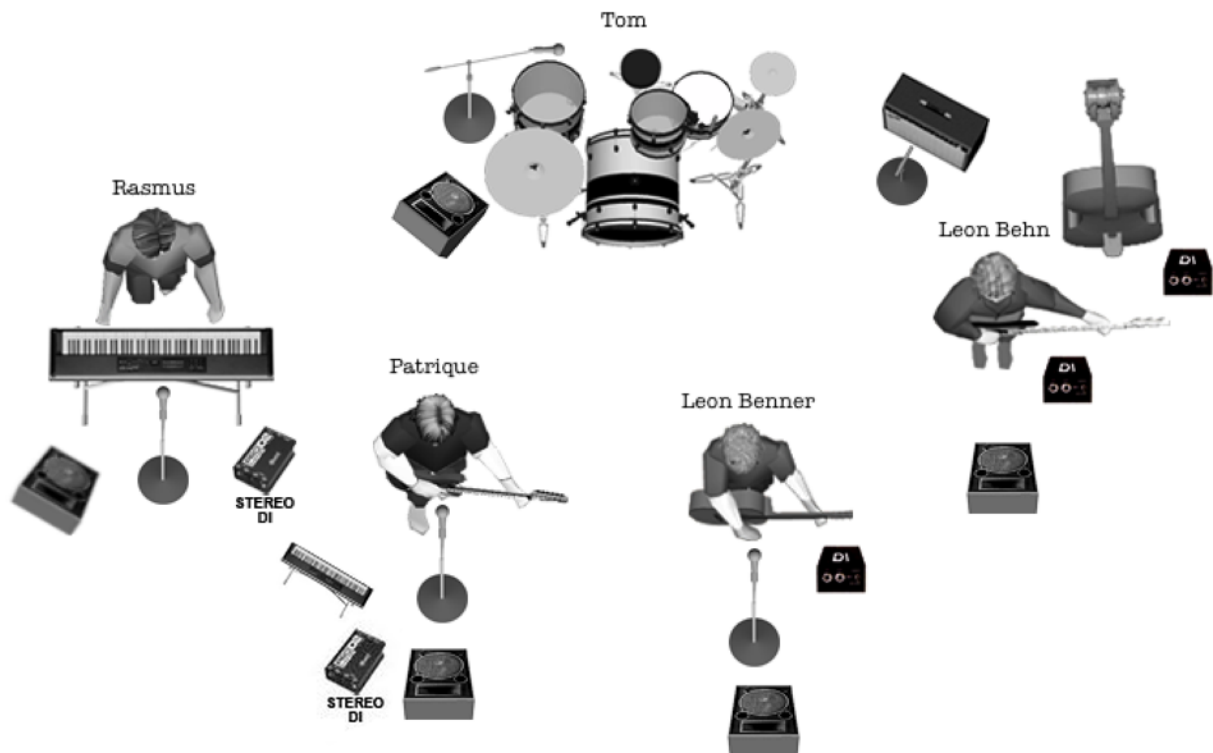

Technical Rider

Generelle Hinweise:

Unser Sound ist eine bunte Mischung verschiedener Stile. Meist geht es dabei rhythmisch zu, wobei Funk, Jazz und zum Teil auch Hip-Hop Einflüsse eine wichtige Rolle spielen. Die Rythm Section sollte also kraftvoll abgemischt sein, die Gitarre spielt öfter clean als verzerrt, dafür gerne mit Effektpedalen, und das Keyboard bedient sich meist klassischer (E-)Piano und Orgelsounds, klingt manchmal aber auch nach Synthesizer. Leons Akustikgitarre und Gesang bringen eine Singer-Songwriter Note in die Mischung, wobei uns die Texte wichtig sind und ihre Verständlichkeit im Zweifel immer Priorität hat.

Besetzung:

- Leon Benner Leadgesang & Akustikgitarre
- Tom Grafke Drums
- Leon Behn E-Bass & Kontrabass
- Rasmus Engelhardt Keyboard
- Patrique Degen E-Gitarre & Synth

Stageplot:

Wie Ihr seht hätten wir idealerweise gern für Jeden einen Monitor. Wenn technische Gründe oder die Bühnengröße dagegensprechen, gebt uns bitte rechtzeitig Bescheid!

Kanäle:

Die kursiv gesetzten Kanäle können ja nach Größe der Location/ des Mischpults auch weggelassen werden. Bei kleinen Locations (Bars etc.) können wir, nach vorheriger Absprache, auch auf die Abnahme der Drums und des Verstärkers verzichten. Wir haben keinen eigenen Techniker, die genaue Kanalbelegung und Mikrofonwahl bleibt also Euch überlassen!

#	Instrument	Abnahme
1	Bassdrum	Beta 52A oder Ähnlich
2	Snare	SM57 o.Ä.
3	<i>(Floortom)</i>	<i>(MD421 o.ä.)</i>
4	<i>(Tom)</i>	<i>(MD421 o.ä.)</i>
5	<i>(Hi-hat)</i>	<i>(SM57 o.ä.)</i>
6	Overhead 1	Octava MK012 o.ä.
7	Overhead 2	Octava MK012 o.ä.
8	E-Bass	DI-Box
9	Kontrabass	DI-Box
10	Akkustikgitarre	DI-Box
11	E-Gitarre	SM57 o.ä. am Verstärker (Music Man RP112 oder Roland Jazz Chorus kann mitgebracht werden)
12	Keyboard (Korg SV1 88)	DI-Box (wenn möglich Stereo) Beta 58 o.Ä. für Vocoder
13	Synth (Mikrokorg)	DI-Box (wenn möglich Stereo)
16	<i>Gesang Patrique</i>	<i>Beta 58 o.ä.</i>
17	Gesang Leon	Beta 58 o.ä.