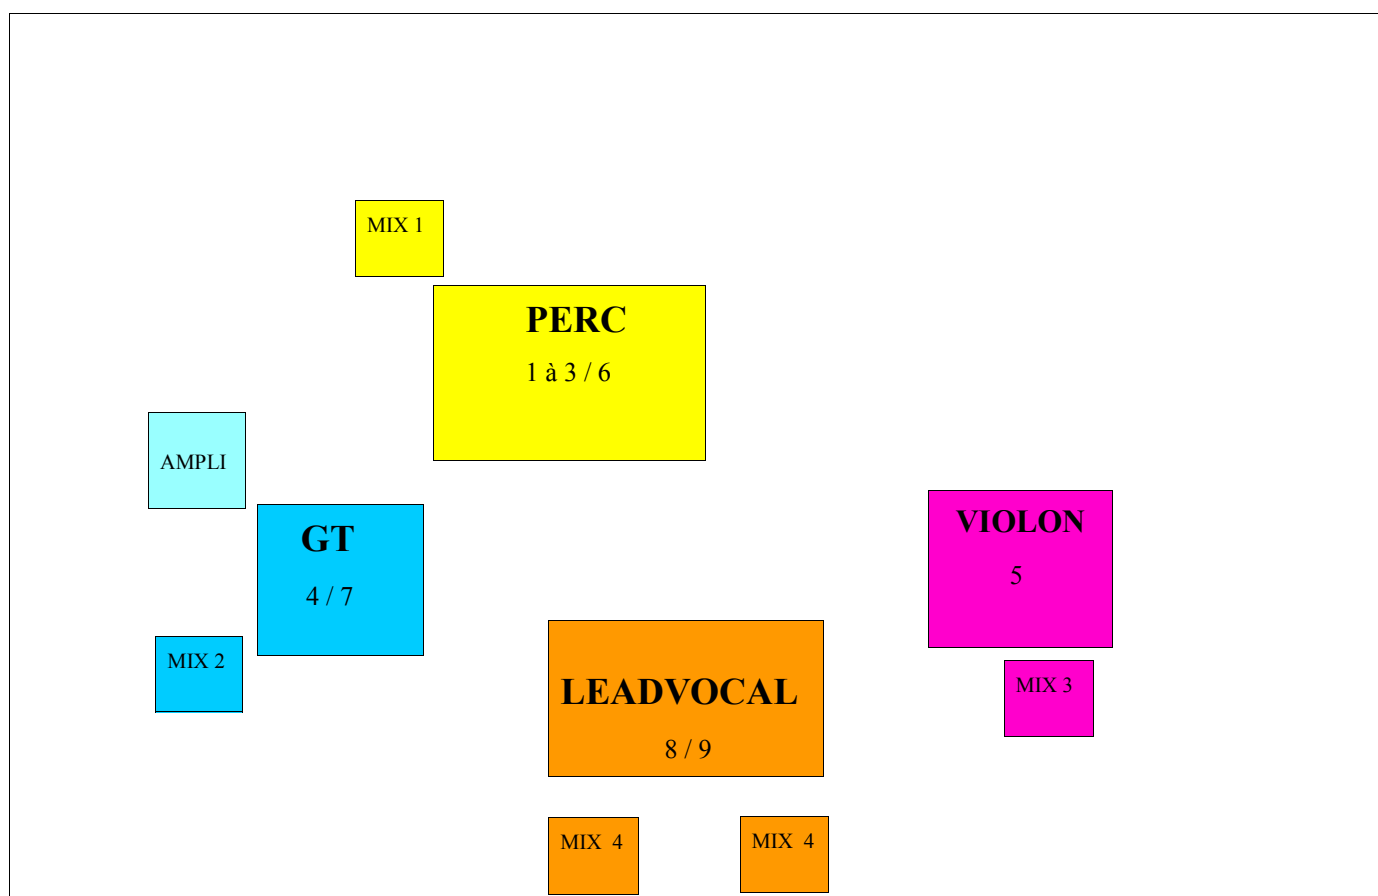

PLAN DE SCENE SYNA AWEL 2018

NEZ DE SCENE

CONTACT SON
Sebastien Régnier
06 64 95 61 99
sebregnier@outlook.fr