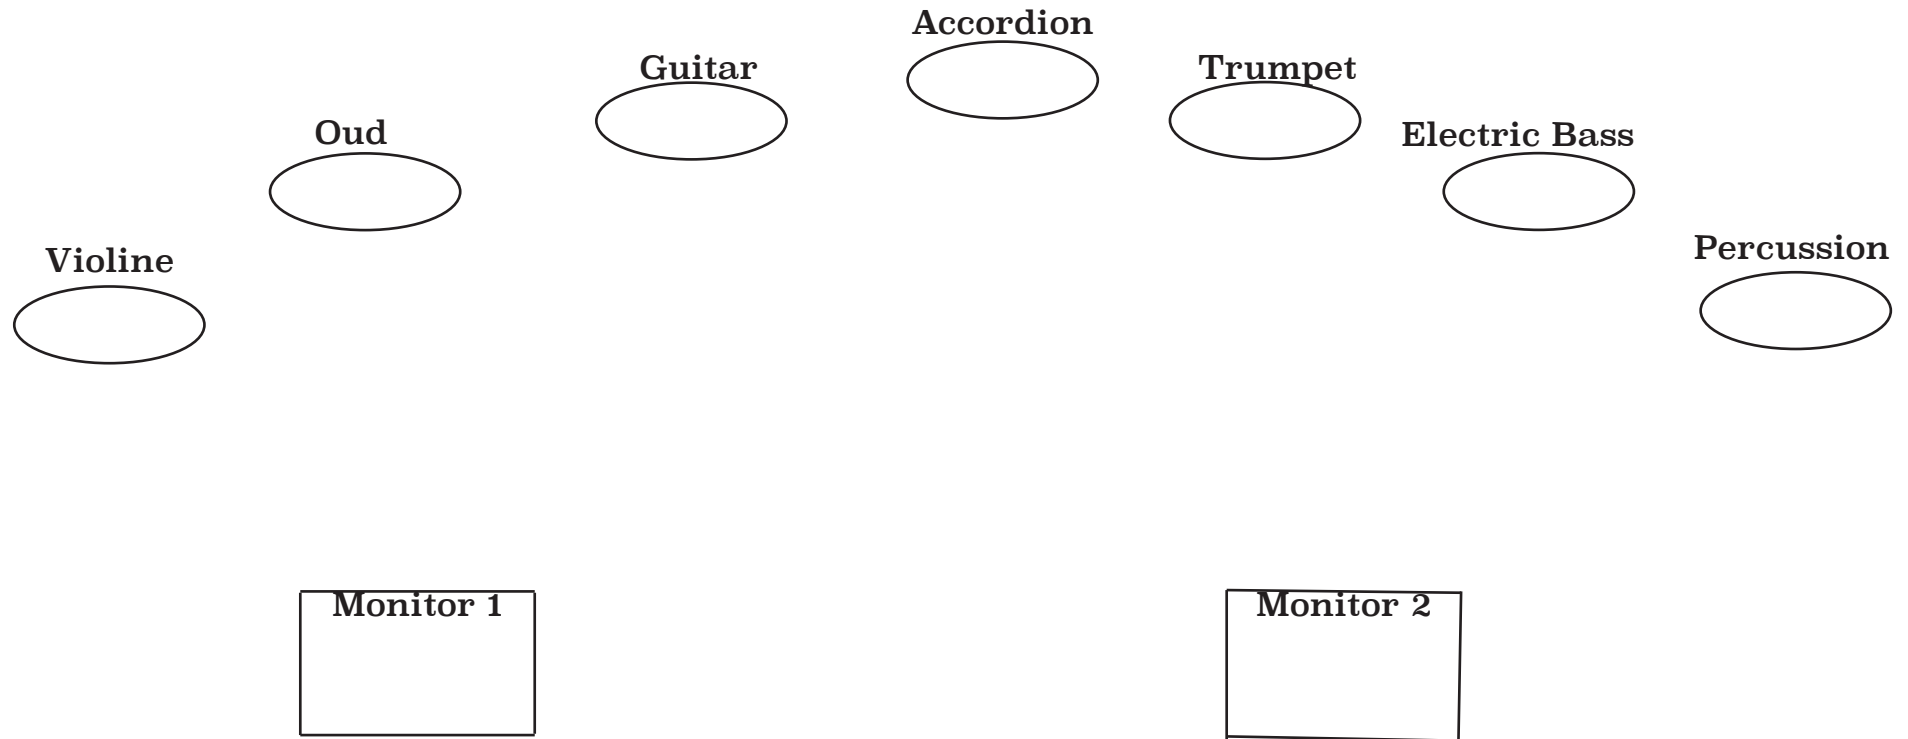

Stageplan Orphe

- 1.Violine (Has his own Mic DPA d:vote 4099)
- 2.Oud (SM57)
- 3.Guitar (SM57)
- 4.Accordion (SM57)2x
- 5.Trumpet (SM57)
- 6.Electric Bass (DI)
- 7.Percussion (SM57)2x

weitere Anforderungen :

- 1.ggf Parkplatz
- 2.Bühne ca 8x6m
- 3.Aussreichende Beleuchtung
- 4.6Stühle
- 5.Backstage
- 6.Catering für 7 Personen