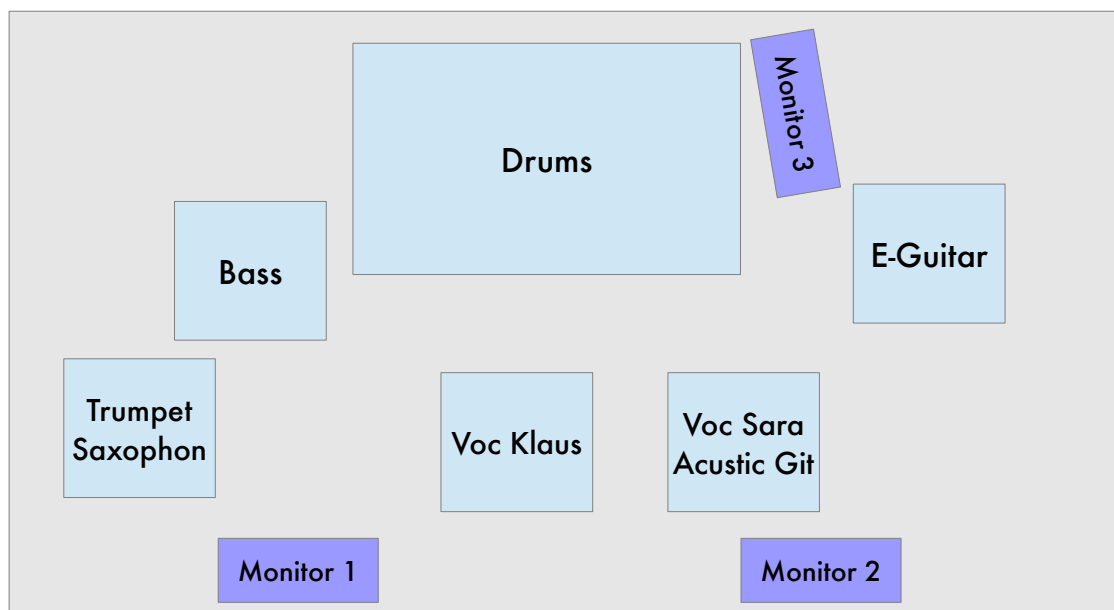

TECHNICAL RIDER

Kanal	Instrument	Mikrofon	Anmerkung
1	Kick	D112	
2	Snare	SM57/e609	
3	HiHat	SM57	
4	Tom 1		
5	Tom 2		
6	OVL	Small Condenser Mic	
7	OVR	Small Condenser Mic	
8	Bass	DI	
9	Acoustic Guitar	DI	
10	E-Guitar	SM57/DI	
11	Trumpet	e609 bzw Anklipp-Mic	
12	Saxophon	e609 bzw Anklipp-Mic	
13	Vocals Sara	Sennheiser e935	
14	Vocals Klaus	SM 58	

1. Bühne

Bühnengröße mind.: 7 x 5 x 1 m
Durchgehend schwarzer Hintergrund
Montagemöglichkeit für Banner

2. Soundcheck

Zur vom Veranstalter angegebenen Sound Check Zeit sollte das gesamte technische Equipment aufgebaut und spielfertig sein.

3. Gardarobe

Die Band benötigt einen trockenen, (je nach Location) abschließbaren Raum in dem Sie sich vor und während der Veranstaltung aufhalten kann, weiterhin sollten Getränke wie Softdrinks und Softalkohol bereitgestellt werden.