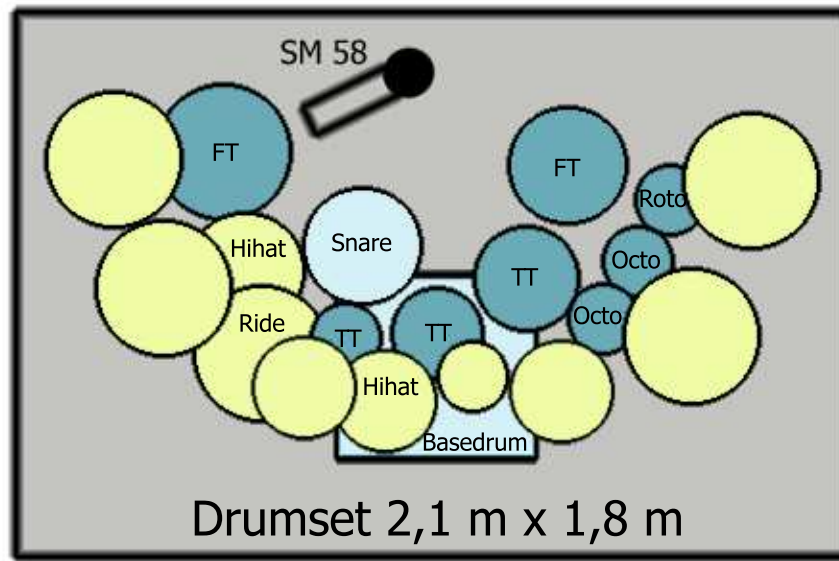

Player für Sounds (XLR Out)

In-Ear Monitoring komplette Band

Mic-Abnahme Drumset erwünscht:  
2 x Overheads, 1 x Basedrum, 1 x Snare  
wenn nötig außerdem: 5 x Tom

bei Rückfragen:  
kontakt@huldren.de  
030/46794871

Git-Amp 2

SM 57  
od. ähnl.

Bass-Amp (Line Out)

Git-Amp 1

SM 57  
od. ähnl.

SM 58

Effektboard Gitarre

Effektgerät Gesang (XLR Out)