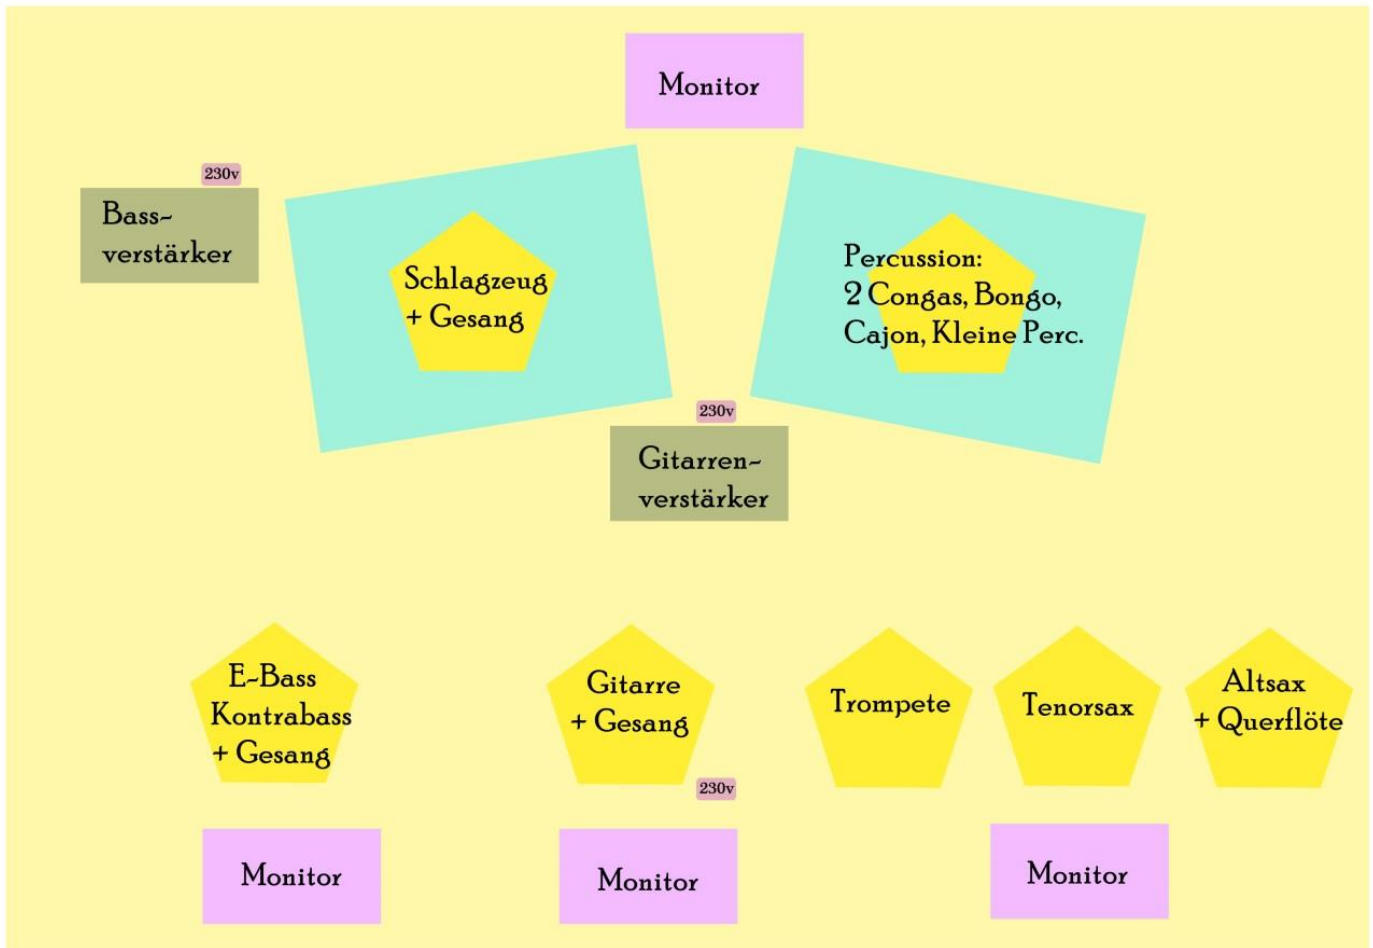

Huepil-Che Technical Rider

Was wir brauchen?

- **Ton Techniker**
- **Mischpult (min. 16 Kanäle)**
- **Mikros + Ständer (min. 14)**
- **Monitoren (min. 3)**
- **Steckdose + Verlängerungen**