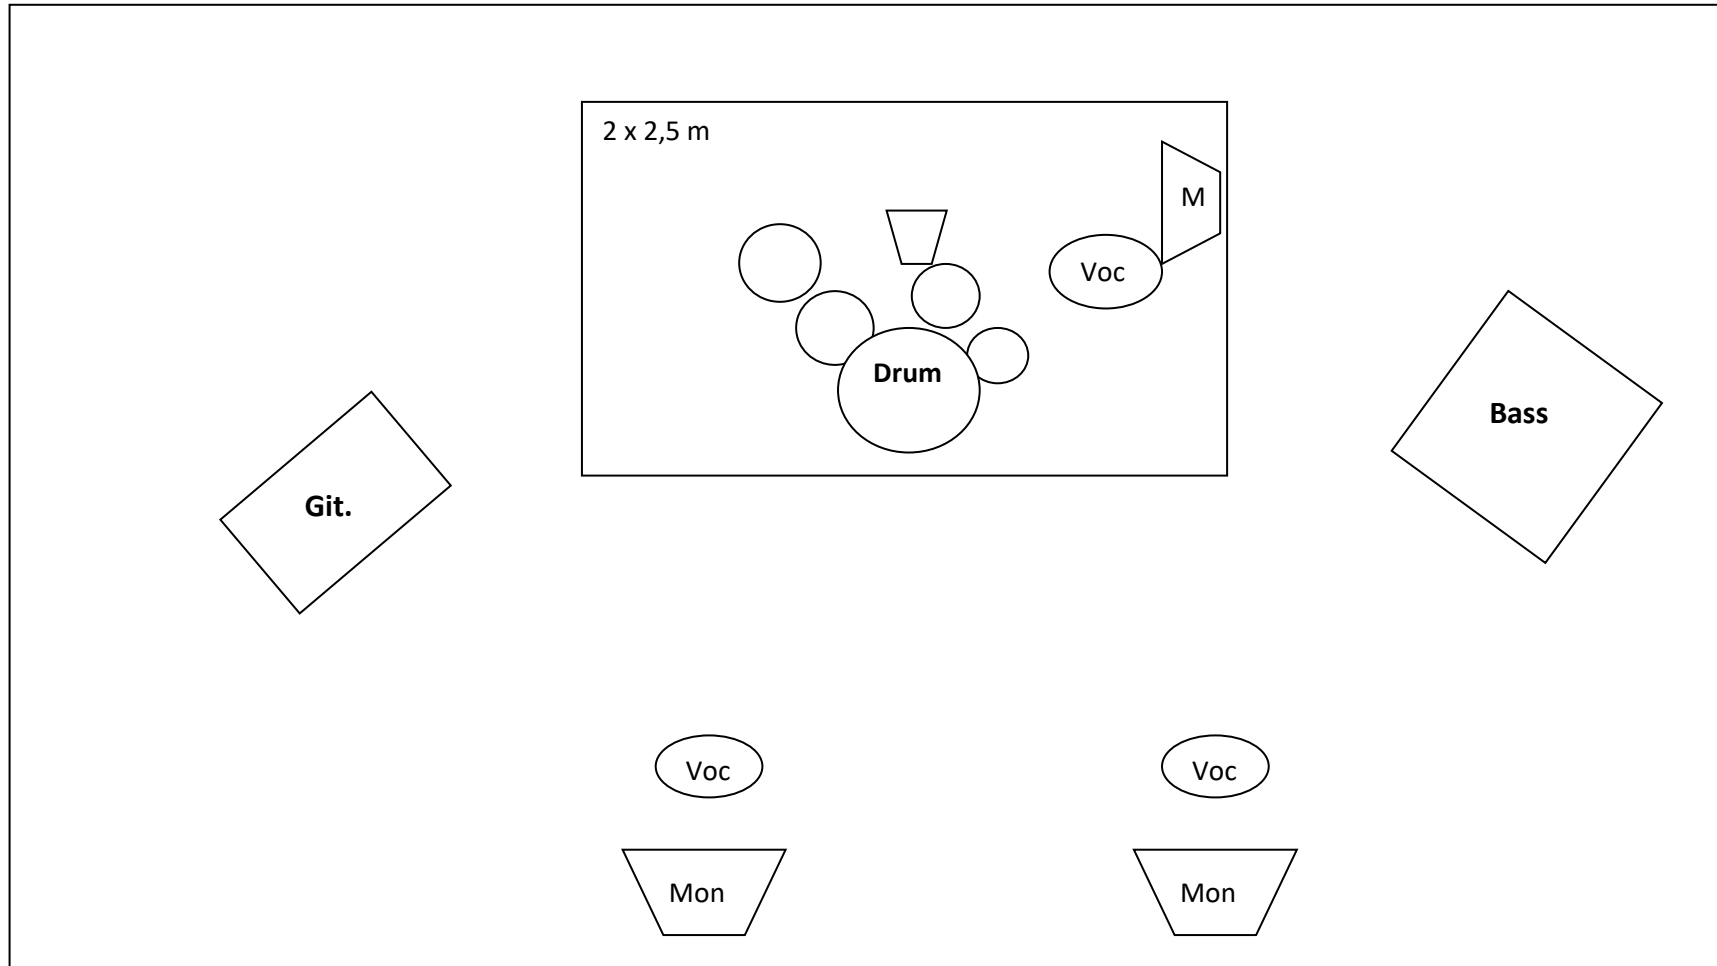

The Aceholes – Technical Rider

Besetzung: Gitarre/ Bass/ Schlagzeug/ 3 x Voc

Kontakt: Marko Brade | marko@theaceholes.de | 0173 23 55 342

The Aceholes – Technical Rider

Besetzung: Gitarre/ Bass/ Schlagzeug/ 3 x Voc

Kanalbelegungsplan

Kanal	Instrument	Abnahme
1	Bassdrum	Mikro/XLR
2	Snare	Mikro/XLR
3	Tom 1	Mikro/XLR
4	Tom 2	Mikro/XLR
5	HiHat/ Becken Overhead	Mikro/XLR
6	Becken Overhead	Mikro/XLR
7	Bass	Output XLR
8	Guitar	Mikro/ XLR
9	Leadvocal	SM 58 o. gleichwertig
10	Backvocal	SM 58 o. gleichwertig
11	Backvocal	SM 58 o. gleichwertig