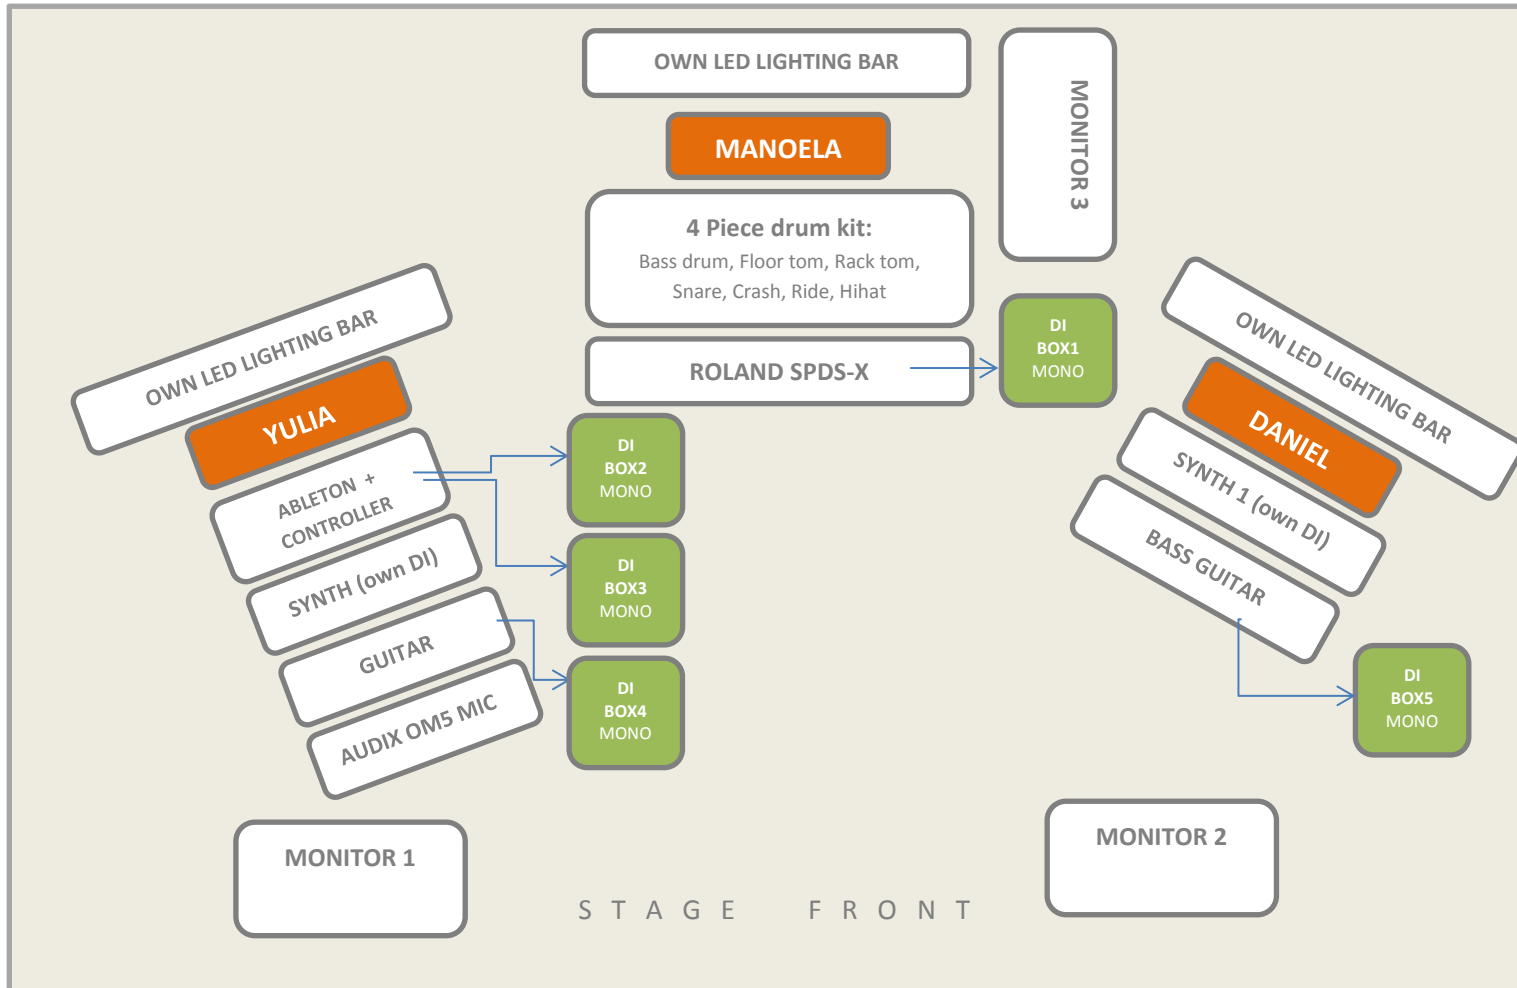

EVERY THING BY ELECTRICITY

STAGE SPECS

MONITOR 1 SENDS:
DI BOX1, DI BOX2, DI BOX3, DI BOX 4, DI BOX5
AUDIX OM5

MONITOR 2 SENDS:
DI BOX1, DI BOX2, DI BOX3, DI BOX4, DI BOX5
AUDIX OM5

MONITOR 3 SENDS:
DI BOX1, DI BOX4, DI BOX5
AUDIX OM5