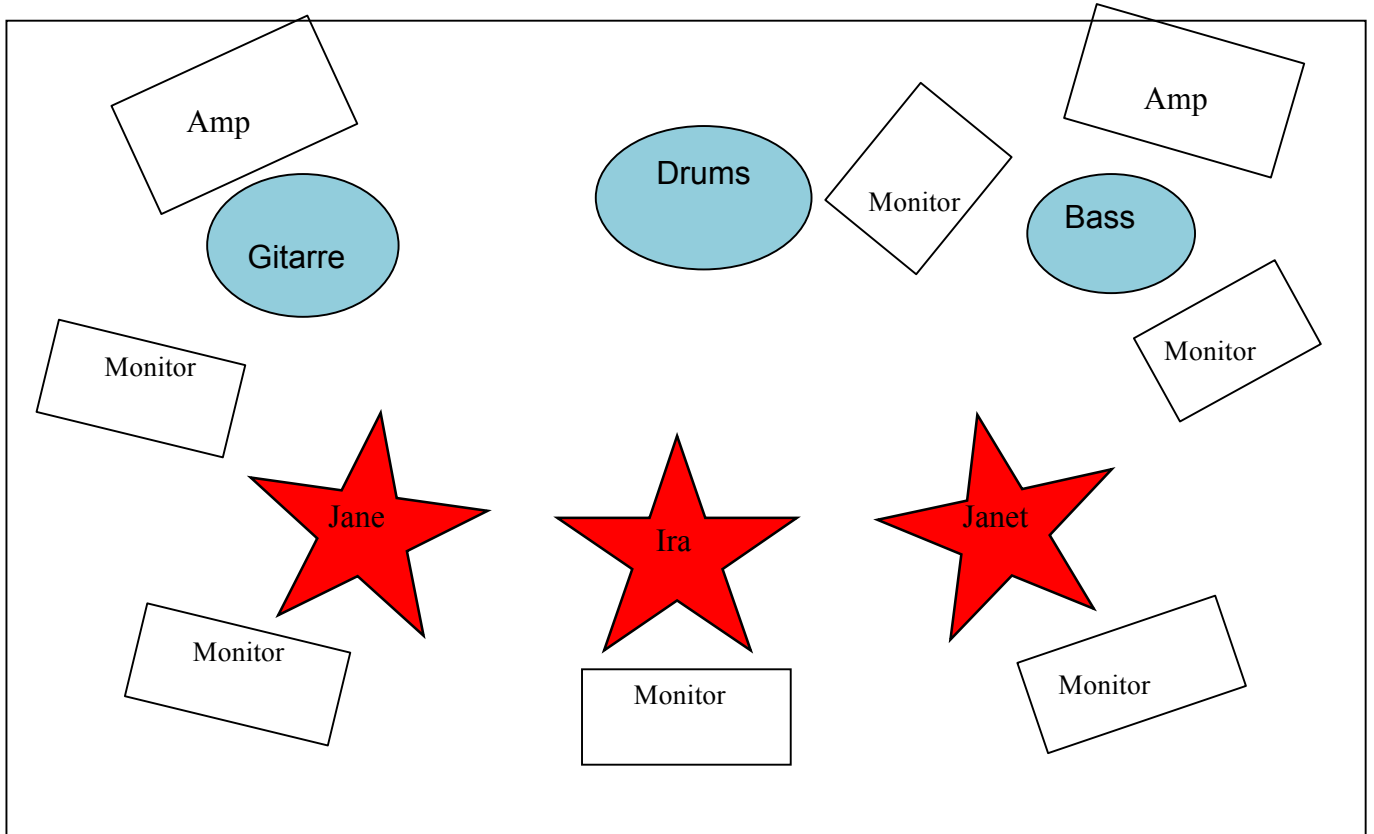

The Silverettes

Technical Rider

	Wird mitgebracht	Wird benötigt
Drums	1x Bass Drum	1 Bass Drum Mikro
	1x Snare	1 Snare Mikro
	1x Tom	1 Tom Mikro
	1x Becken	2 Overheads
	1x Hihat	1 Monitor
Gitarre	1 Vox Amp	3er Steckdose
		1 Mikro für den Amp
		1 Monitor
Double Bass	1 Trace Elliot Amp	3er Steckdose
		1 Mikro für den Amp
		1 Monitor
Vocals	3 Shure 55 Super Deluxe	3 XLR Kabel
	3 Tellerstative	3 Monitore (min. 2 Wege)