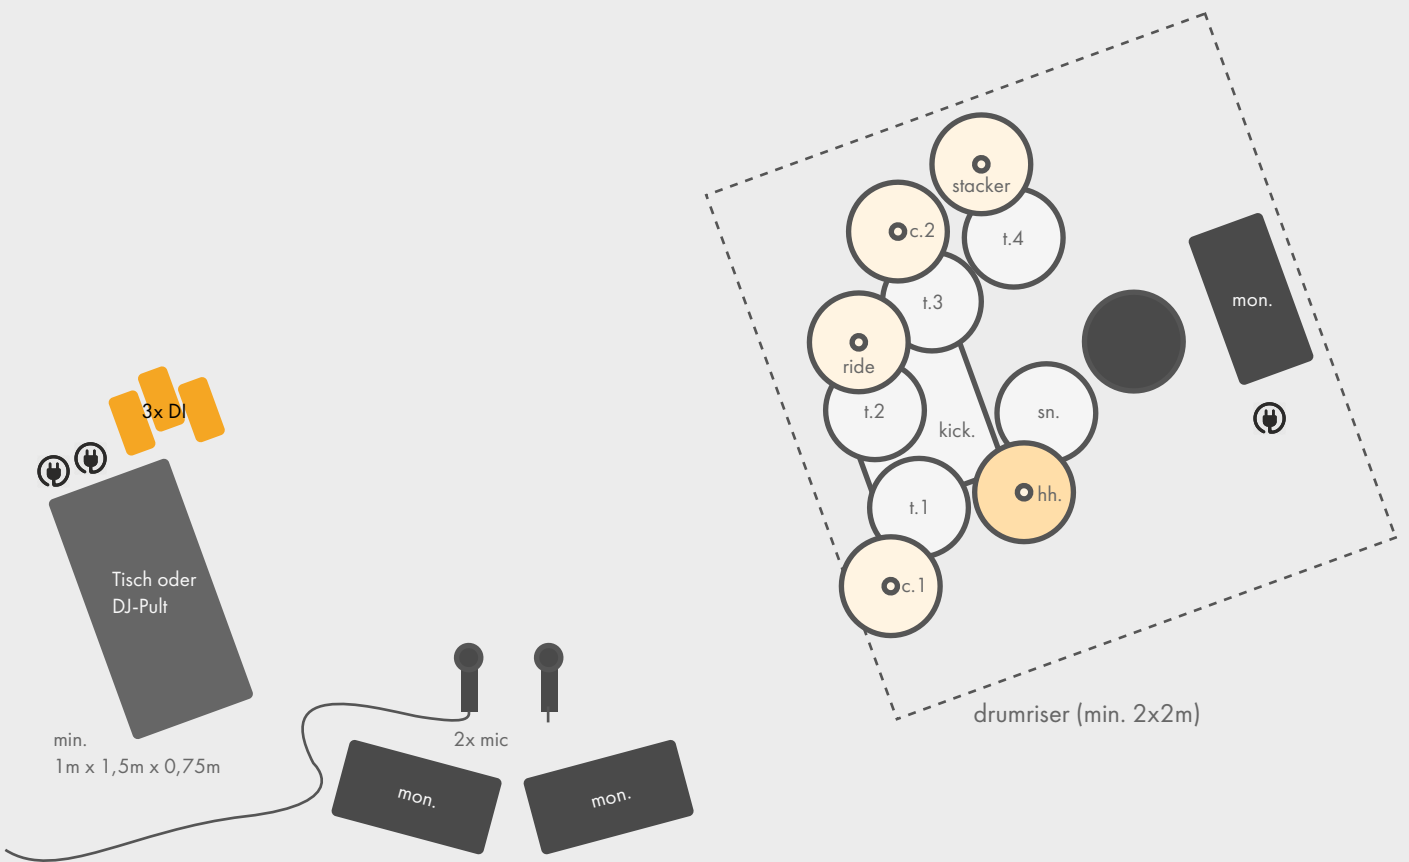

Technical Rider

— FOH —