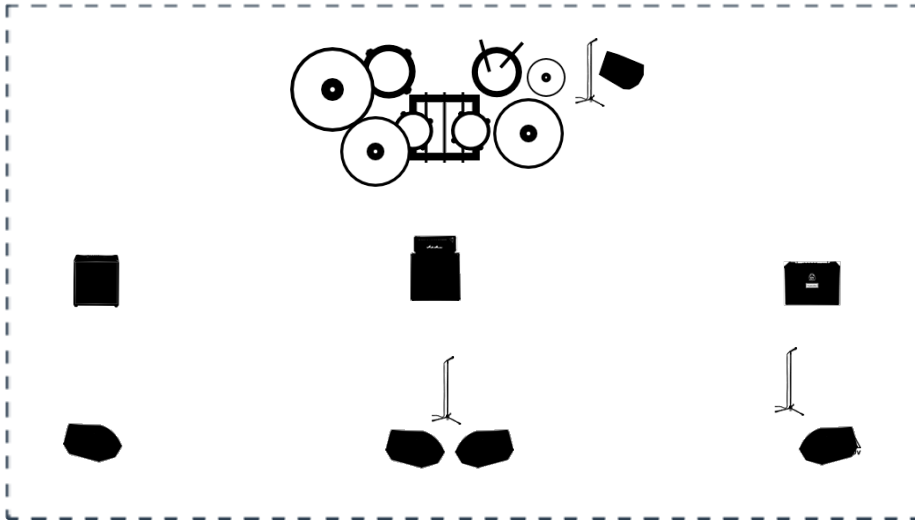

# PSYCHODROME RIDER

## Lista de Canales

	Instrumento	Micrófono	Efectos (opcional)	Comentarios
1	Bombo	Shure Beta52	Comp.	Doble pedal
2	Caja	Shure SM57		
3	Tom (1)	Shure SM57		
4	Tom (2)	Shure SM57		
5	Goliat (floor tom)	Sennheiser MD441		
6	Hi-hat	AKG C451		
7	Crash (R)	AKG C414		OHR
8	Crash (L)	AKG C414		OHL
9	Ride (L)	AKG C414		OHL
10	Amplificador (Bajo) (Xus)	AKG D112		o con D.I
11	Amplificador (grande) (Guit. Nick)	Shure SM57		Toma eléctrica para pedales.
12	Amplificador (pequeño) (Guit. Kenny)	Shure SM57		Toma eléctrica para pedales.
13	Voz (Nick)	Sennheiser MD441	Comp. + Reverb	Main Vox
14	Voz (Dani)	Shure SM58	Comp. + Reverb	Coro
15	Voz (Kenny)	Shure SM58	Comp. + Reverb	Coro