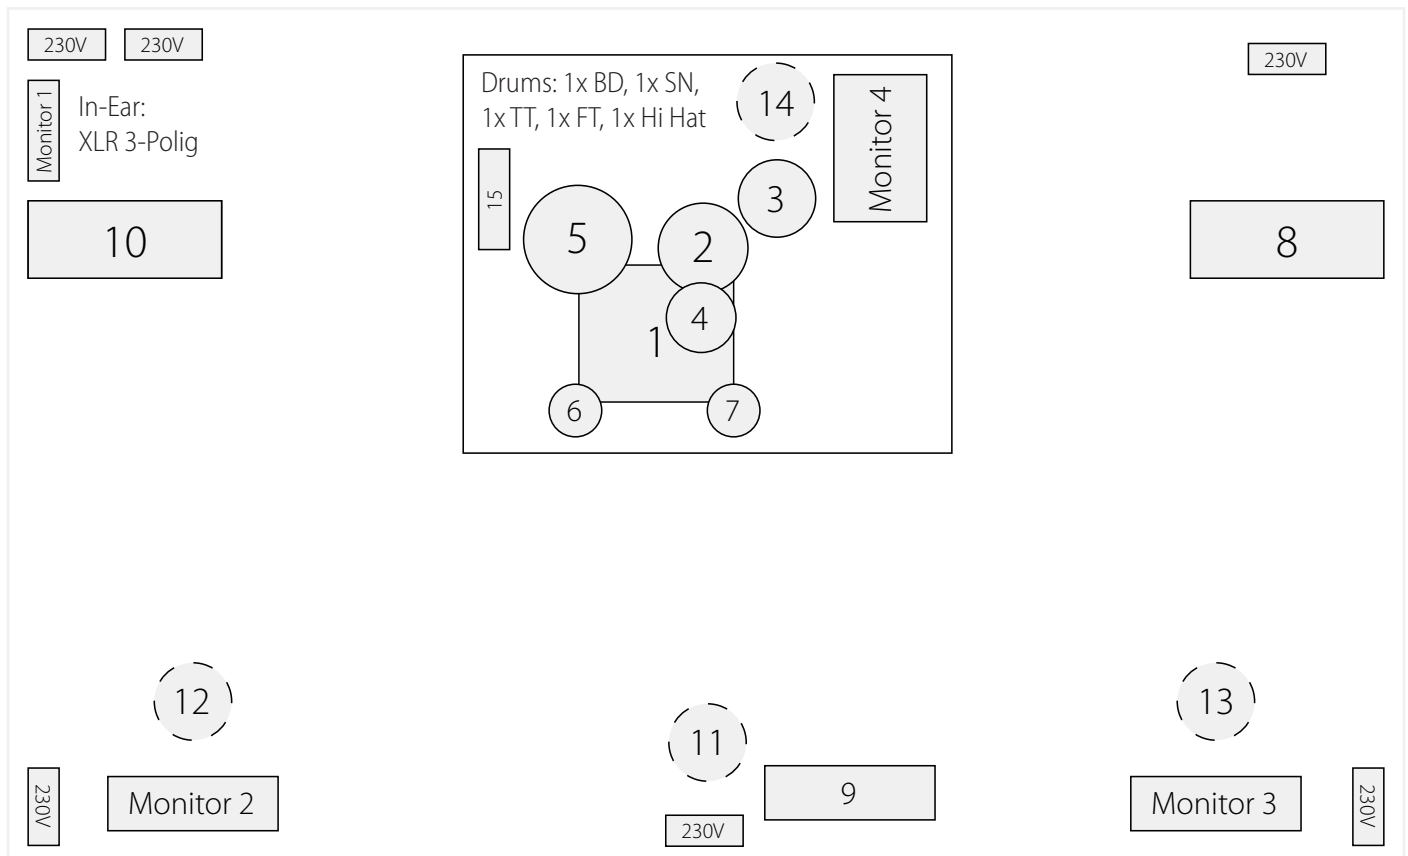

# We're All Thieves - Technical Rider

Kanal	Instrument	Mic	Ständer
1	Kick	Beta 91 / e901 o.ä	klein
2	Snare	SM57 / Opus 88 o.ä	klein / Clip
3	Hi-Hat	Kondensator	Clip
4	Tom	Opus 88 o.ä	Clip
5	Floor-Tom	Opus 88 o.ä	Clip
6	Overhead 1	Kondensator	groß
7	Overhead 2	Kondensator	groß
8	Bass	DI-Box	
9	Guitar 1	DI-Box	
10	Guitar 2	SM 57 o.ä	klein
11	Vocal 1	SM 58 o.ä	groß
12	Vocal 2	SM 58 o.ä	groß
13	Vocal 3	SM 58 o.ä	groß
14	Vocal 4	SM 58 o.ä	groß
15	Sampler (Mono)	XLR	

Die Inputliste stellt den Idealfall dar. In kleineren Clubs kann, nach Absprache, auf einzelne Belegungen verzichtet werden.

## In-Ear Monitoring

Bitte achtet auf die Verfügbarkeit des Frequenzbereich 838 - 865 MHz.