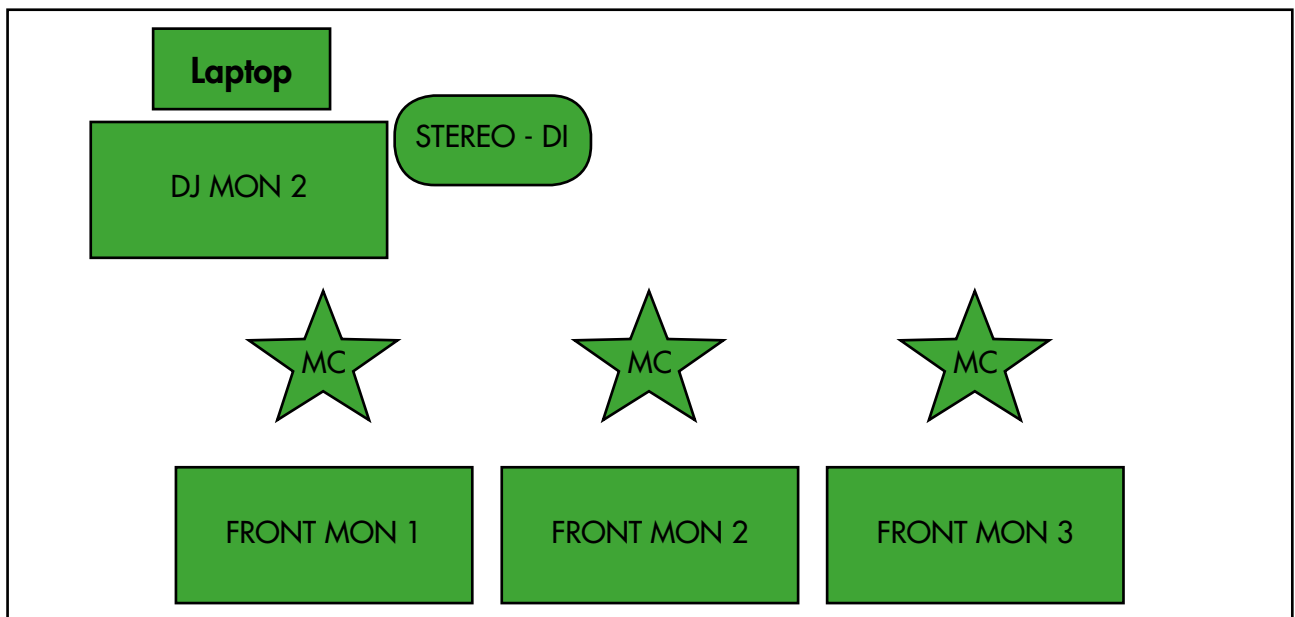

TECHNICAL RIDER ALIDAXO

BEI FRAGEN:

Mischa Lorenz
kontakt@alidaxo.com
+49 178 6384173

Besetzung: 3x Vocals + Laptop

EQUIPMENT	BESONDERHEITEN	ANZAHL
Mikros	SM 58 für Vocals (besser FUNK, wenn vorhanden!)	3
Kompressor- und Hall-Gerät für Vocals (dbx / lexicon o.Ä.)		1
Stereo-Di-Box	Laptop	1
Monitorboxen		4 Monitorboxen (3 Front, 1 beim Laptop, 2 Wege notwendig!

STABILER DJ - TISCH + DJ-PULT (PIONEER DJM 700 O.Ä.) WERDEN BENÖTIGT!

BEI FRAGEN:

Mischa Lorenz
kontakt@alidaxo.com
+49 178 6384173

A