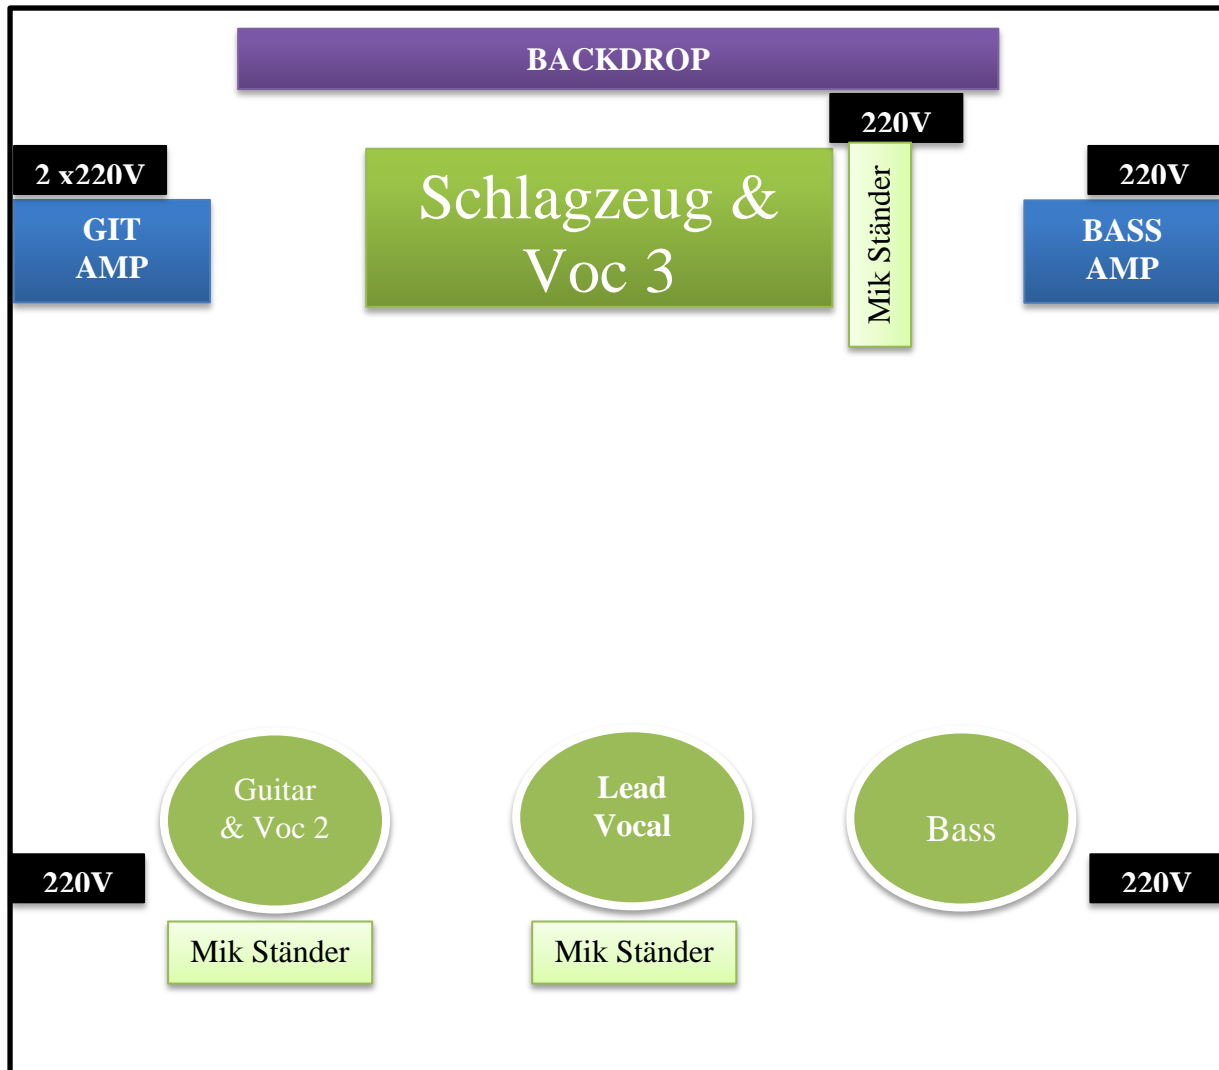

Stagerider Unified Move

Version vom 11.08.2016

UNIFIED SOHC MOVE

grün: Musiker

blau: Technik

violett: Backdrop

schwarz: Strom

Wir benötigen **4 Monitore** auf der Bühne! Jeder Musiker benötigt einen eigenen Monitor. Der Veranstalter stellt bitte die Monitore, den benötigten Strom und die Mik Ständer zur Verfügung!

Stagerider Unified Move

Version vom 11.08.2016

UNIFIED SOHC MOVE

Kanal	Instrument	Mikrofonierung	Bemerkungen
1	Bass Drum	Veranstalter	SM 91 nicht möglich!
2	Snare Drum	Veranstalter	Bevorzugt Klemmmikro
3	10 H Tom	Veranstalter	Bevorzugt Klemmmikro
4	14 S Tom	Veranstalter	Bevorzugt Klemmmikro
5	Hi-Hat	Veranstalter	
6	OH R	Veranstalter	
7	OH L	Veranstalter	
8	E-Gitarre	Veranstalter	Bevorzugt SM57
9	Bass	Veranstalter	DI Box
10	Vocal 1	Veranstalter	Bevorzugt SM58
11	Vocal 2	Veranstalter	Bevorzugt SM58
12	Vocal 3	Veranstalter	Bevorzugt SM 58