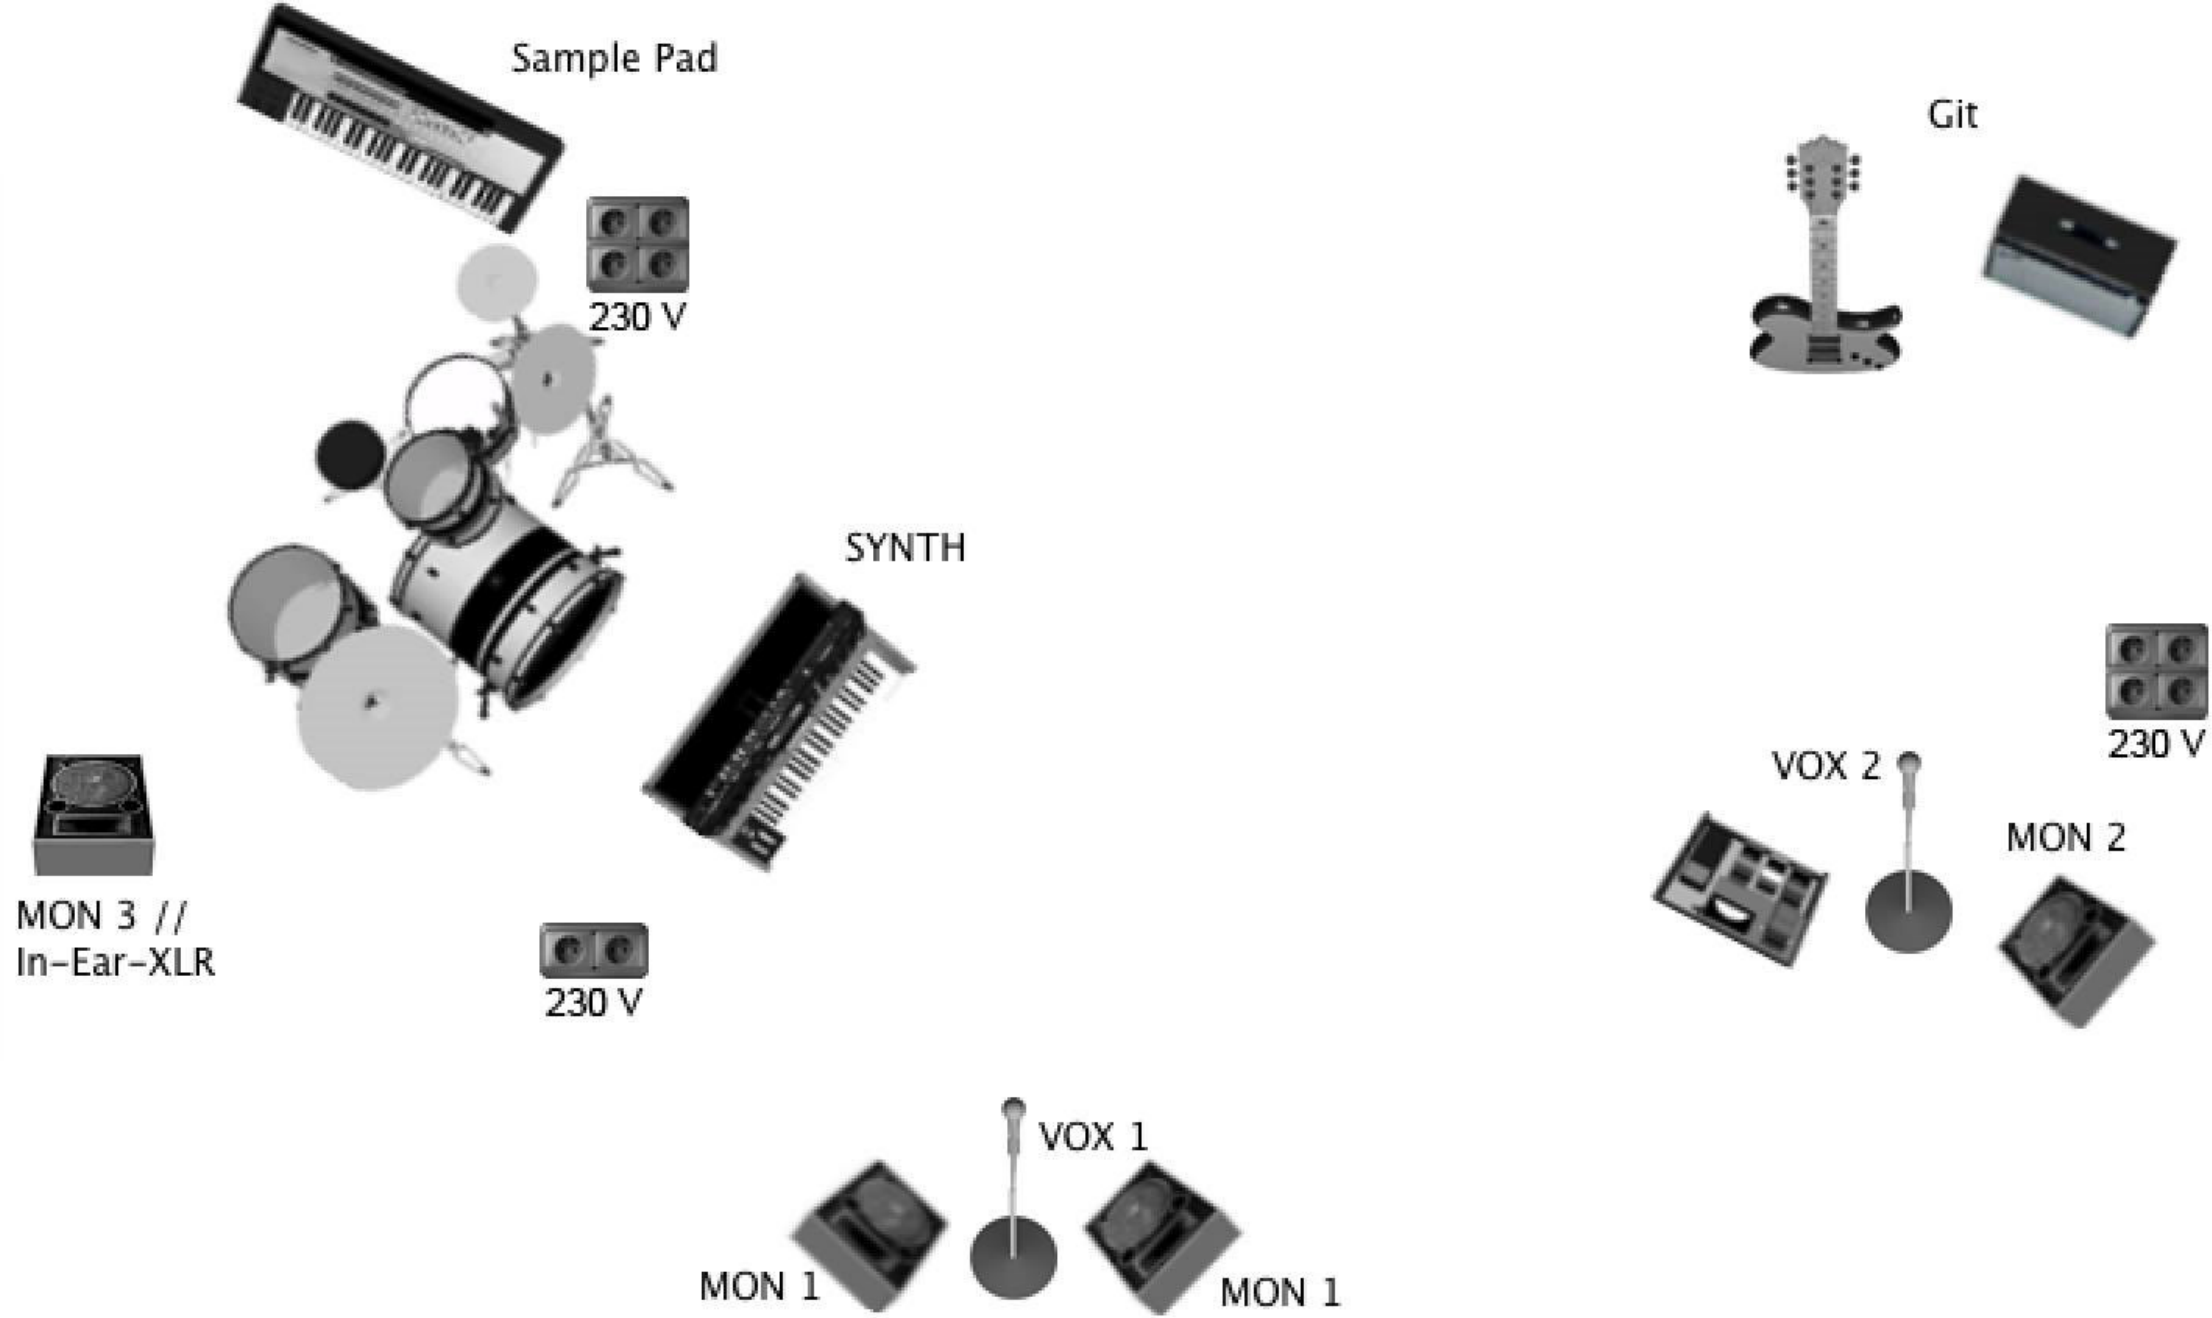

ANØKI Technical Rider

Kontakt:

Janos Götze

Mail. janos@anokimusic.de

Tel. 017656846359

Channellist — Anøki —

	CHANNEL	INSTRUMENT	MIC // DI	INSERT*	GROUP*
	1	Bd	D6		1
	2	Sn Top	Beta 57, I5		1
	3	HH *	KM 184		1
	4	OH L*	KM 184, C414		1
	5	OH R*	KM 184, C414		1
	6	Tom 1	E 604, MD 421	Gate	1
	7	Tom 2	E 604, MD 421	Gate	1
	8	Backings L	Snake 1		2
	9	Backings R	Snake 2		2
	10	Sample Pad	Snake 3		2
	11	Synth	Snake 4		2
	12	Git	MD 421, E 609		
	13	Vox 1 Flo	Shure SM 58	Comp	3
	14	Vox 2 Ollie	Shure SM 58		3
	15	Vocal Hall*			
	16	Vocal Hall*			
	17	Delay*			
	18	Delay*			

* optional