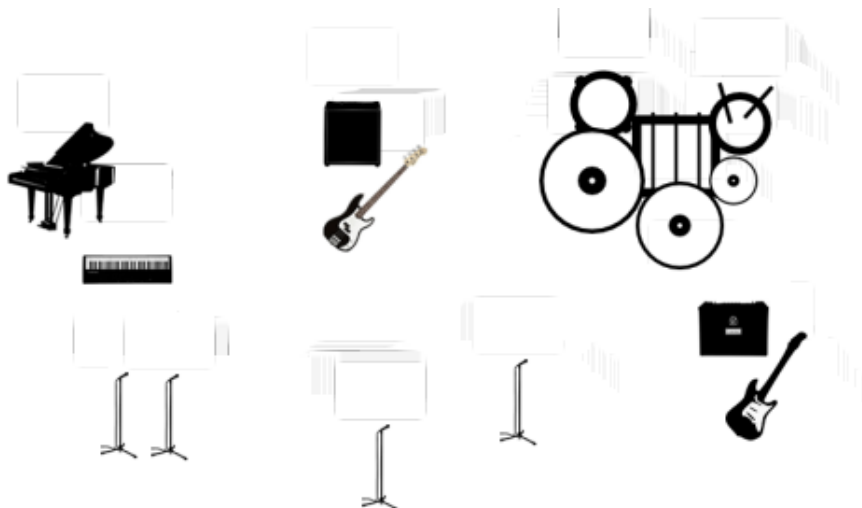

leila

RIDER TECNICO

Batería/Bajo/Teclado/Guitarra Voz Principal, 2 Coro, Mc

Lista de Canales

	Instrumento	Micrófono	Efectos (opcional)	Comentarios
1	Amplificador (Bajo)	Shure Beta52		
2	Amplificador (Bajo)	Shure Beta52		
3	Bajo	DI - Línea		
4	Amplificador (Bajo)	Shure Beta52		
5	Amplificador (pequeño)	Shure SM57		
6	Guitarra eléctrica	Shure SM57		
7	Piano	AKG C414		
8	Teclado	Shure SM57		
9	Voz	Shure SM58		
10	Voz	Shure SM58		
11	Voz	Shure SM58		
12	Voz	Shure SM58		
13	Bombo	Shure Beta52		
14	Caja	Shure SM57		
15	Hi-hat	Shure SM57		
16	Goliat (floor tom)	Shure SM57		
17	Ride	AKG C414		
18	Crash	AKG C414		

Batería lleva 1 Pad electronico (mpc).