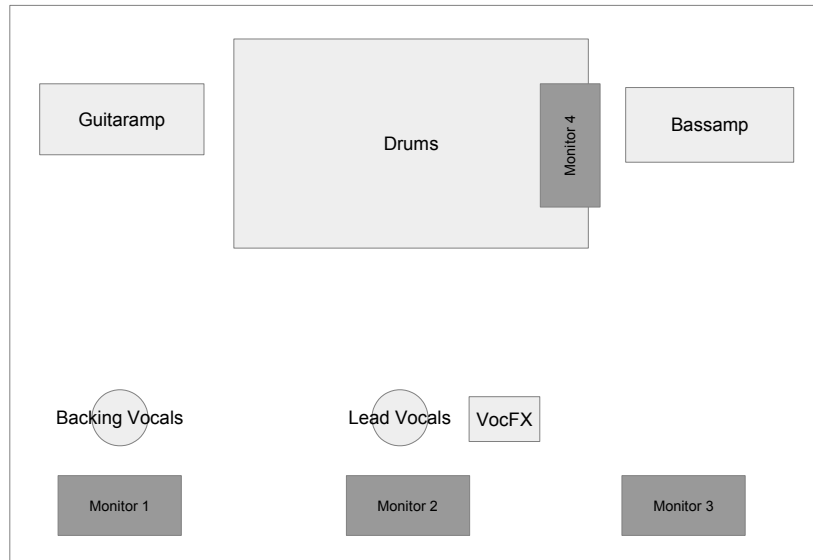

Stage Rider - 20last Century

Kanal	Instrument	Mikrofon	Insert	Anmerkung
1	Kick	Audix D6	Kompressor	
2	Snare	SM57	Kompressor	
3	Snare Teppich	SM57		optional
4	Hi-Hat	Condenser		
5	Tom Tom 1		Gate	Effekt Tom links der Hi-Hat
6	Tom Tom 2		Gate	
7	Floor Tom 1		Gate	
8	Floor Tom 2		Gate	
9	Overhead L	Condenser		
10	Overhead R	Condenser		
11	Bass DI		Kompressor	
12	Bass Amp	Mikrofon		optional
13	Gitarre	MD 421		
14	Lead Vocals	SM 58	Kompressor	Vocal Performer FX
15	Backing Vocals	SM 58	Kompressor	
16	Acoustic Guitar	DI	Kompressor	