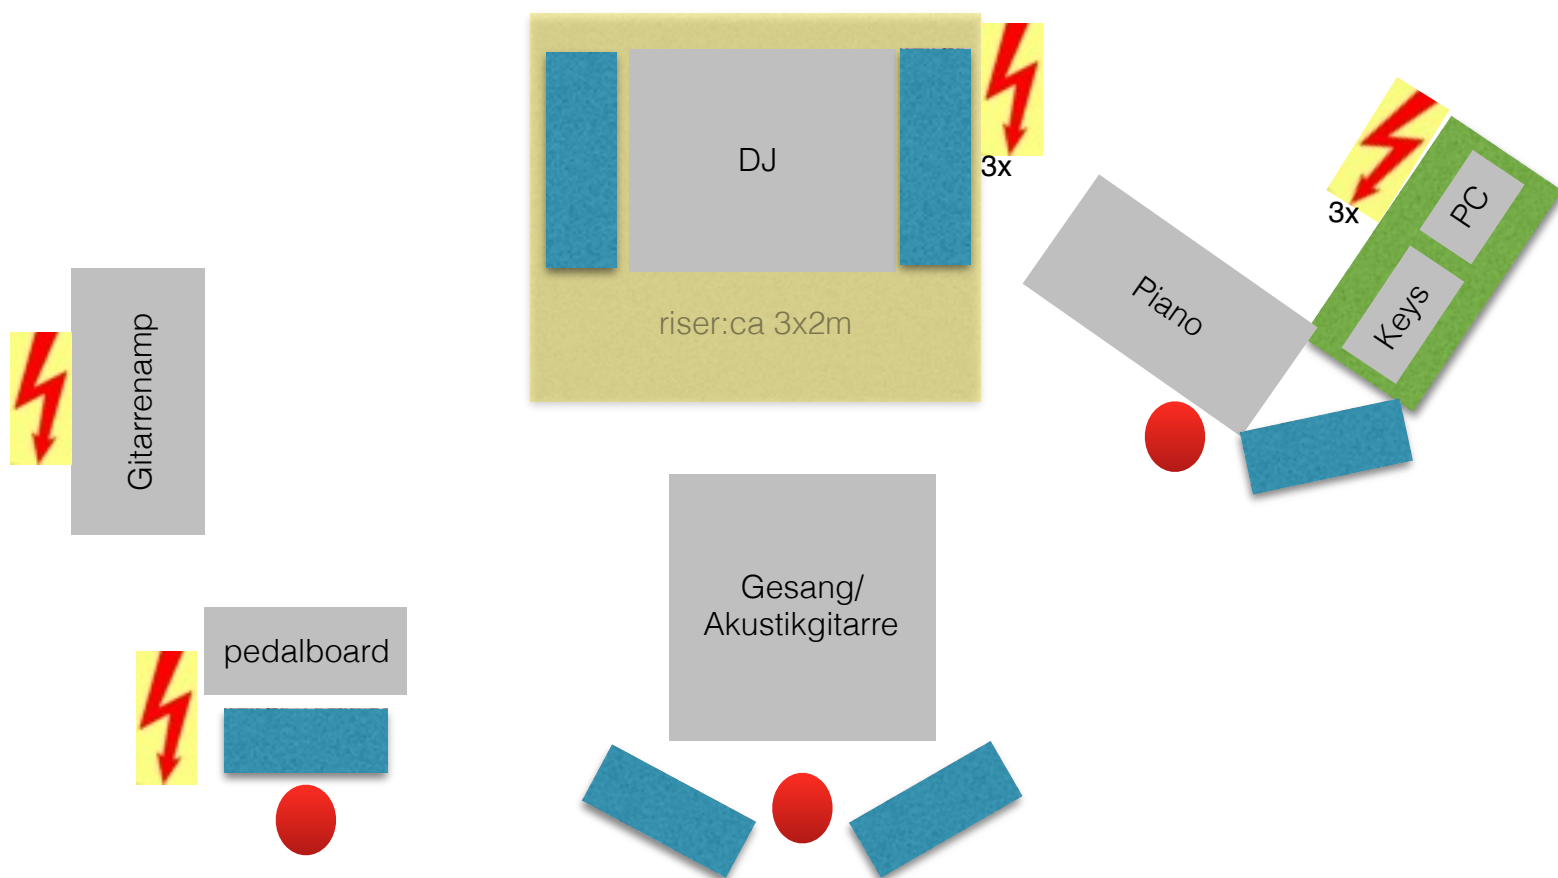

Stagerider Sutje

Besetzung: Nana/Dj, Christian/Piano/Keys/Backing, Martin/Gitarre/Backing, Nils/Voc/Gitarre

- Monitor

-Mic

- Strom

- Tisch

Materialanforderungen

- der Location entsprechende PA inklusive Monitoring
- Mikrofone für Verstärker und Gesang
- Mikrofonstative
- Di-boxen 6x
- ausreichend Kabel für die Umsetzung des Stageriders
- Pioneer CDJ-2000nexus (wenn möglich nexus2) 2x
- Pioneer DJM 900nexus (wenn möglich nexus2)
- 4 Aux wege

Belegungsplan

Kanal	Instrument	Abnahme	Sonstiges
1	Gesang	Mikro/XLR	
2	Gitarre	Mikro/XLR	
3	Piano	DI-Box	
4	Piano	DI-Box	
5	Keys	DI-Box	
6	Keys	DI-Box	
7	DJ	XLR	
8	DJ	XLR	
9	Backing	Mikro/XLR	
10	Backing	Mikro/XLR	
11	Akustikgitarre	DI-Box	