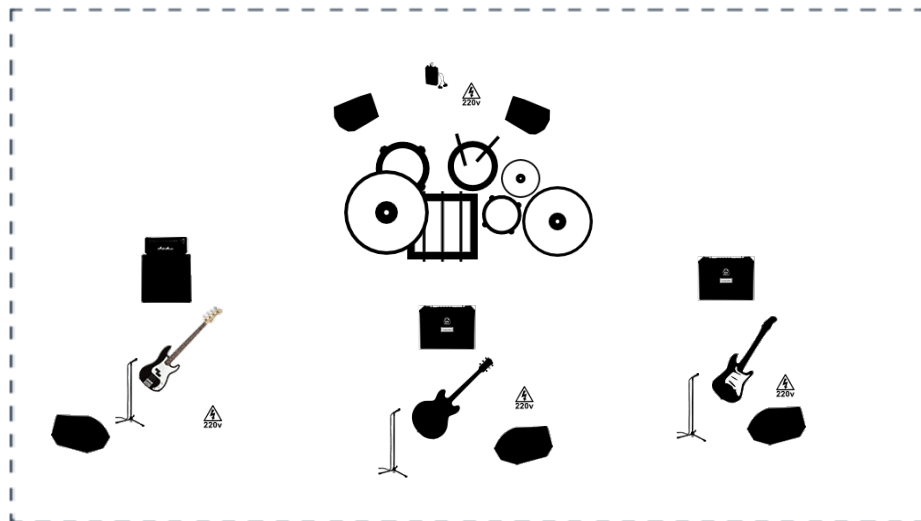

## Lista de Canales

	Instrumento	Micrófono	Efectos (opcional)	Comentarios
1	Bombo	Shure Beta52		
2	Caja	Shure SM57		
3	Hi-hat	Shure SM57		
4	Tom	Sennheiser E604		
5	Goliat (floor tom)	Shure SM57		
6	Ride	AKG C414		
7	Crash	AKG C414		
8	Lucille (Gibson) (Right)	Shure SM57	Pedalera efectos varios	
9	Bajo	DI - Línea		
10	Guitarra eléctrica (Right)	Shure SM57	Pedalera efectos varios	
11	Voz (Right)	Shure SM58	Pedales de efectos	
12	Voz	Shure SM58		
13	Voz	Shure SM58		