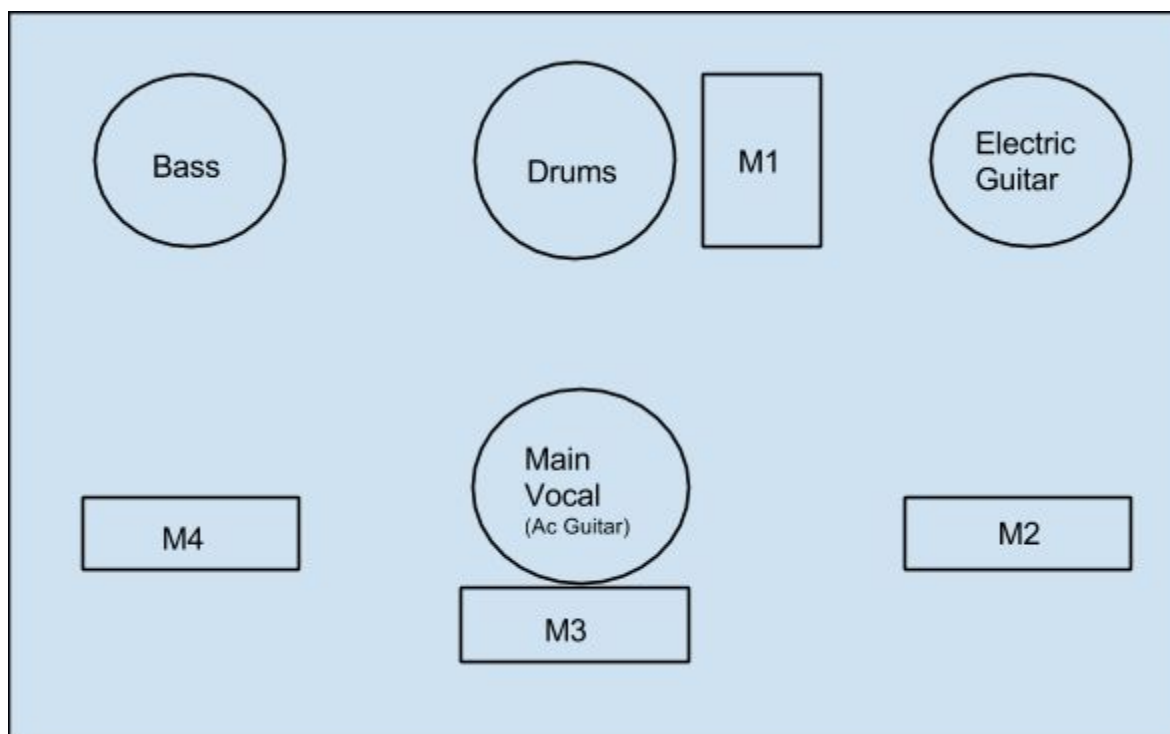

Rider Tehnic

Ch	Instrument	Insert	Microfon / D.I.	Stativ
1	Kick	Gate	Sennheiser e902 / echiv	mic
2	Snare	Compressor	Shure SM57	mic
3	Hi-Hat		Akg C430 / Rode NT5 / echiv	mic
3	Tom	Gate	Sennheiser e904 / Akg D40	-
4	Floor-Tom	Gate	Sennheiser e904 / Akg D40	-
5	Overhead L		Akg C430 / Rode NT5 / echiv	mare girafa
6	Overhead R		Akg C430 / Rode NT5 / echiv	mare girafa
7	Bas	Compressor	D.I.	-
8	Chitara electrica		Shure SM57 / Sennheiser e906	mic
9	Chitara acustica		D.I.	-
11	Voce	Compressor	Shure SM58 / AKG D5	mare girafa

Aux	Monitor
1	Tobe
2	Bas
3	Chitara electrica
4	Vocal

Necesar Backline:

- Set Tobe standard (22, 12, 16) - stativ de premier, 2 stative cinele, scaun tobe, drum carpet
- Cabinet de bass (2x10, 4x10)

Venim cu:

- Combo de chitară electrică - Engl Screamer 50
- Amplificator de bas - Markbass LittleMark III

SONATIC

Plan Scenă

În cazul în care nu se pot pune la dispoziție echipamentele necesare, pentru orice întrebări sau asistență, vă rugăm să ne contactați: