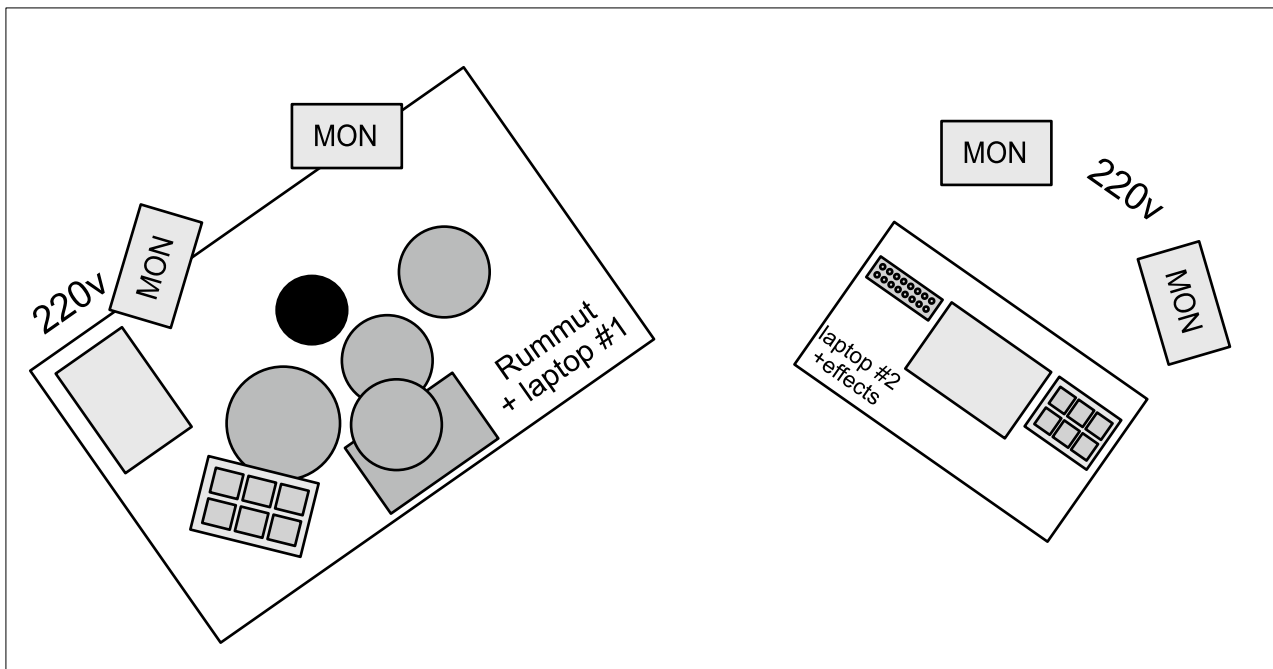

# Olavi Louhivuori - tekninen rider

yleisö

Kanavat:

1. Bassdrum
2. Snare1
3. Snare2 (kaksi erillistä virveliä)
4. Tom Front
5. Tom Floor
6. Oh L
7. Oh R
8. Laptop #1 L (di)
9. Laptop #1 R (di)
- 
10. laptop #2 L (di)
11. laptop #2 R (di)

- virtaa molempiin soittopisteisiin
- mielusti 4 monitoria vähintään kahdella eri miksauksella

Yhteys:

Olavi 044 5765863 / olouhivu@me.com

Teemu 0407377224 / teemu.korpipaa@gmail.com