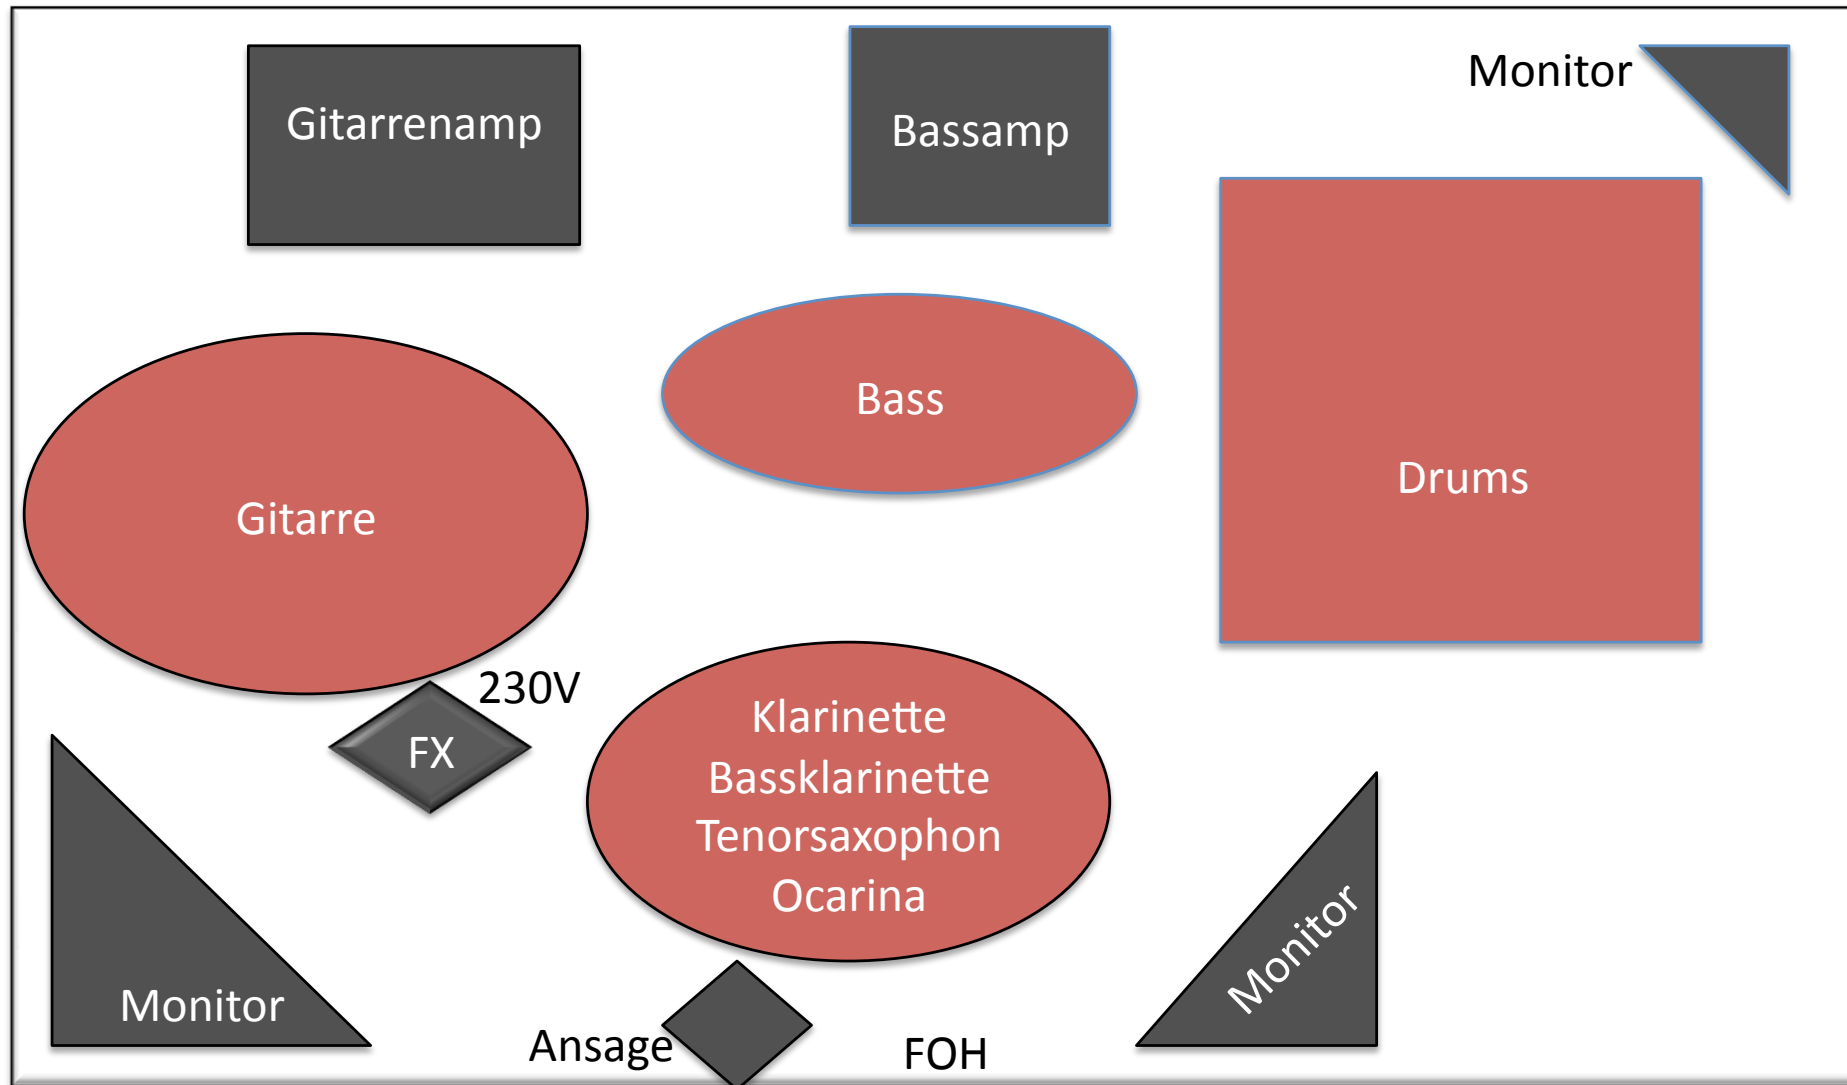

Rider/Stageplan MARCEL LÜSCHER

MARCEL LÜSCHER, Klarinette, Bassklarinette, Tenorsaxophon, Ocarina
KRISTINN SMÁRI KRISTINSSON, Gitarre
JAMES VARGHESE, Bass
CLAUDIO STRÚBY, Drums
Kontakt: Marcel Lüscher, +41 79 411 48 70, marcel@marcelluescher.com

Klarinette und Bassklarinette ausgestattet mit Rumberger K1x