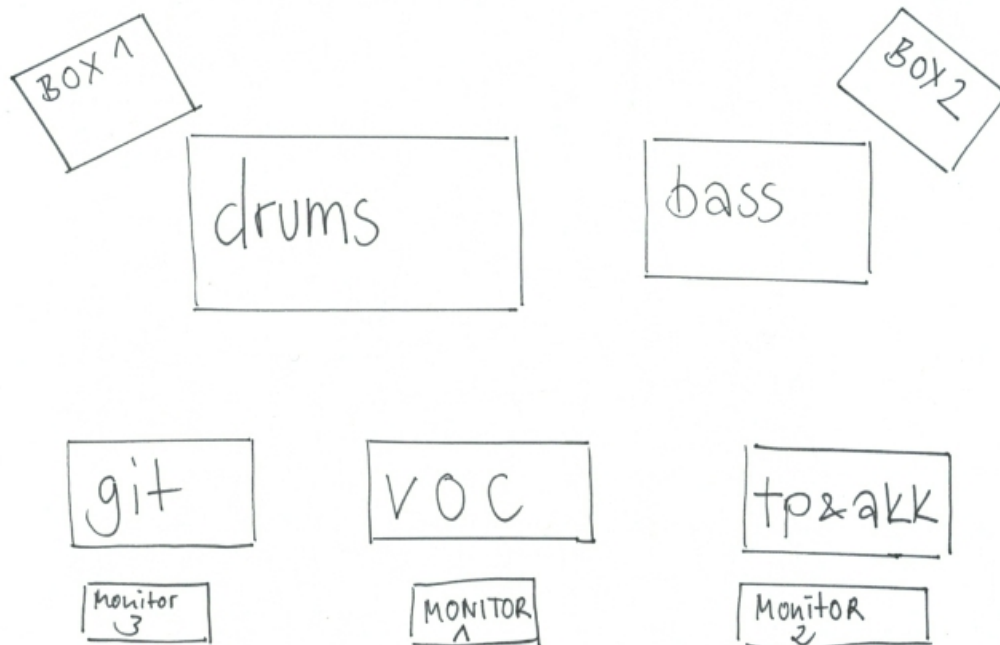

Bühnen- und Technikplan Erna Rot

Vorhandene Technik / Instrumente

- Vocmic (Kondensator)
- Trompete, Flügelhorn
- Akkordeon
- Gitarre (Jazz), inklusive Gitarrenamp
- Ukulele
- Jazzdrumset komplett
- Kontrabass inklusive Bassamp & Topteil

Benötigte Technik

- 24 Kanal Mischpult inkl. Phantomspannung
- 2 Aktivboxen zur ausreichenden Bespielung des Raumes
- 3 x Monitor (mind. 1 für voc)
- Bassdrummic, evtl. 2 Overheads
- 1 Mic für Akkordeon inkl. Stand
- 1 Mic für Ukulele
- 1 Mic für Gesang
- Lichtenanlage (mindestens 1x Führung und 2x Background)
- Bühne oder Podeste