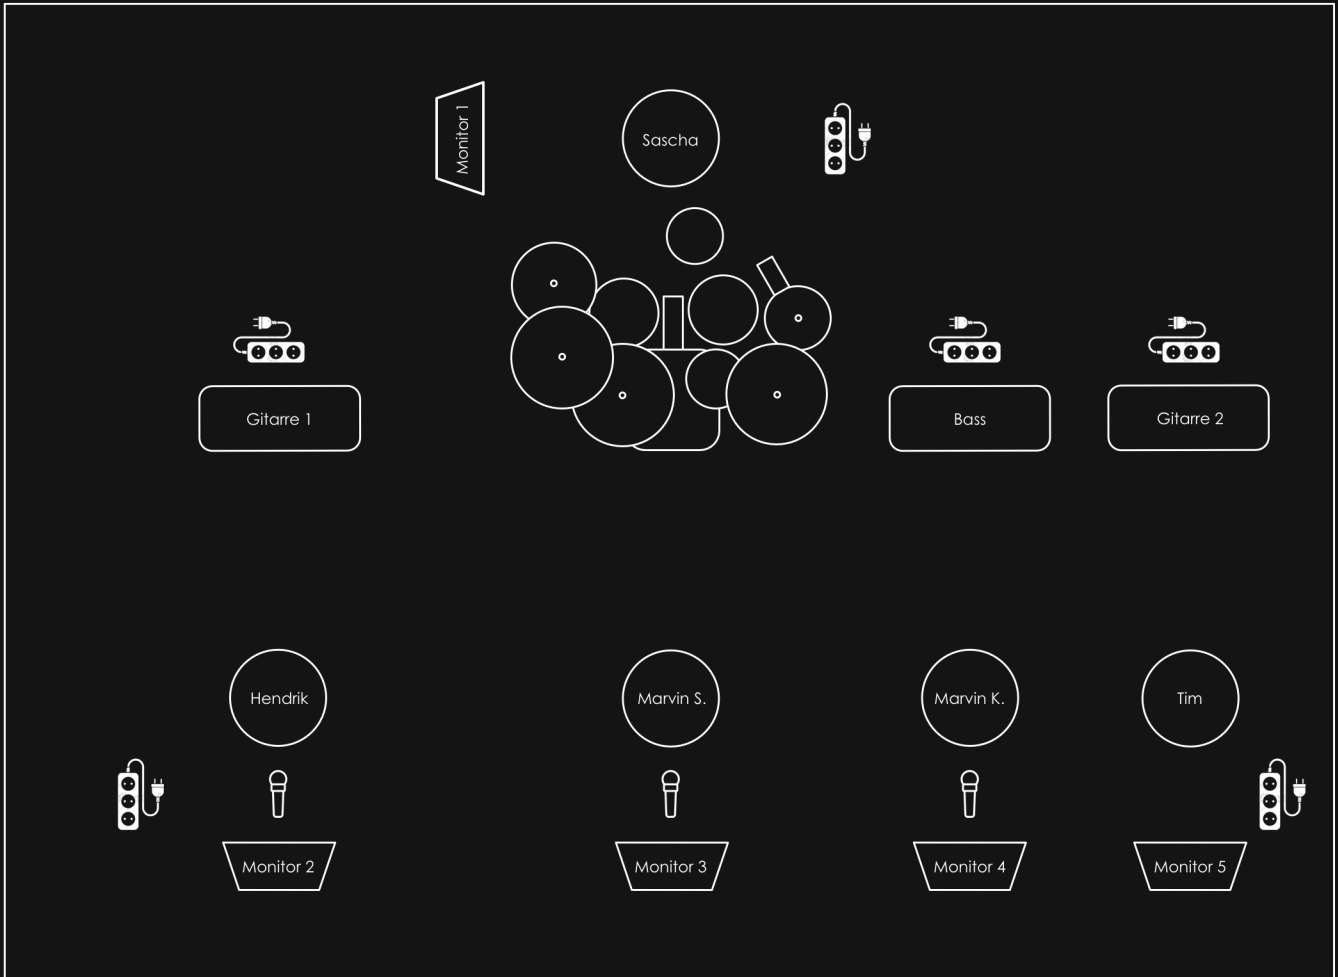

ZEITGEIST

TECHNICAL RIDER

Bühnenplan

Kanalbelegung

Kanal	Instrument	Mikrofon	Monitor 1	Monitor 2	Monitor 3	Monitor 4	Monitor 5
1	Kick	Shure Beta 52 A					
2	Snare	Shure SM 57					
3	Hi-Hat	Audio Technica ATM 450					
4	Tom 1	Sennheiser MD 421					
5	Tom 2	Sennheiser MD 421					
6	OH L	Audio Technica ATM 450					
7	OH R	Audio Technica ATM 450					
8	Bass	DI-Box	X	X	X	X	X
9	Gitarre 1	Shure SM 57	X	X	X	X	X
10	Gitarre 2	Shure SM 57	X	X	X	X	X
11	Marvin S.	Shure Beta 58 A	X	X	X	X	X
12	Marvin K.	Shure SM 58	X	X		X	X
13	Hendrik	Shure SM 58	X	X		X	X