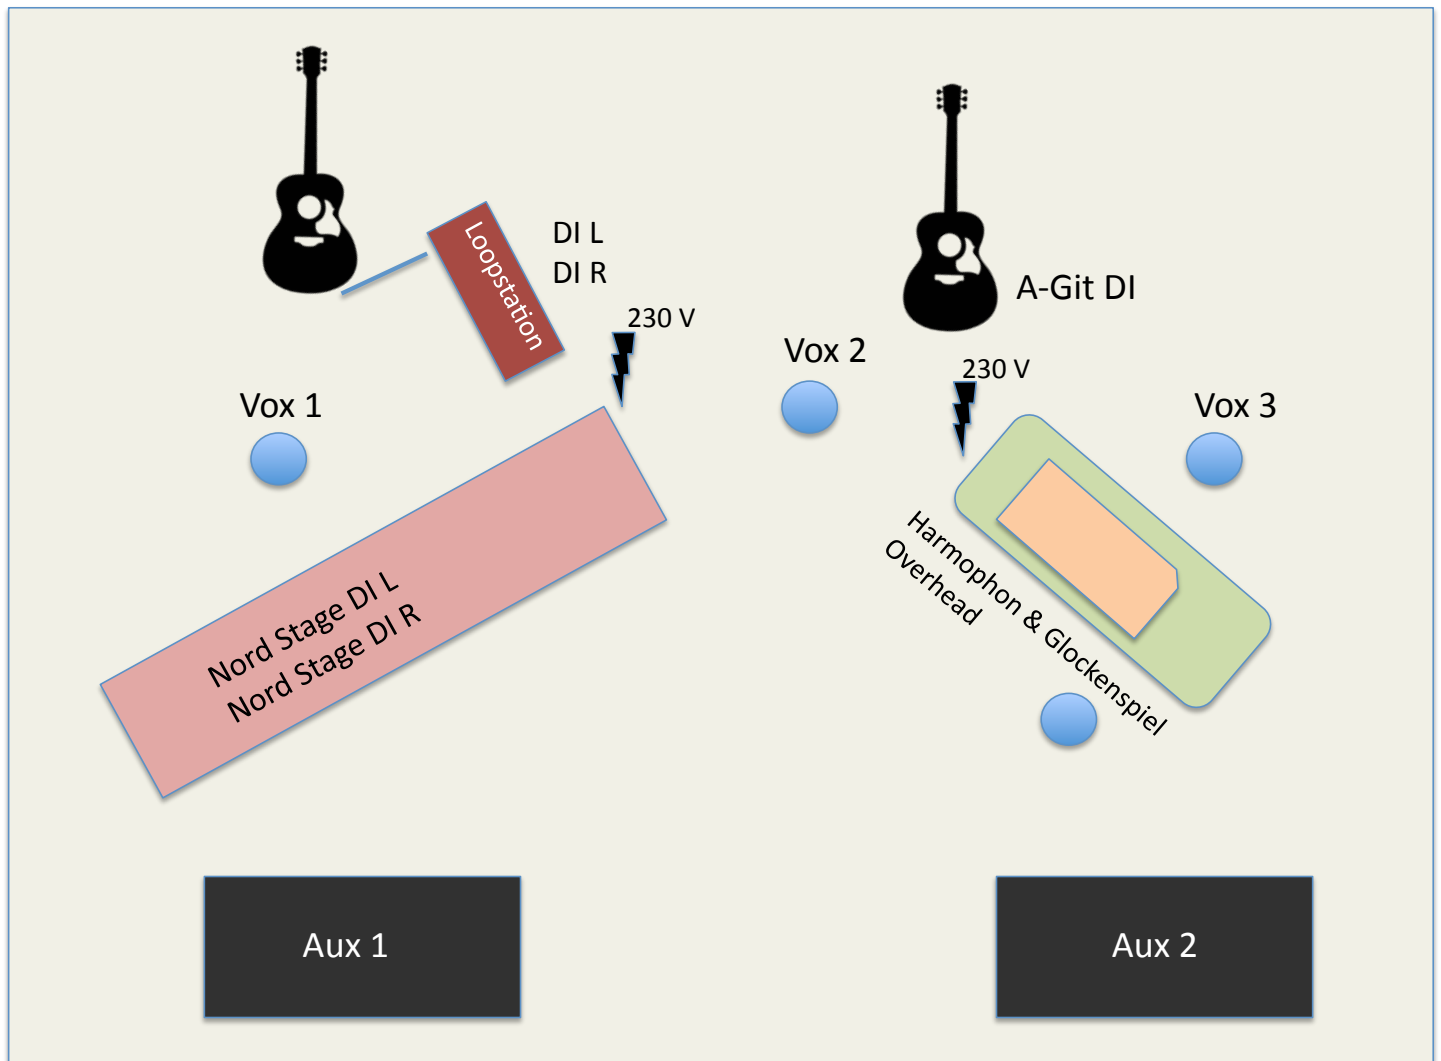

Love, the Twains

Kontakt: Sascha Hünermund

Tel.: 0160 94406839

E-Mail: sascha.huenermund@gmx.de

Stage- / Tech. Rider