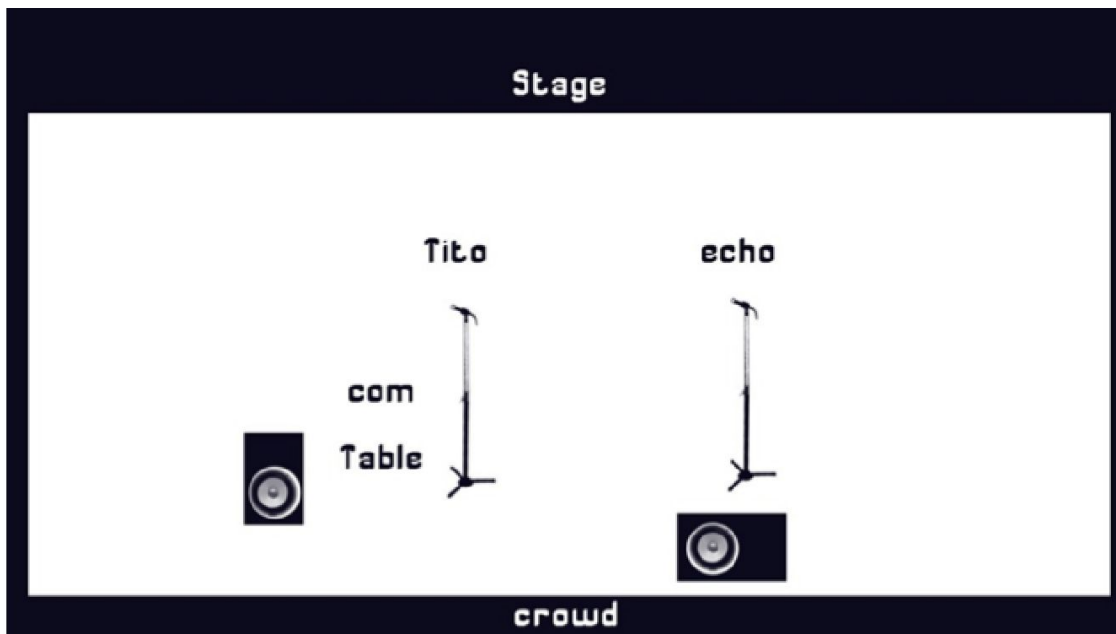

AUXILIARIES

AUX - 1 (PRE) FRONT MONITOR (Echo)

AUX - 2 (PRE) IN-EAR MONITOR (Echo)

AUX - 3 (PRE) FRONT MONITOR (Tito)

LINE LIST

CH	LINE		
1	Computer	L	DI
2	Computer	R	DI
3	Voc Echo	Mic- DI	Mic goes in the audio
4	Voc Tito	Mic	interface and goes out to a DI
5	Synth	DI	