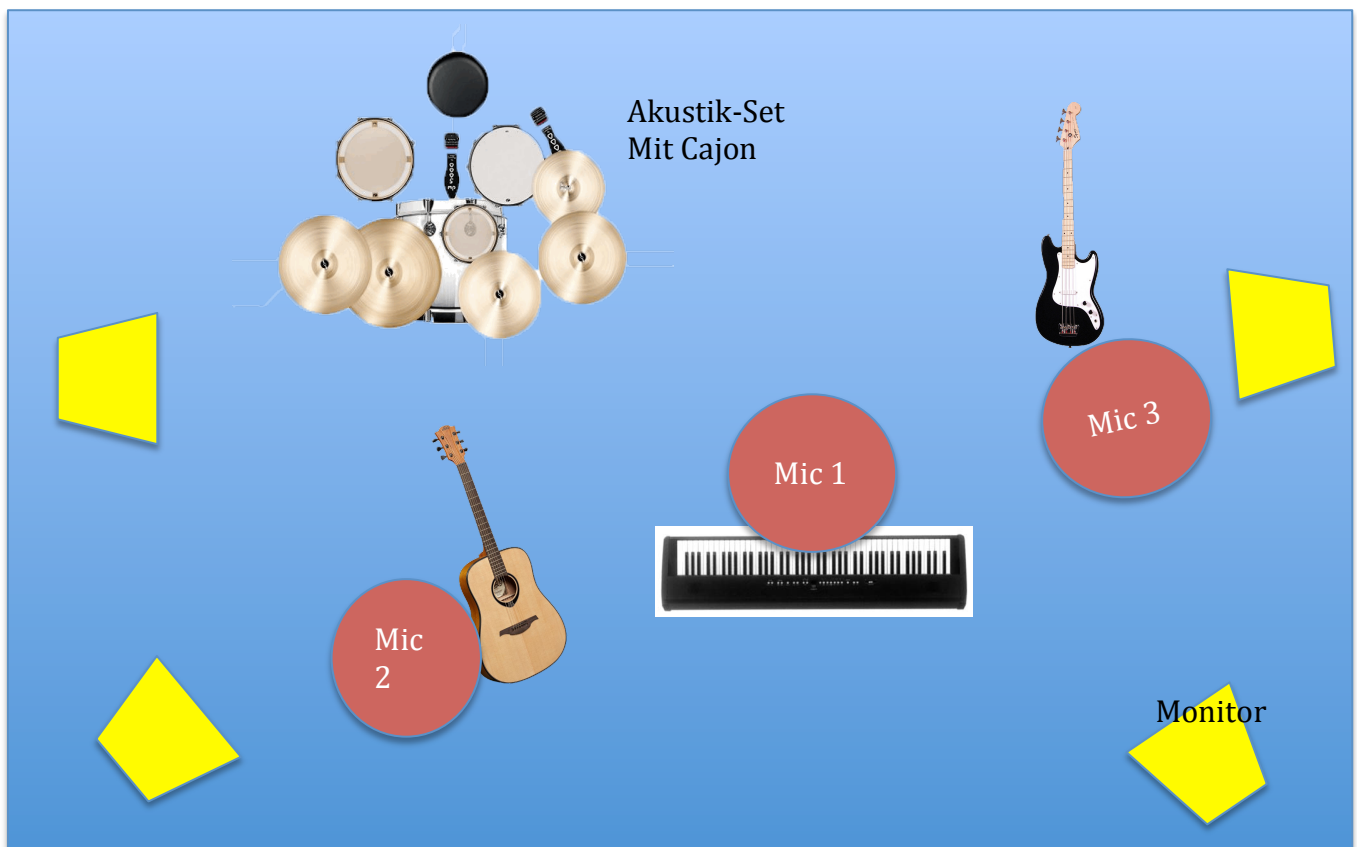

Technical Rider – MALOU (Bandbesetzung)

Für Locations mit PA

1. Mitglieder:

Mareike Berg – Gesang/Piano/Gitarre

Christian Rauhöft – Bass Gesang

Paul-Aarin Wolf – Perkussion/Cajon (Akustikversion) und Drums

Kontakt: mareike.berg@gmx.de oder info@maloumusik.de

2. Stageplan:

3. Kanäle für Instrumente/Mikros:

Kanäle	Instrument/Mikro	Kabelart	Sonstiges
1	Mikro 1	XLR auf XLR	
2	Mikro 2	XLR auf XLR	
3	Mikro 3	XLR auf XLR	
4	Akustik-Gitarre	Klinke auf XLR	+Gitarrenständer
5	E-Piano (Kawai ES3)	XLR auf XLR	Das Piano benötigt einen Stromanschluss
6	Bass	Klinke auf XLR	
7	Bass-Drum	XLR auf XLR	
8	Overheads (Drums)	XLR auf XLR	

Technical Rider – MALOU (Solobesetzung)

Für Locations mit PA

1. Mitglieder:

Mareike Berg – Gesang/Piano/Gitarre

Kontakt: mareike.berg@gmx.de oder info@maloumusik.de

2. Stageplan:

3. Kanäle für Instrumente/Mikros:

Kanäle	Instrument/Mikro	Kabelart	Sonstiges
1	Mikro 1	XLR auf XLR	
2	Mikro 2	XLR auf XLR	
3	E-Piano (Kawai ES3)	XLR auf XLR	Das Piano benötigt einen Stromanschluss
4	Akustik-Gitarre	Klinke auf XLR	+Gitarrenständer