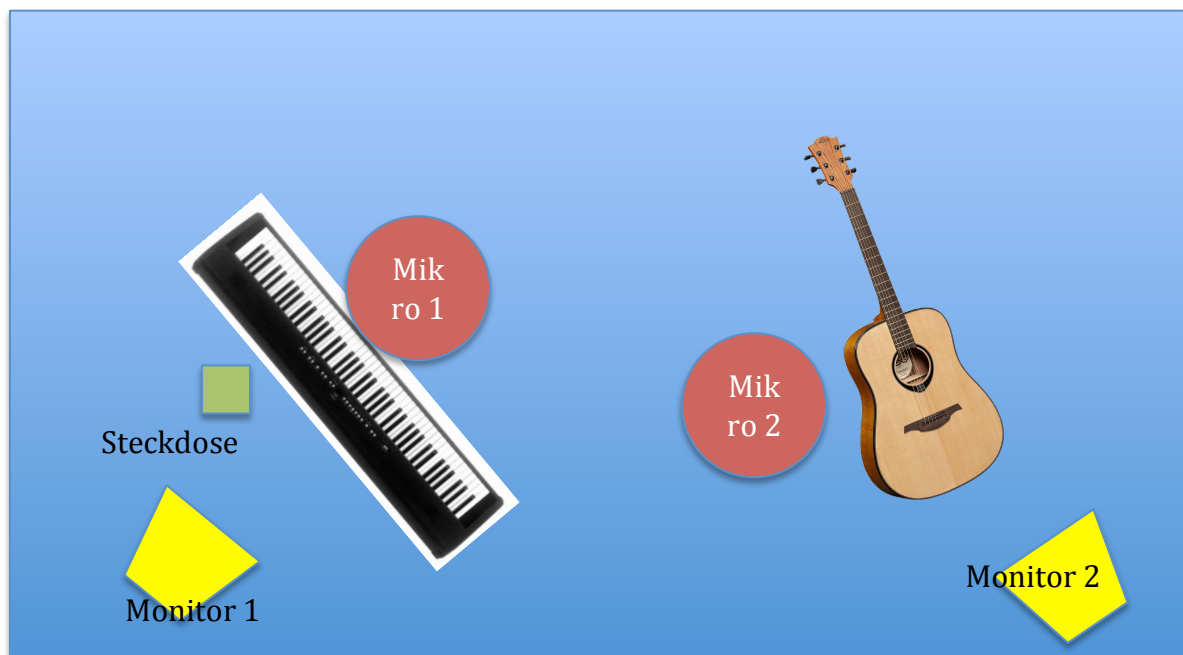

Technical Rider – MALOU (Bandbesetzung)

Für Locations mit PA

1. Mitglieder:

Mareike Berg – Gesang/Piano/Gitarre

Christian Rauhöft – Bass Gesang

Paul-Aarin Wolf – Perkussion/Cajon (Akustikversion) und Drums

Technical Rider – MALOU (Solobesetzung)

Für Locations mit PA

1. Mitglieder:

Mareike Berg – Gesang/Piano/Gitarre

Kontakt: mareike.berg@gmx.de oder info@maloumusik.de

2. Stageplan:

3. Kanäle für Instrumente/Mikros:

Kanäle	Instrument/Mikro	Kabelart	Sonstiges
1	Mikro 1	XLR auf XLR	
2	Mikro 2	XLR auf XLR	
3	E-Piano (Kawai ES3)	XLR auf XLR	Das Piano benötigt einen Stromanschluss
4	Akustik-Gitarre	Klinke auf XLR	+Gitarrenständer