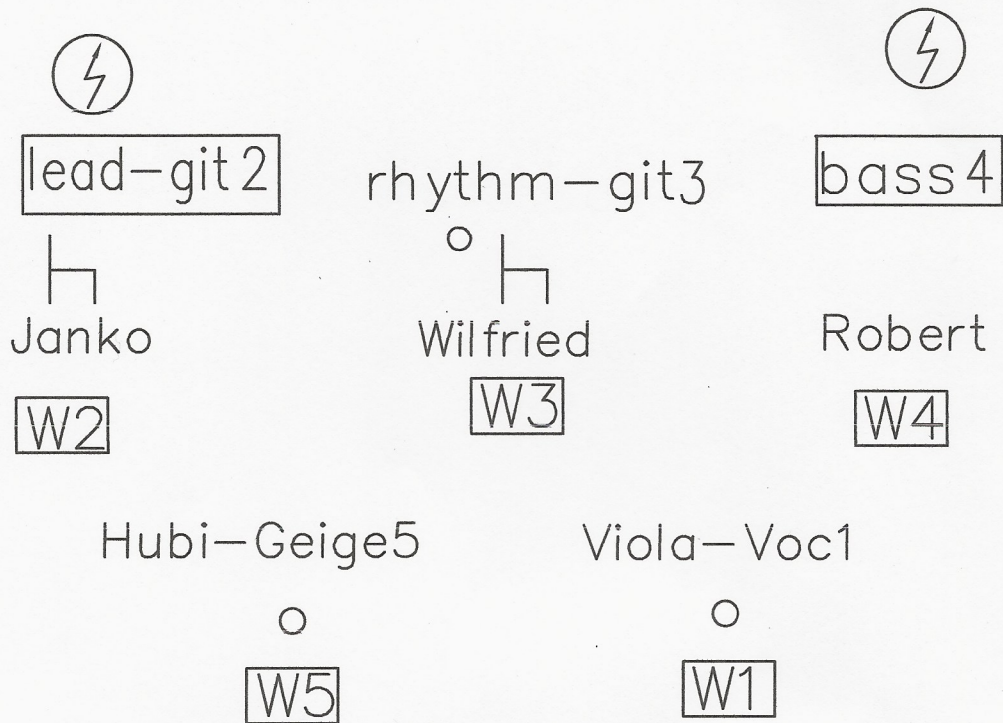

Viola con Padrinos

Technik-Rider

Kanalbelegung

- 1 Voc (Kond.-Mikro wird mitgebracht)
- 2 git (DI)
- 3 git (vox)C391
- 4 bass (DI)
- 5 Geige (angebautes Geigen-Mikro)

W1 – W5: Wedges 2x12”/TW

6-Kanal- Mixer mit

2 Monitorwegen (für voc u. git)
