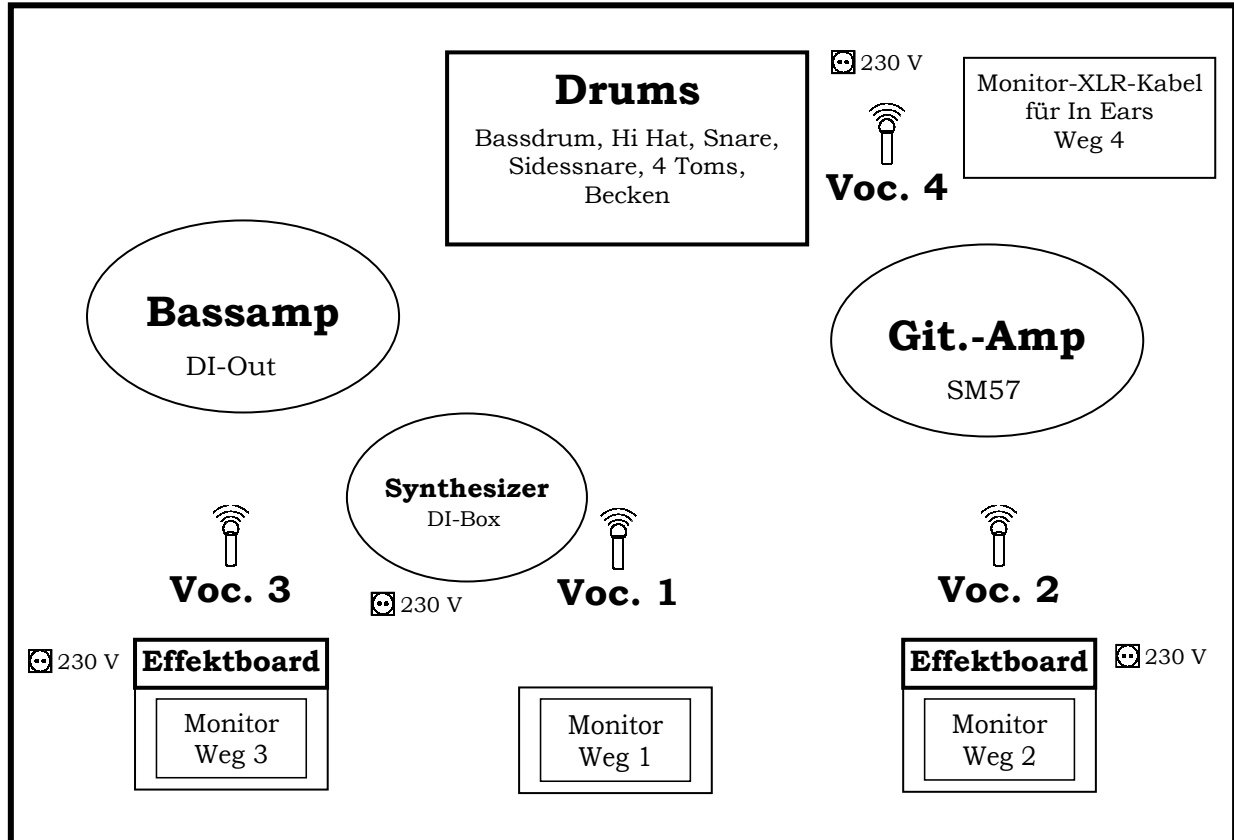

GRAVITY

Gravity-Band

Robin Beyer
Launer Ring 42
09405 Zschopau

Tel.: 03725 7867549
Mobil: 0162 6269913
Email: binro@gmx.de

Stagerider

Diese Bühnenanweisung ist eine Information für den Veranstalter. Sie gewährleistet den reibungslosen Ablauf des Konzertes mit der Band „Gravity. Bei Rückfragen wenden Sie sich bitte an:

Kontakt

Robin Beyer
Launer Ring 42
09405 Zschopau

Tel.: 03725 7867549
Mobil: 0162 6269913
Email: binro@gmx.de