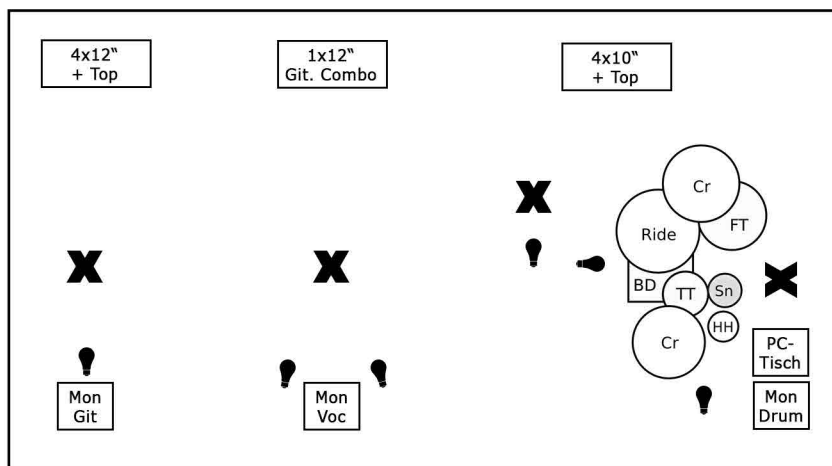

KRIS KELVIN

Lena Hatebur - Gesang, E-Gitarre
Christoph Grzeschik - E-Gitarre
Mohammed El Hakim - Bass
Stefan Ziegler - Drums

Wir bringen mit:

- Gesang - Gesangsmikrofon mit Effektgerät
- Telefonhörer mit Effektgerät,
Gitarrenverstärker
- Gitarre - Gitarrenverstärker (Top + 4x12" Box)
- Bass - Bassverstärker (Top + 2x10" + 1x15" Box)
- Drums - Drumset (BD, Snare, Tom Tom, Floor Tom, Becken)
- Notebook mit Backing Tracks

- eigene Lichtshow
(6 LED-Kannen vom Notebook selbst angesteuert)

Wir benötigen von Euch:

- Gesang - DI-Box und Klinkekabel für Effektgerät des Telefonhörers
- Mikrofon vor Gitarrenverstärker
- Gitarre - Mikrofon vor Gitarrenverstärker
- Bass - xlr für Preamp Direct Out
- Drums - der Bühne angemessene Drumset-Mikrofonie
- DI-Box (Klinke) für Notebook