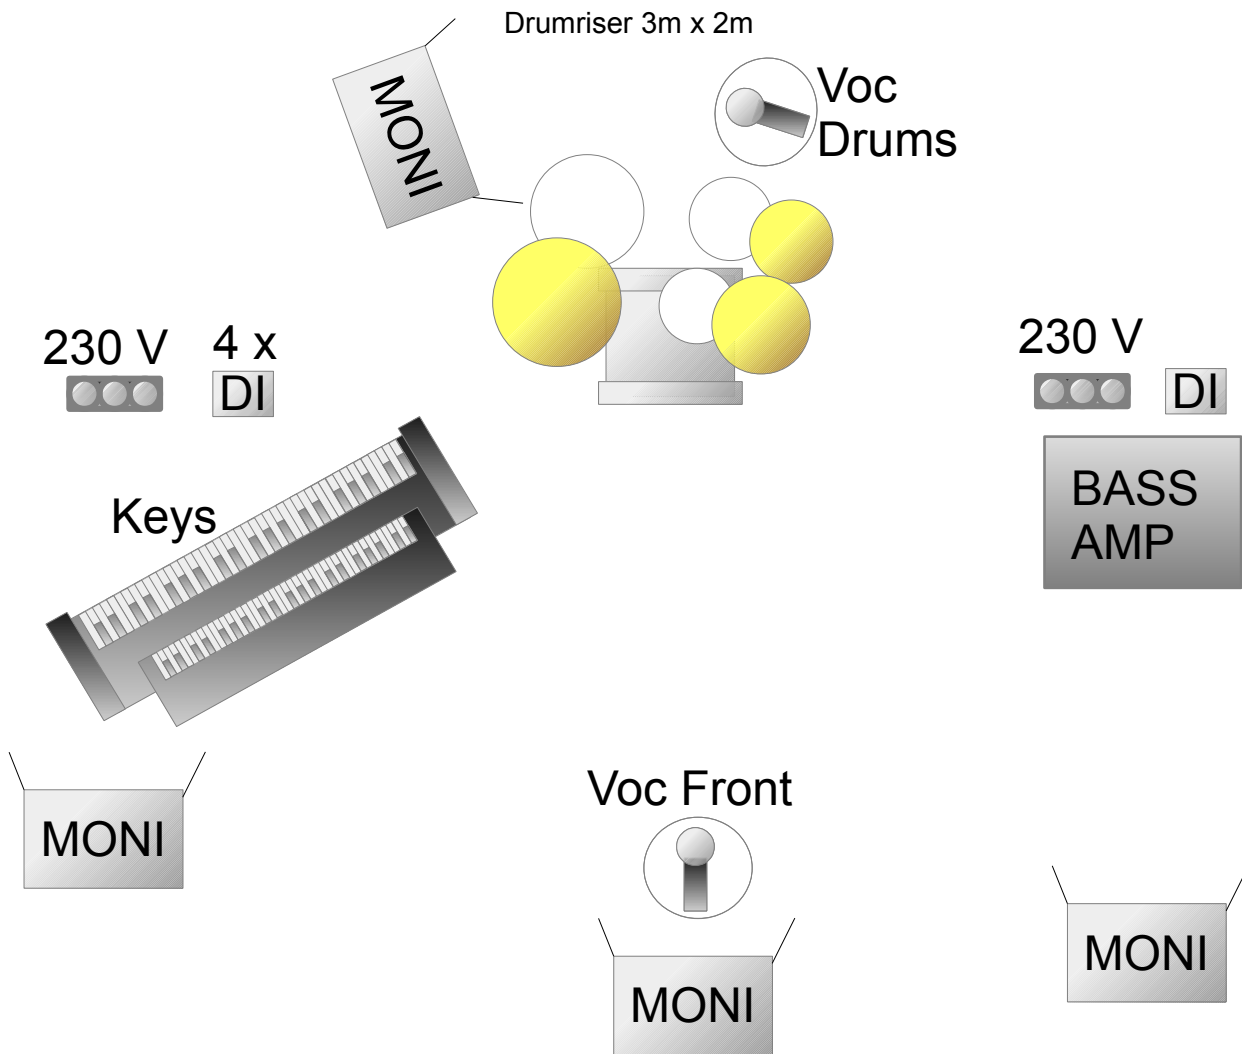

# Stage Rider – Carina Castillo Band

## Tech Rider – Carina Castillo Band

<b>CH</b>	<b>Instrument</b>	<b>Notice</b>	<b>Insert</b>
<b>1</b>	Bassdrum		Gate/Comp
<b>2</b>	Snare Top		Gate/Comp
<b>3</b>	Snare Bottom		Gate/Comp
<b>4</b>	Hihat		
<b>5</b>	Tom rack		Gate/Comp
<b>6</b>	Tom floor		Gate/Comp
<b>7</b>	OH L		
<b>8</b>	OH R		
<b>9</b>	Bass	DI Box	Comp
<b>10 – 11</b>	Keyboard 1	2x Mono DI	
<b>12 – 13</b>	Keyboard 2	2x Mono DI	
<b>14</b>	Vox Main		Comp
<b>15</b>	Vox Drums		Comp