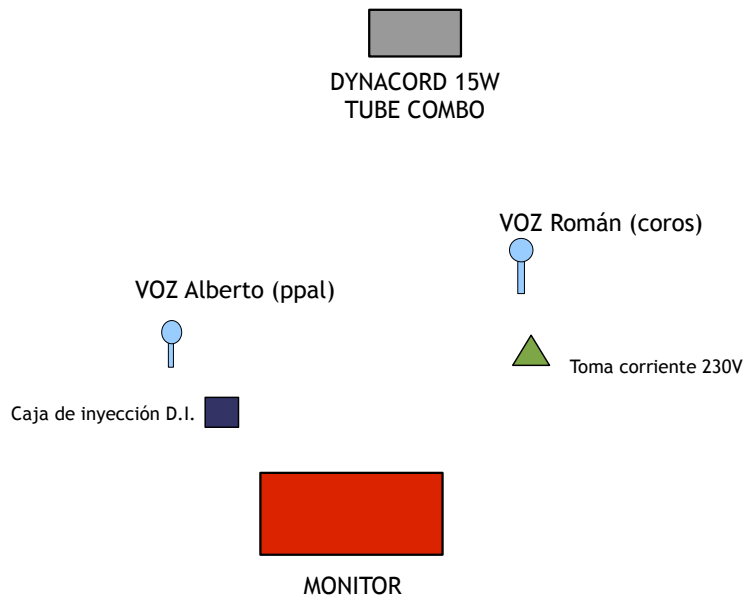

## PLANO DE ESCENARIO

## BACKLINE

Alberto:  
1x voz  
1x guitarra clásica (D.I.)

Román:  
1x voz  
1x guitarra eléctrica  
1x amplificador guitarra 15w