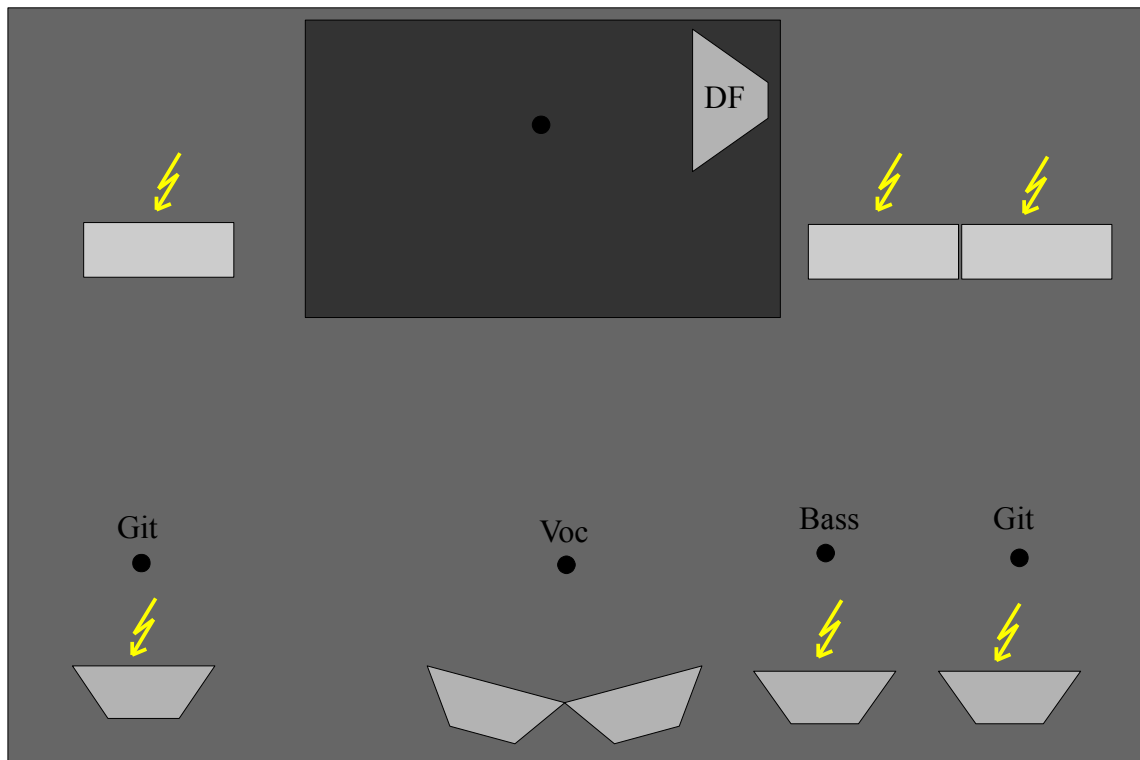

## Rider Bubba Ho-Tep

Channels:

1. Kick
2. Snare
3. Hi-Hat
4. Tom
5. Floor Tom
6. 2x OvH
7. Bass DI
8. Gitarre Links
9. Gitarre Rechts
10. Vocal

- 5 separate Monitorwege
- Drum-Riser 3x2 Meter