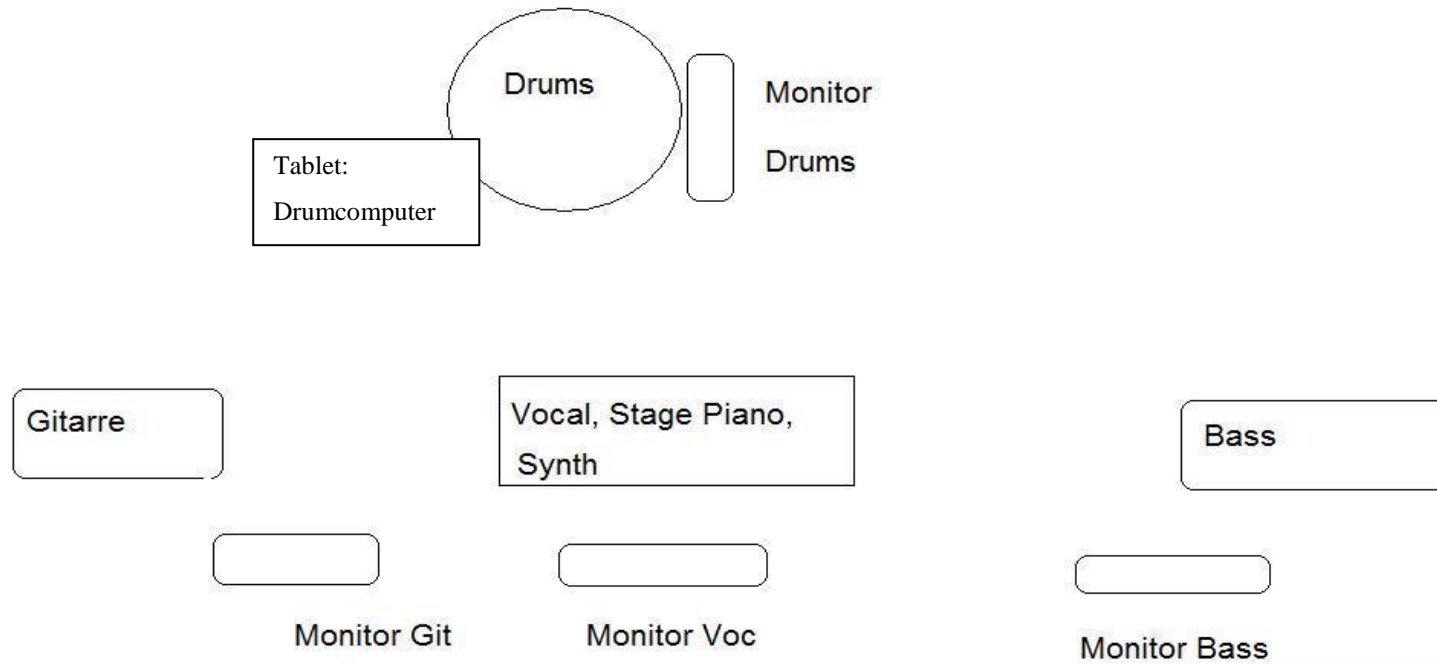

Stageplan Giftones

Gitarre: 1X Epiphone Les Paul, 1X Epiphone EJ 200 Halbakkustik, Effektboard (Delay, Hall, OD 1, OD 2), 120 Watt Top, 412 Box

Bass: Fender Jazz, 100 Watt Top, 415 Box

Keys: 1X Nord Stage E- Piano, 1X Synthesizer Korg M1

Vocal: 1X, Wenn möglich leichter Hall plus Delay aus Mischpult