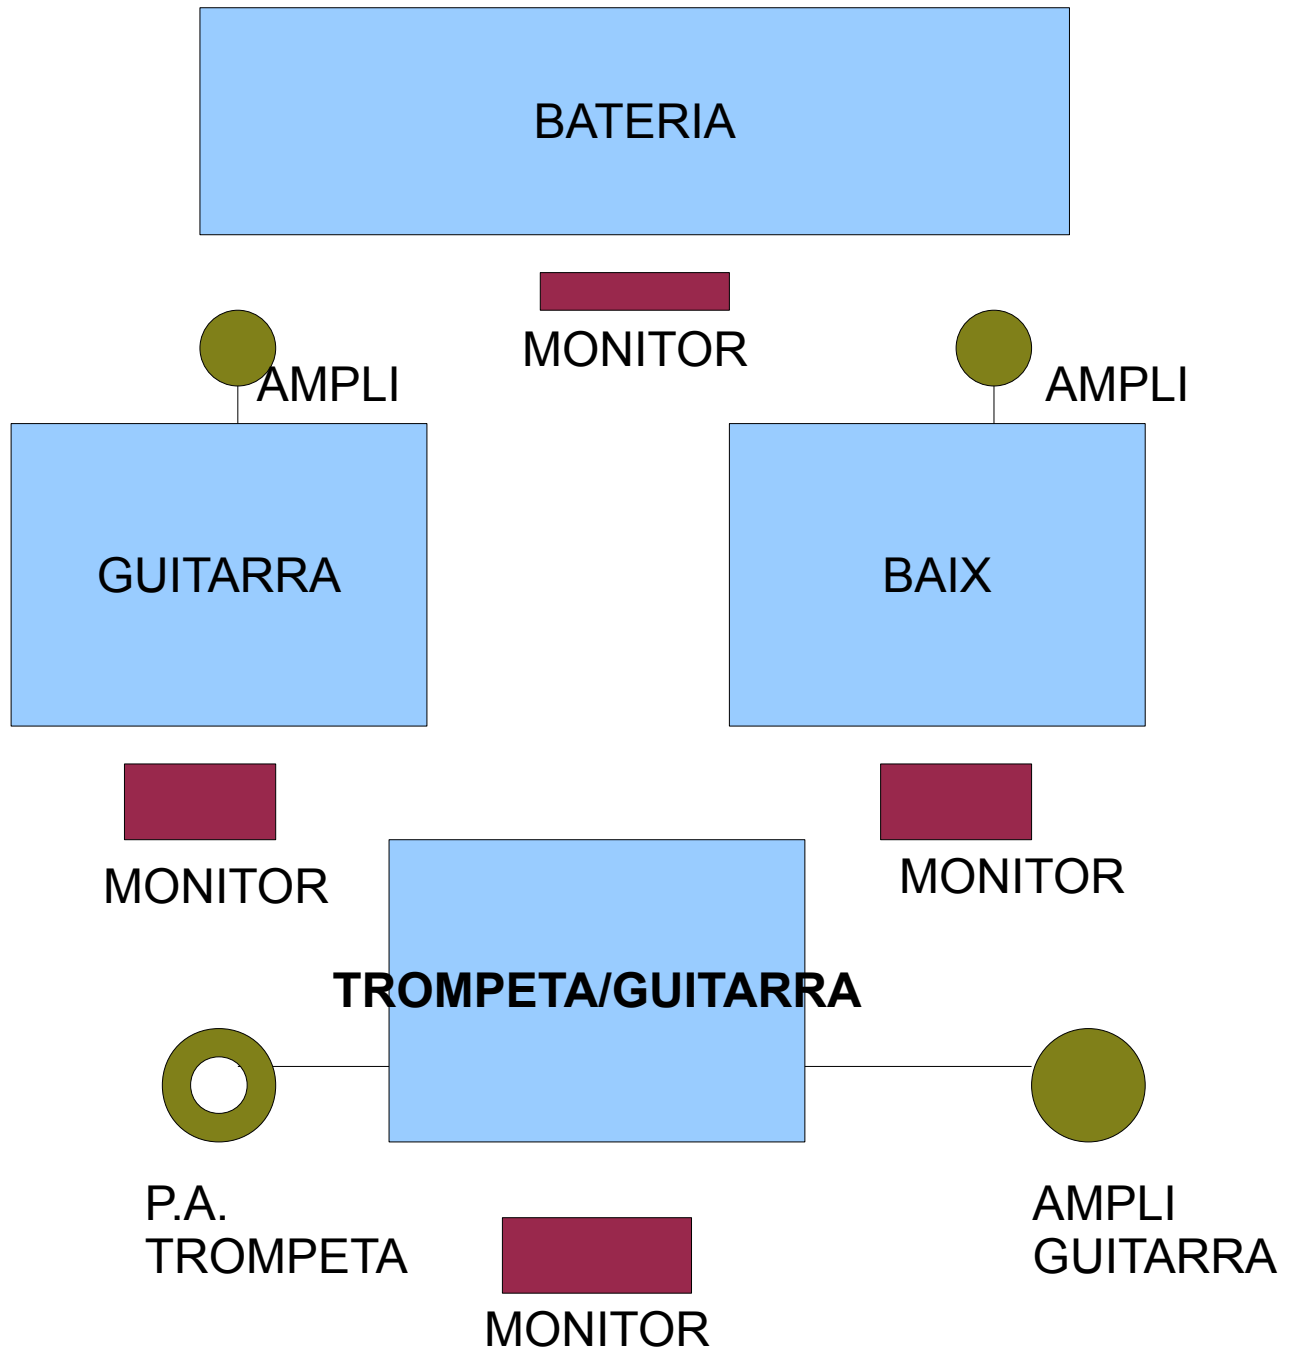

# RIDER BLOOD QUARTET

## CONSIDERACIONS:

LA TROMPETA S'HA DE PASSAR PER P.A.. ESTÀ MICROFONADA (EL PORTA INCORPORAT, NO CAL MICROFONIA EXTRA) I PASSA PER VARIS PEDALS. EN CAS DE QUE NO SIGUI POSSIBLE, PODRÍEM MIRAR PASSAR-LA PER AMPLIFICADOR.