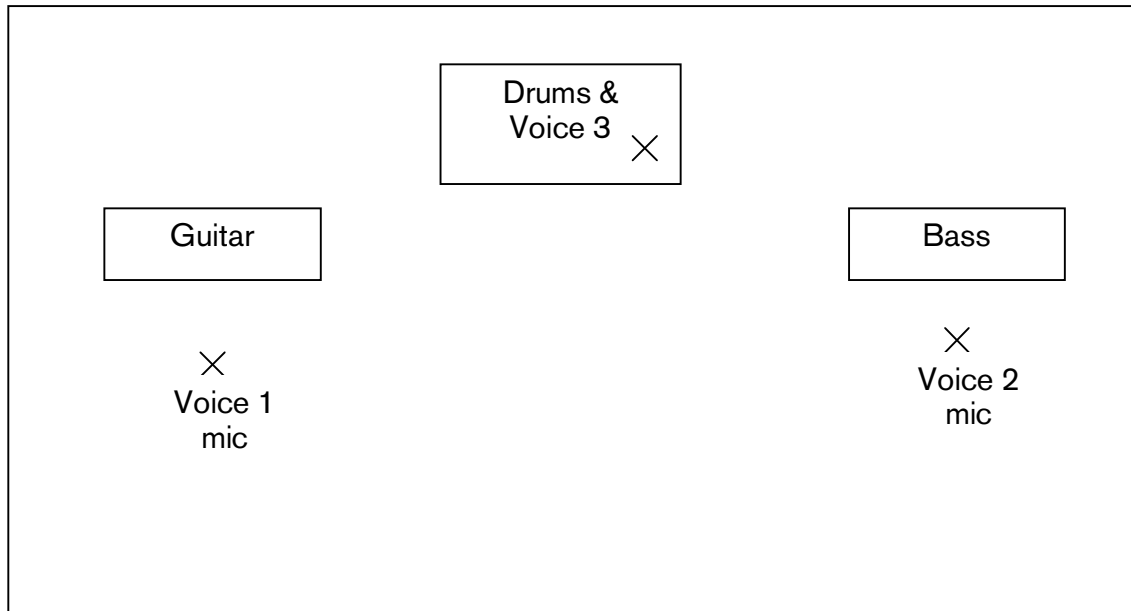

ALIMENT

StagePlot

* El grupo toca **SIEMPRE** sin tarimas, muy cerca entre ellos y lo más adelantado posible en el escenario. Sea en sala o en festival.

Channel List / Mic List

1. KICK DRUM	BETA 52 / AUDIX D6 Compresor DBX 160A
2. SNARE UP	SENNH MD441 / SHURE SM57 / BEYER M-201 Compresor DBX 160A
3. SNARE DOWN	SHURE SM57
4. HI-HAT	SHURE SM81
5. TOM	AUDIX D2/D4 / SENNH E604 / SENNH MD421 Gate.
6. FLOOR TOM	AUDIX D2/D4 / SENNH E604 / SENNH MD421 Gate.
7. OH L	AKG 414 / SHURE SM81
8. OH R	AKG 414 / SHURE SM81
9. BASS DI	KLARK TEKNIK / BSS Comp.
10. BASS MIC	BETA 52 / AUDIX D6 / D112
11. GUITAR	SENN 609 / SHURE SM 57
12. VOICE 1	SHURE 58 / AKG D5 Previo + Comp. / Reverb
13. VOICE 2	SHURE 58 / AKG D5 Previo + Comp. / Reverb
14. VOICE 3	SHURE 58 / AKG D5 Previo + Comp. / Reverb